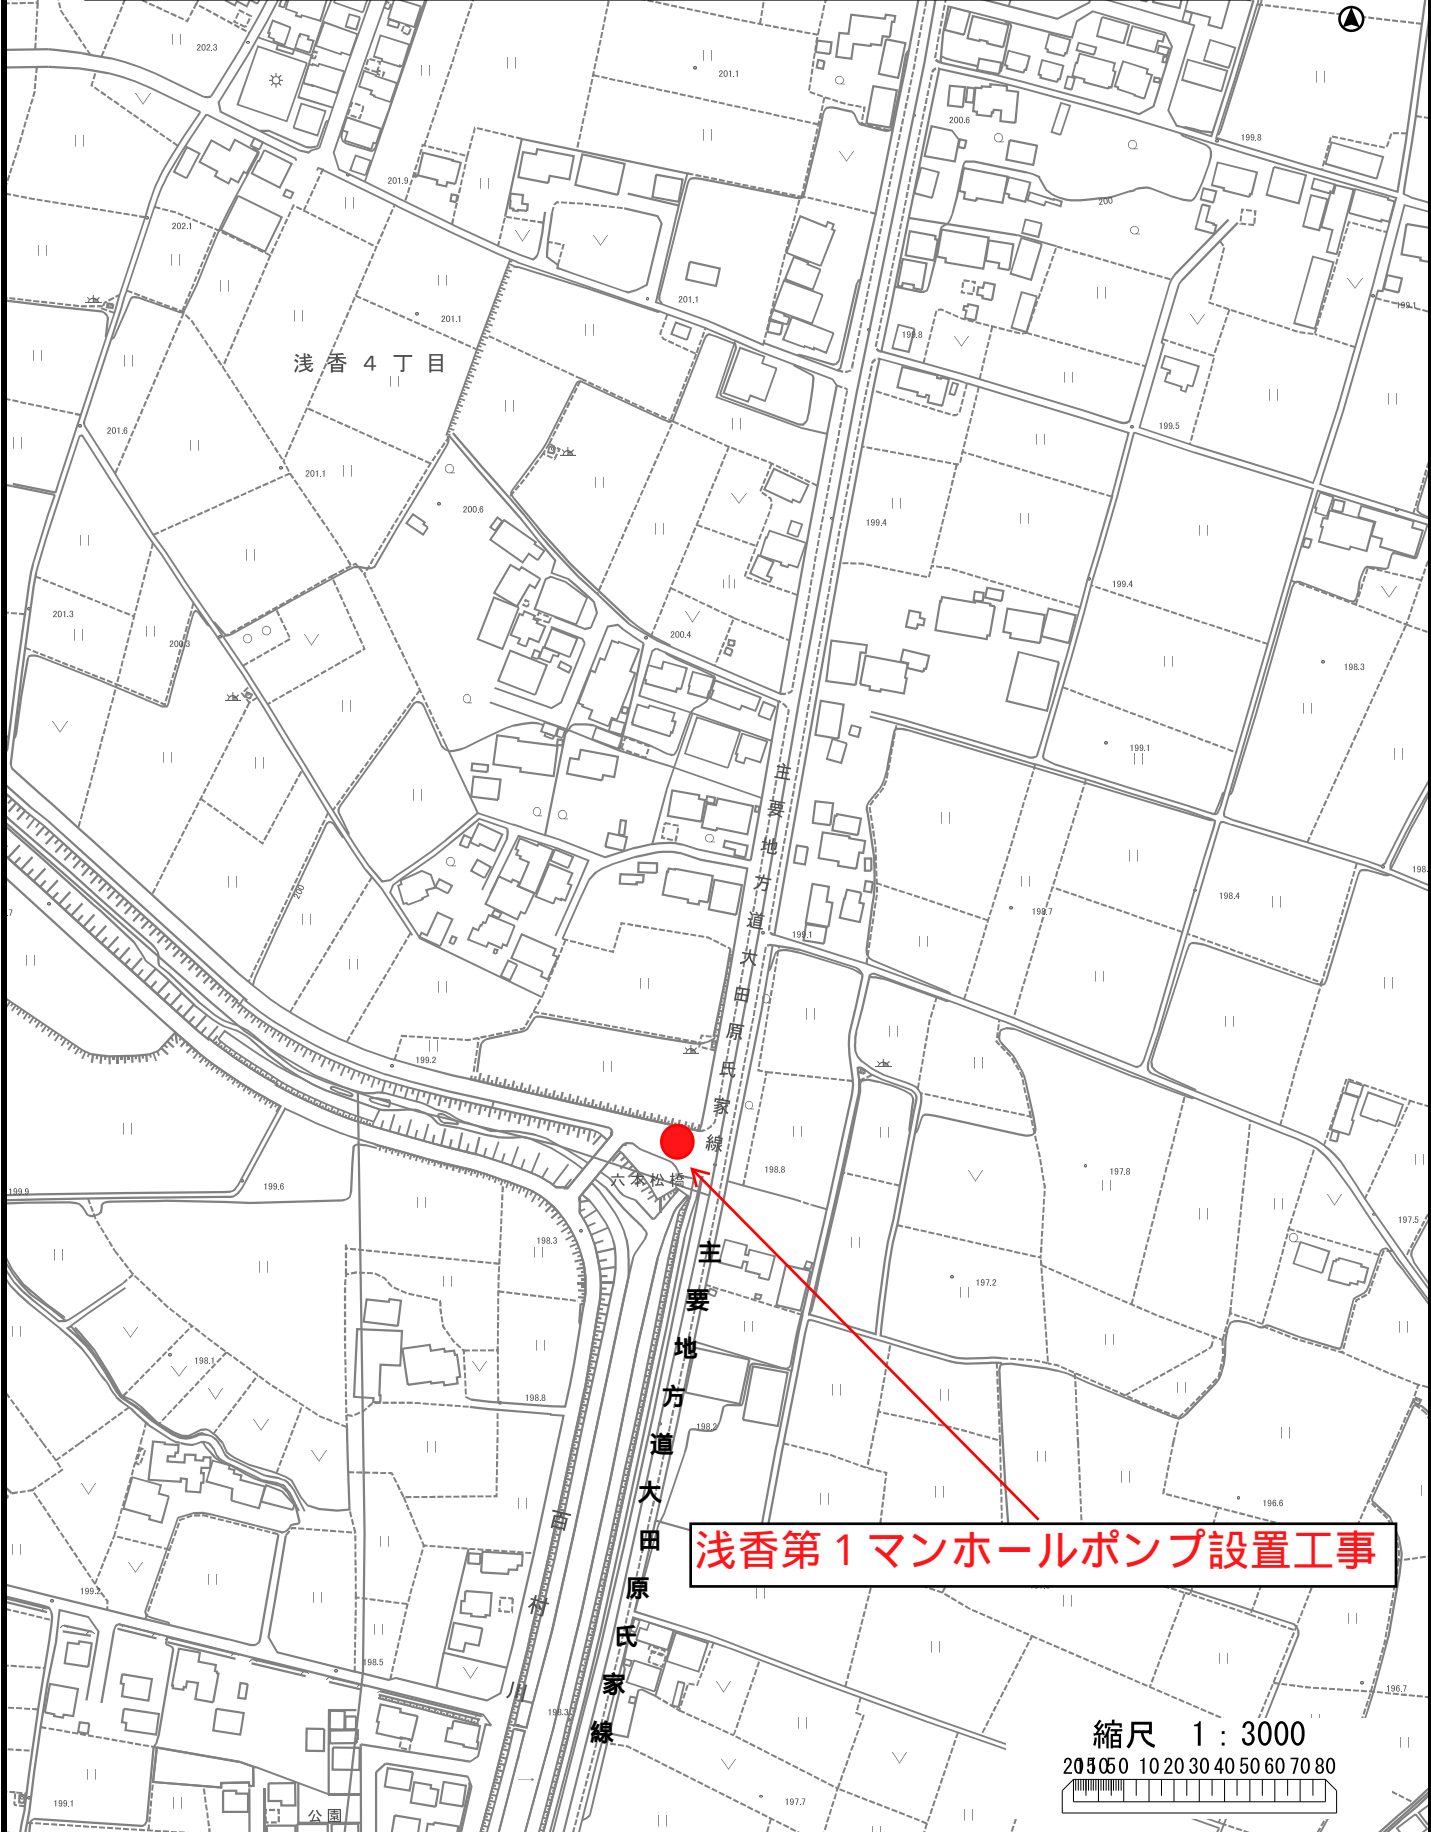

位置図：浅香4丁目・富士見2丁目地内

浅香第1マンホールポンプ設置工事

縮尺 1 : 3000
0 10 20 30 40 50 60 70 80