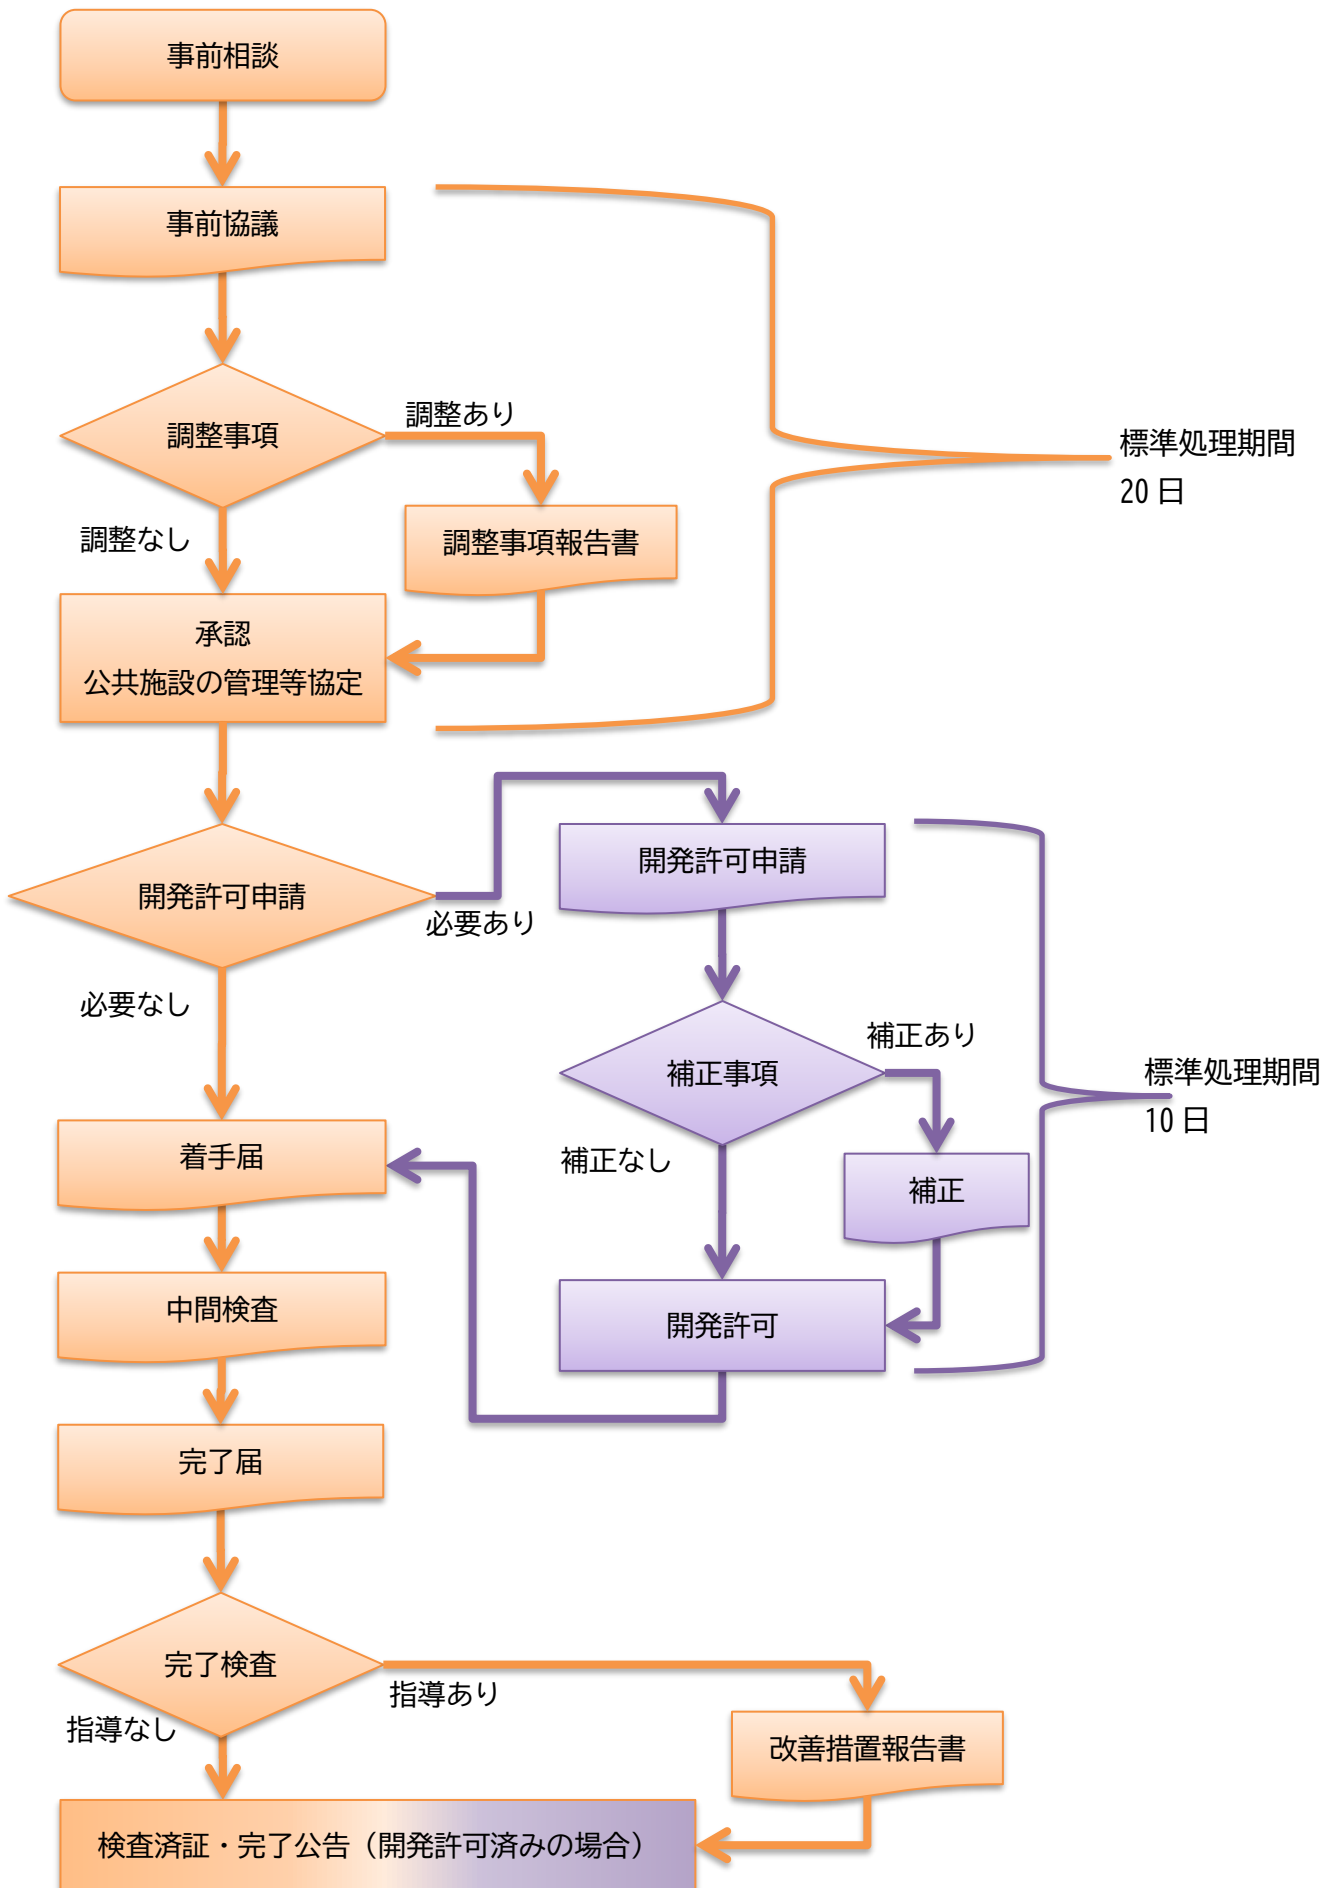

# 開発許可等申請の流れ

※標準処理期間には、申請書等の不備を補正するために要する日数等は含まれておりません。

※開発許可が必要な案件は、オレンジ色のところのほか、紫色のところも対象になります。