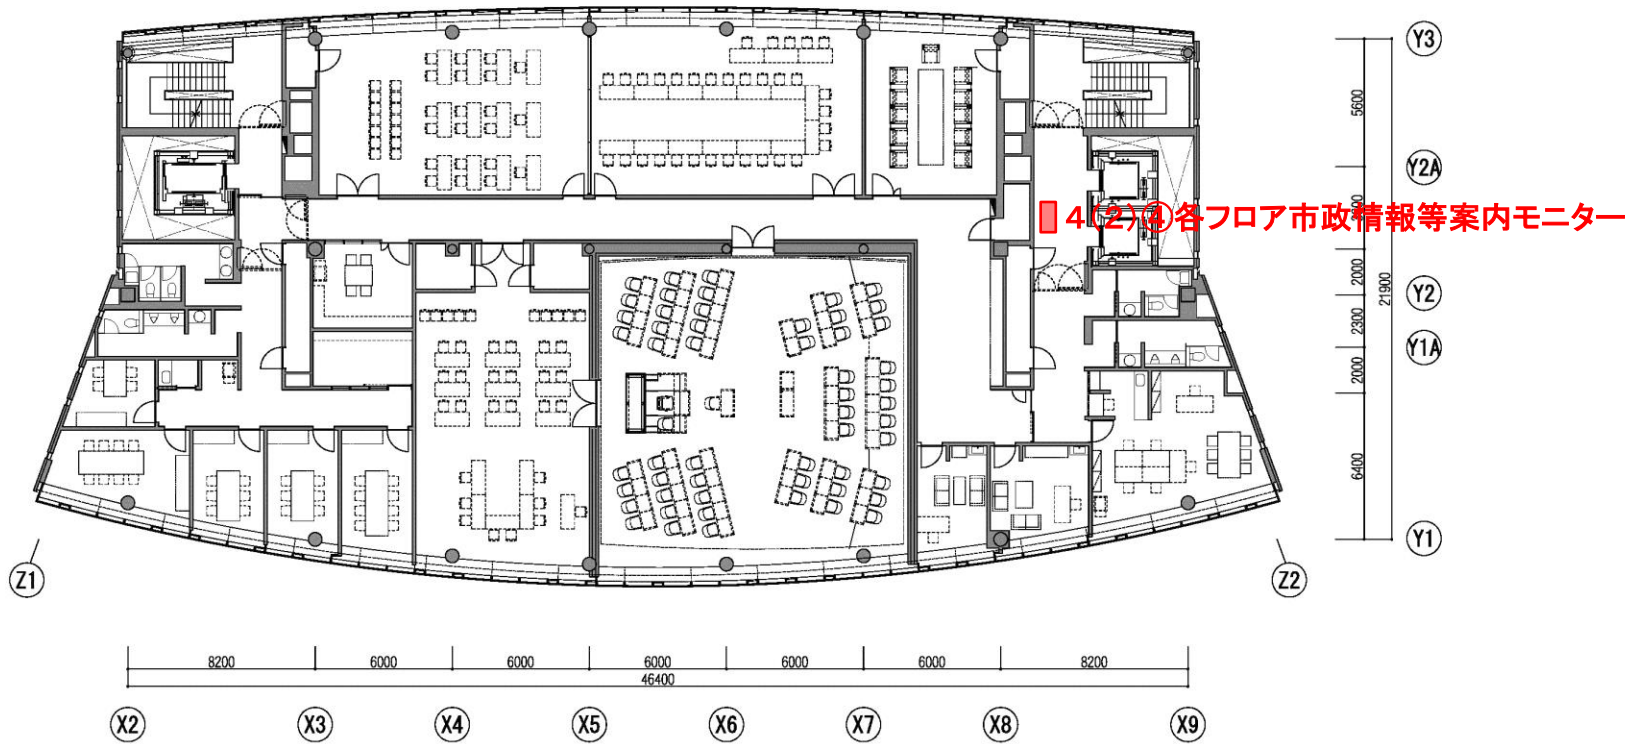

大田原市新庁舎広告付き番号案内表示システム及びデジタルサイネージシステムモニター等配置図

1階フロア

大田原市新庁舎広告付き番号案内表示システム及びデジタルサイネージシステムモニター等配置図

2階フロア

大田原市新庁舎広告付き番号案内表示システム及びデジタルサイネージシステムモニター等配置図

3階フロア

大田原市新庁舎広告付き番号案内表示システム及びデジタルサイネージシステムモニター等配置図

4階フロア

大田原市新庁舎広告付き番号案内表示システム及びデジタルサイネージシステムモニター等配置図

5階フロア

大田原市新庁舎広告付き番号案内表示システム及びデジタルサイネージシステムモニター等配置図

6階フロア

大田原市新庁舎広告付き番号案内表示システム及びデジタルサイネージシステムモニター等配置図

7階フロア

大田原市新庁舎広告付き番号案内表示システム及びデジタルサイネージシステムモニター等配置図

8階フロア