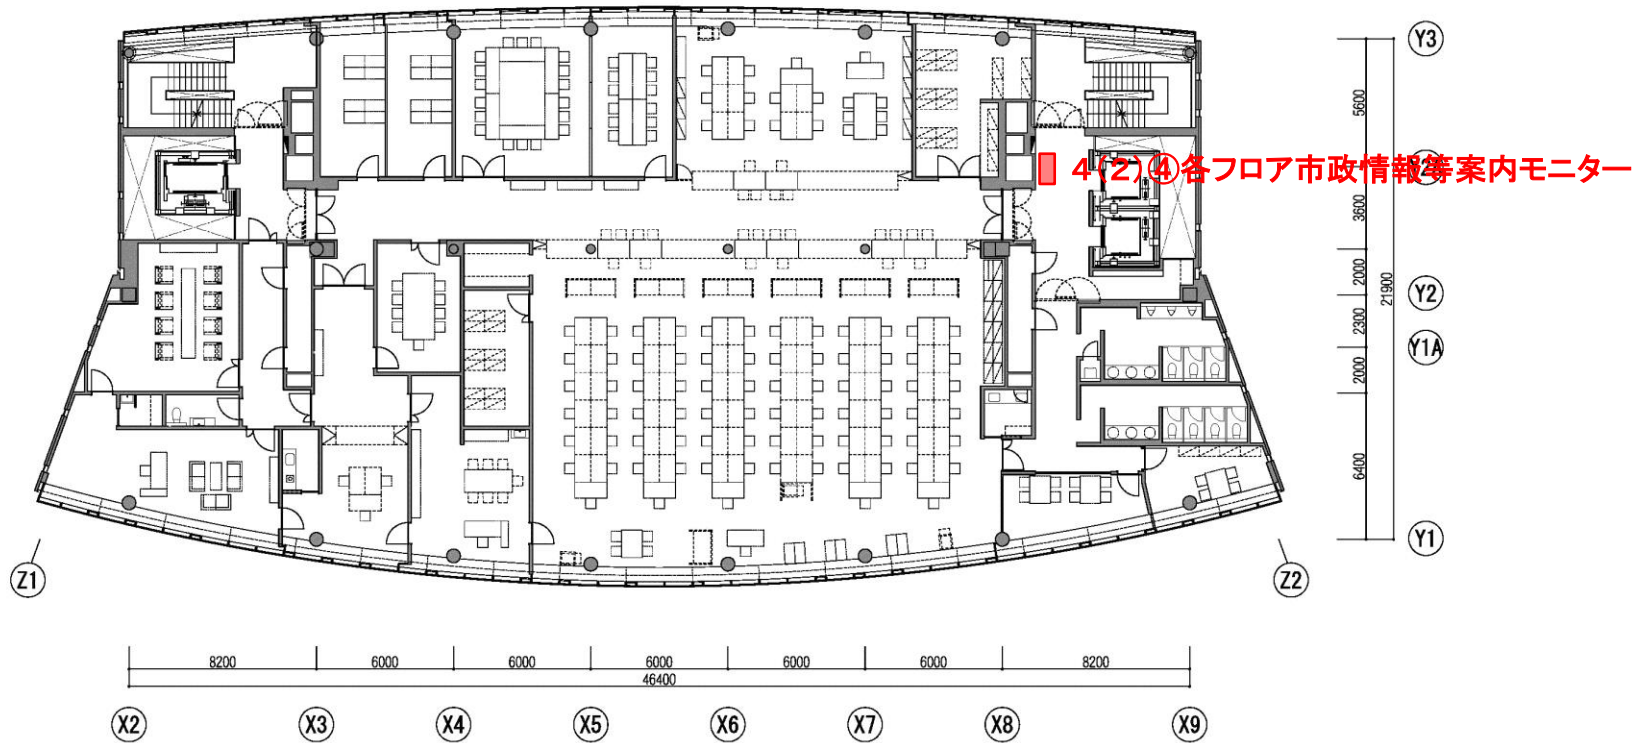

大田原市新庁舎広告付き番号案内表示システム及びデジタルサイネージシステムモニター等配置図

1階フロア

大田原市新庁舎広告付き番号案内表示システム及びデジタルサイネージシステムモニター等配置図

2階フロア

大田原市新庁舎広告付き番号案内表示システム及びデジタルサイネージシステムモニター等配置図

3階フロア

大田原市新庁舎広告付き番号案内表示システム及びデジタルサイネージシステムモニター等配置図

4階フロア

大田原市新庁舎広告付き番号案内表示システム及びデジタルサイネージシステムモニター等配置図

5階フロア

大田原市新庁舎広告付き番号案内表示システム及びデジタルサイネージシステムモニター等配置図

6階フロア

大田原市新庁舎広告付き番号案内表示システム及びデジタルサイネージシステムモニター等配置図

7階フロア

大田原市新庁舎広告付き番号案内表示システム及びデジタルサイネージシステムモニター等配置図

8階フロア