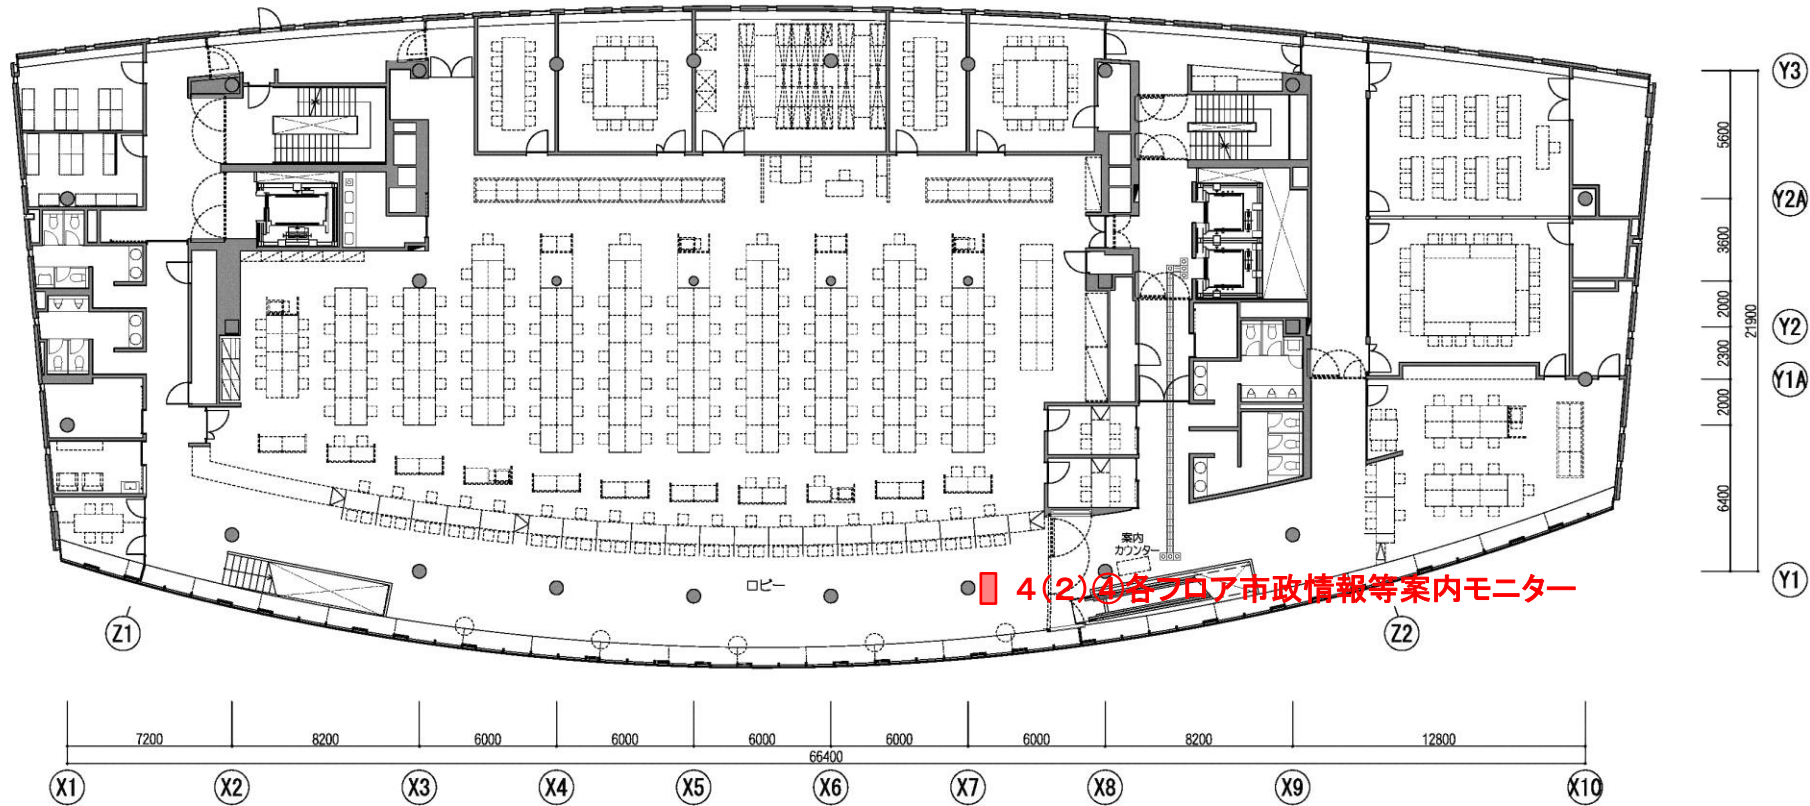

大田原市新庁舎広告付き番号案内表示システム及びデジタルサイネージシステムモニター等配置図

1階フロア

大田原市新庁舎広告付き番号案内表示システム及びデジタルサイネージシステムモニター等配置図

2階フロア

大田原市新庁舎広告付き番号案内表示システム及びデジタルサイネージシステムモニター等配置図

3階フロア

大田原市新庁舎広告付き番号案内表示システム及びデジタルサイネージシステムモニター等配置図

4階フロア

大田原市新庁舎広告付き番号案内表示システム及びデジタルサイネージシステムモニター等配置図

5階フロア

大田原市新庁舎広告付き番号案内表示システム及びデジタルサイネージシステムモニター等配置図

6階フロア

大田原市新庁舎広告付き番号案内表示システム及びデジタルサイネージシステムモニター等配置図

7階フロア

大田原市新庁舎広告付き番号案内表示システム及びデジタルサイネージシステムモニター等配置図

8階フロア