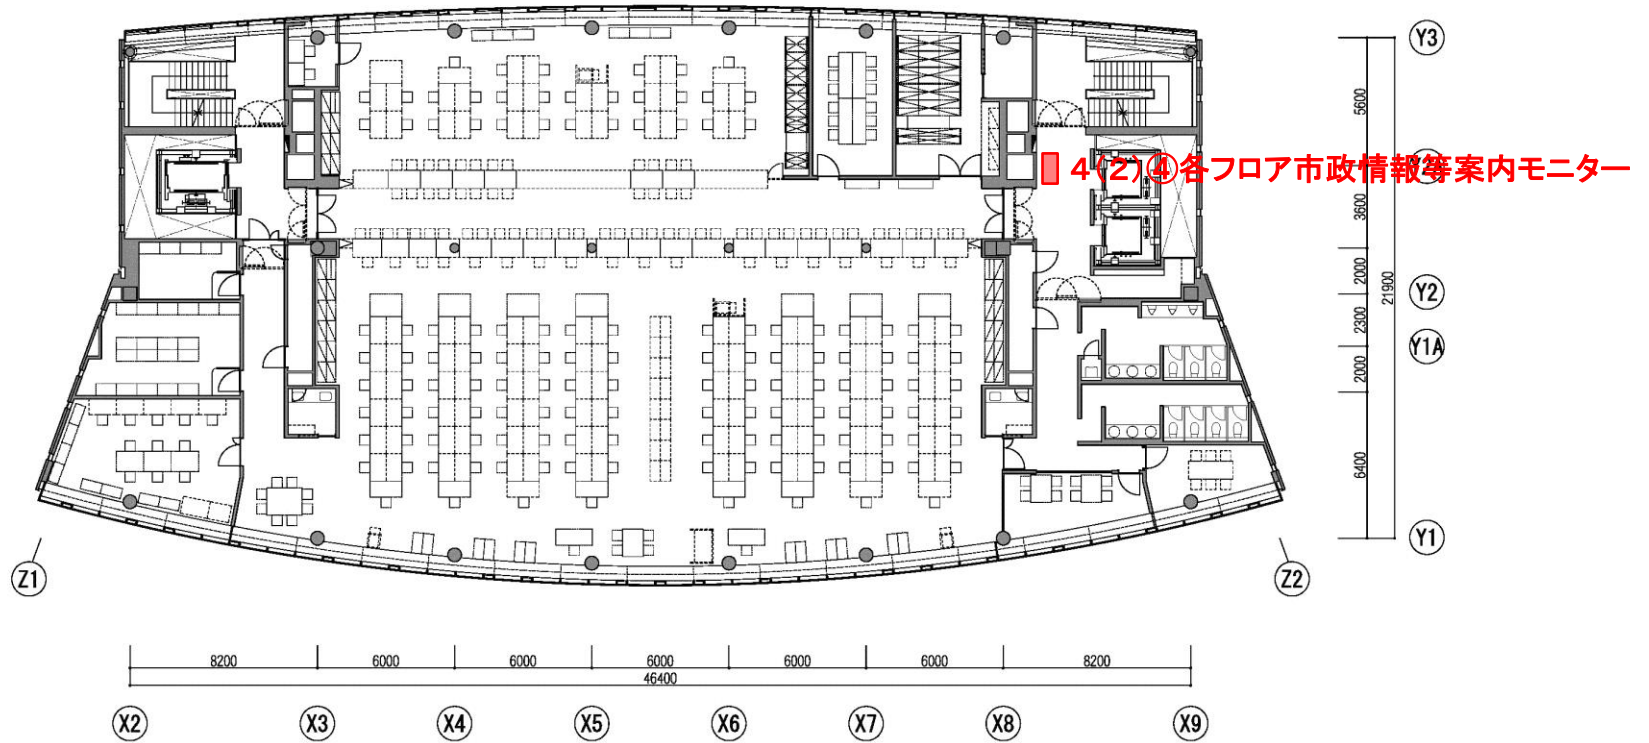

大田原市新庁舎広告付き番号案内表示システム及びデジタルサイネージシステムモニター等配置図

1階フロア

大田原市新庁舎広告付き番号案内表示システム及びデジタルサイネージシステムモニター等配置図

2階フロア

大田原市新庁舎広告付き番号案内表示システム及びデジタルサイネージシステムモニター等配置図

3階フロア

大田原市新庁舎広告付き番号案内表示システム及びデジタルサイネージシステムモニター等配置図

4階フロア

大田原市新庁舎広告付き番号案内表示システム及びデジタルサイネージシステムモニター等配置図

5階フロア

大田原市新庁舎広告付き番号案内表示システム及びデジタルサイネージシステムモニター等配置図

6階フロア

大田原市新庁舎広告付き番号案内表示システム及びデジタルサイネージシステムモニター等配置図

7階フロア

大田原市新庁舎広告付き番号案内表示システム及びデジタルサイネージシステムモニター等配置図

8階フロア