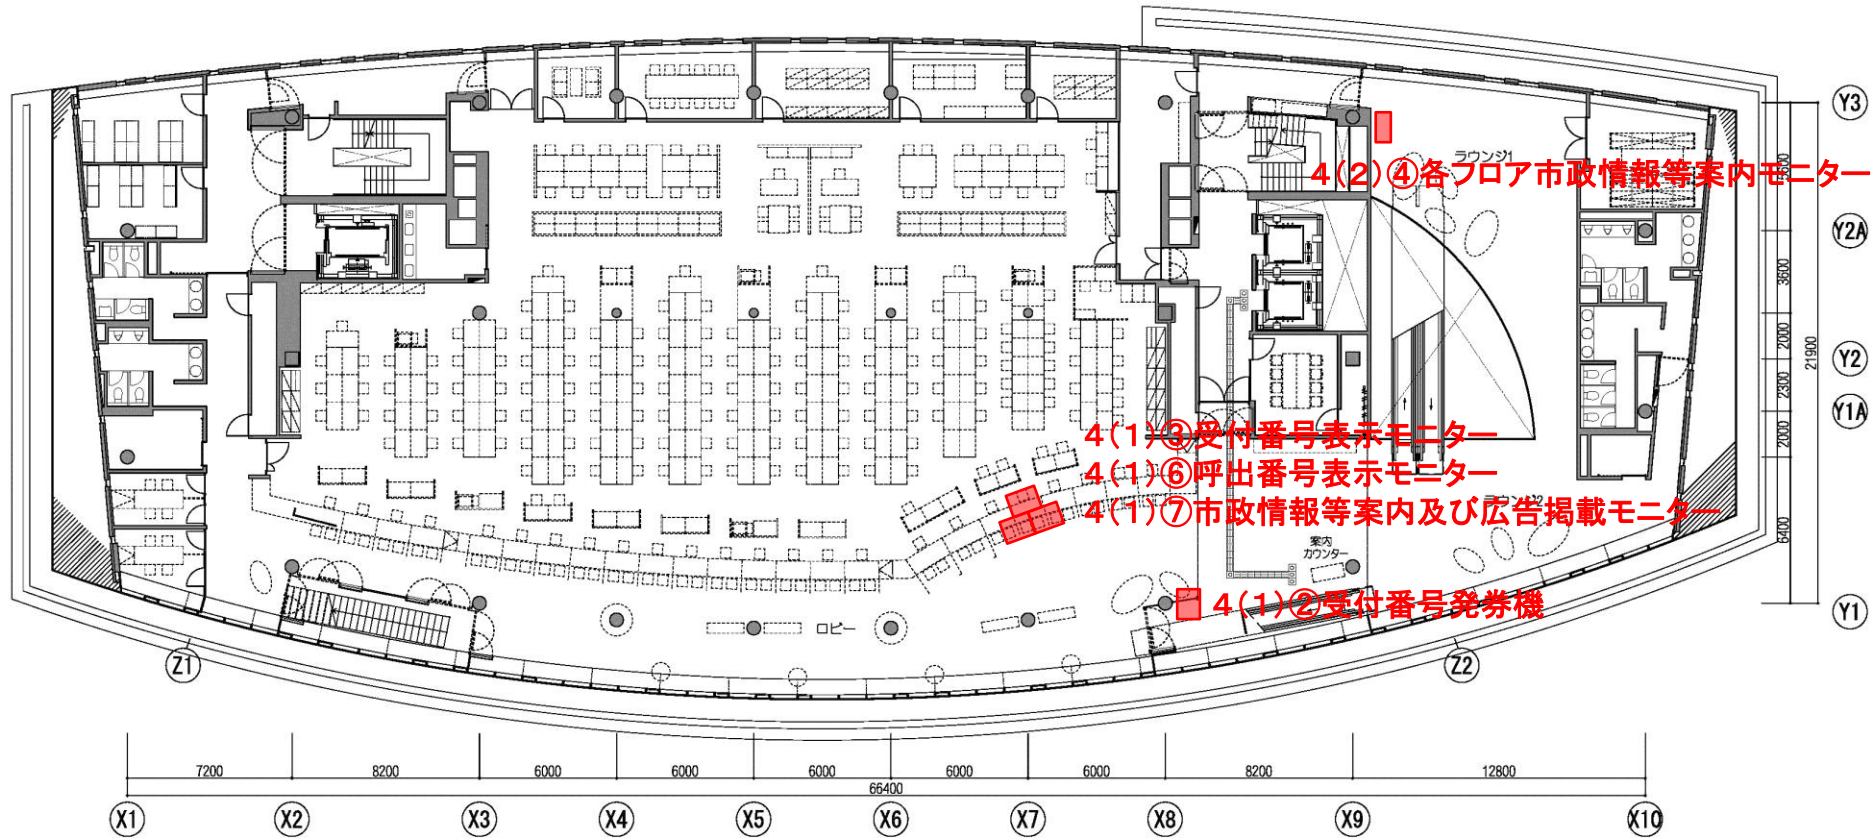

大田原市新庁舎広告付き番号案内表示システム及びデジタルサイネージシステムモニター等配置図

1階フロア

大田原市新庁舎広告付き番号案内表示システム及びデジタルサイネージシステムモニター等配置図

2階フロア

大田原市新庁舎広告付き番号案内表示システム及びデジタルサイネージシステムモニター等配置図

3階フロア

大田原市新庁舎広告付き番号案内表示システム及びデジタルサイネージシステムモニター等配置図

4階フロア

大田原市新庁舎広告付き番号案内表示システム及びデジタルサイネージシステムモニター等配置図

5階フロア

大田原市新庁舎広告付き番号案内表示システム及びデジタルサイネージシステムモニター等配置図

6階フロア

大田原市新庁舎広告付き番号案内表示システム及びデジタルサイネージシステムモニター等配置図

7階フロア

大田原市新庁舎広告付き番号案内表示システム及びデジタルサイネージシステムモニター等配置図

8階フロア