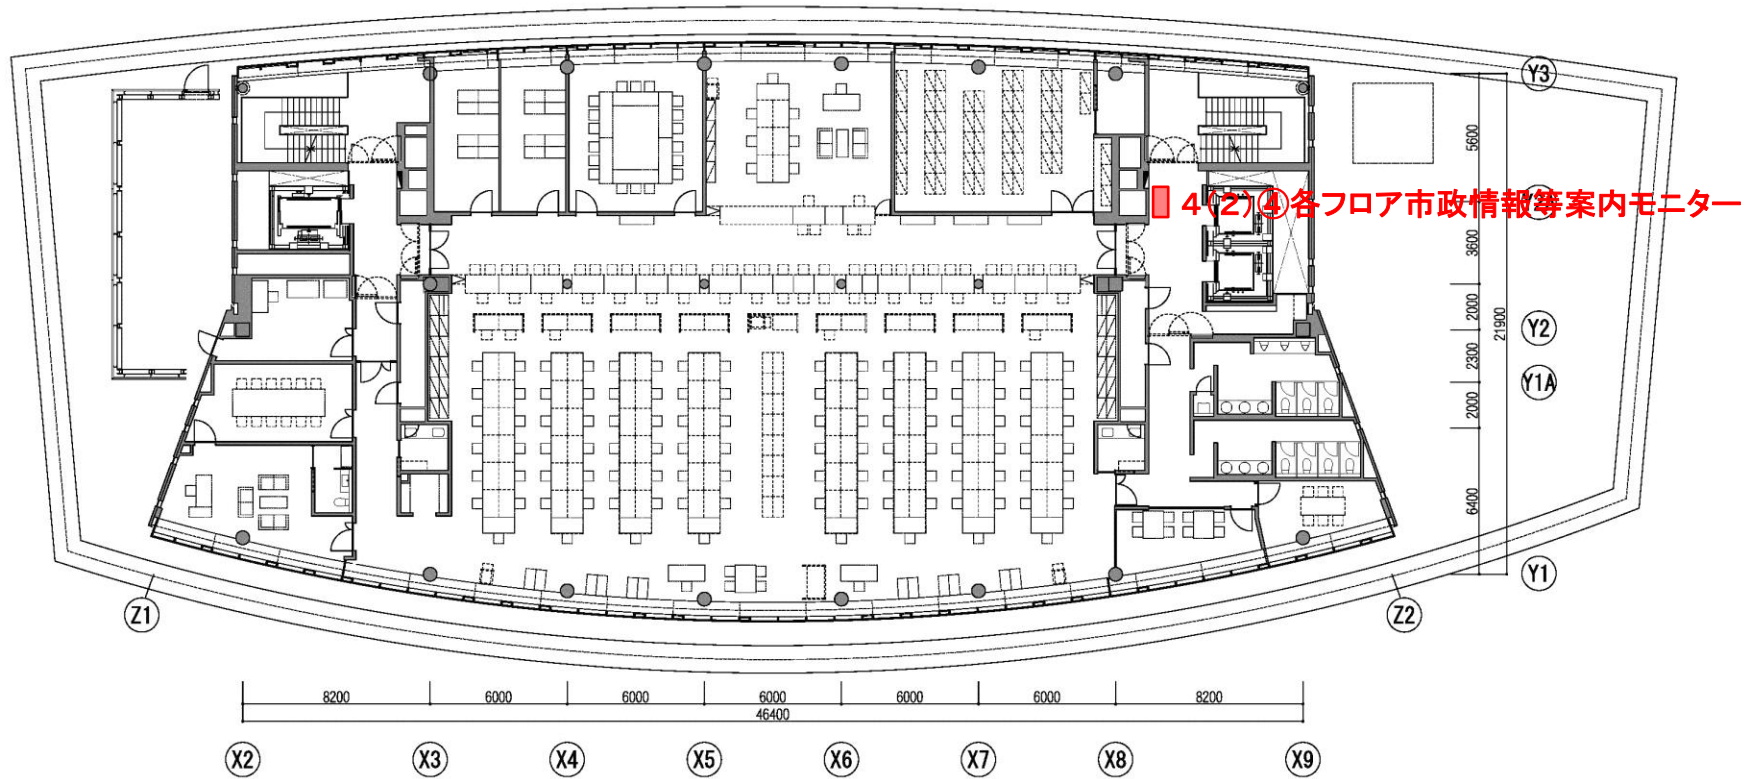

大田原市新庁舎広告付き番号案内表示システム及びデジタルサイネージシステムモニター等配置図

1階フロア

大田原市新庁舎広告付き番号案内表示システム及びデジタルサイネージシステムモニター等配置図

2階フロア

大田原市新庁舎広告付き番号案内表示システム及びデジタルサイネージシステムモニター等配置図

3階フロア

大田原市新庁舎広告付き番号案内表示システム及びデジタルサイネージシステムモニター等配置図

4階フロア

大田原市新庁舎広告付き番号案内表示システム及びデジタルサイネージシステムモニター等配置図

5階フロア

大田原市新庁舎広告付き番号案内表示システム及びデジタルサイネージシステムモニター等配置図

6階フロア

大田原市新庁舎広告付き番号案内表示システム及びデジタルサイネージシステムモニター等配置図

7階フロア

大田原市新庁舎広告付き番号案内表示システム及びデジタルサイネージシステムモニター等配置図

8階フロア