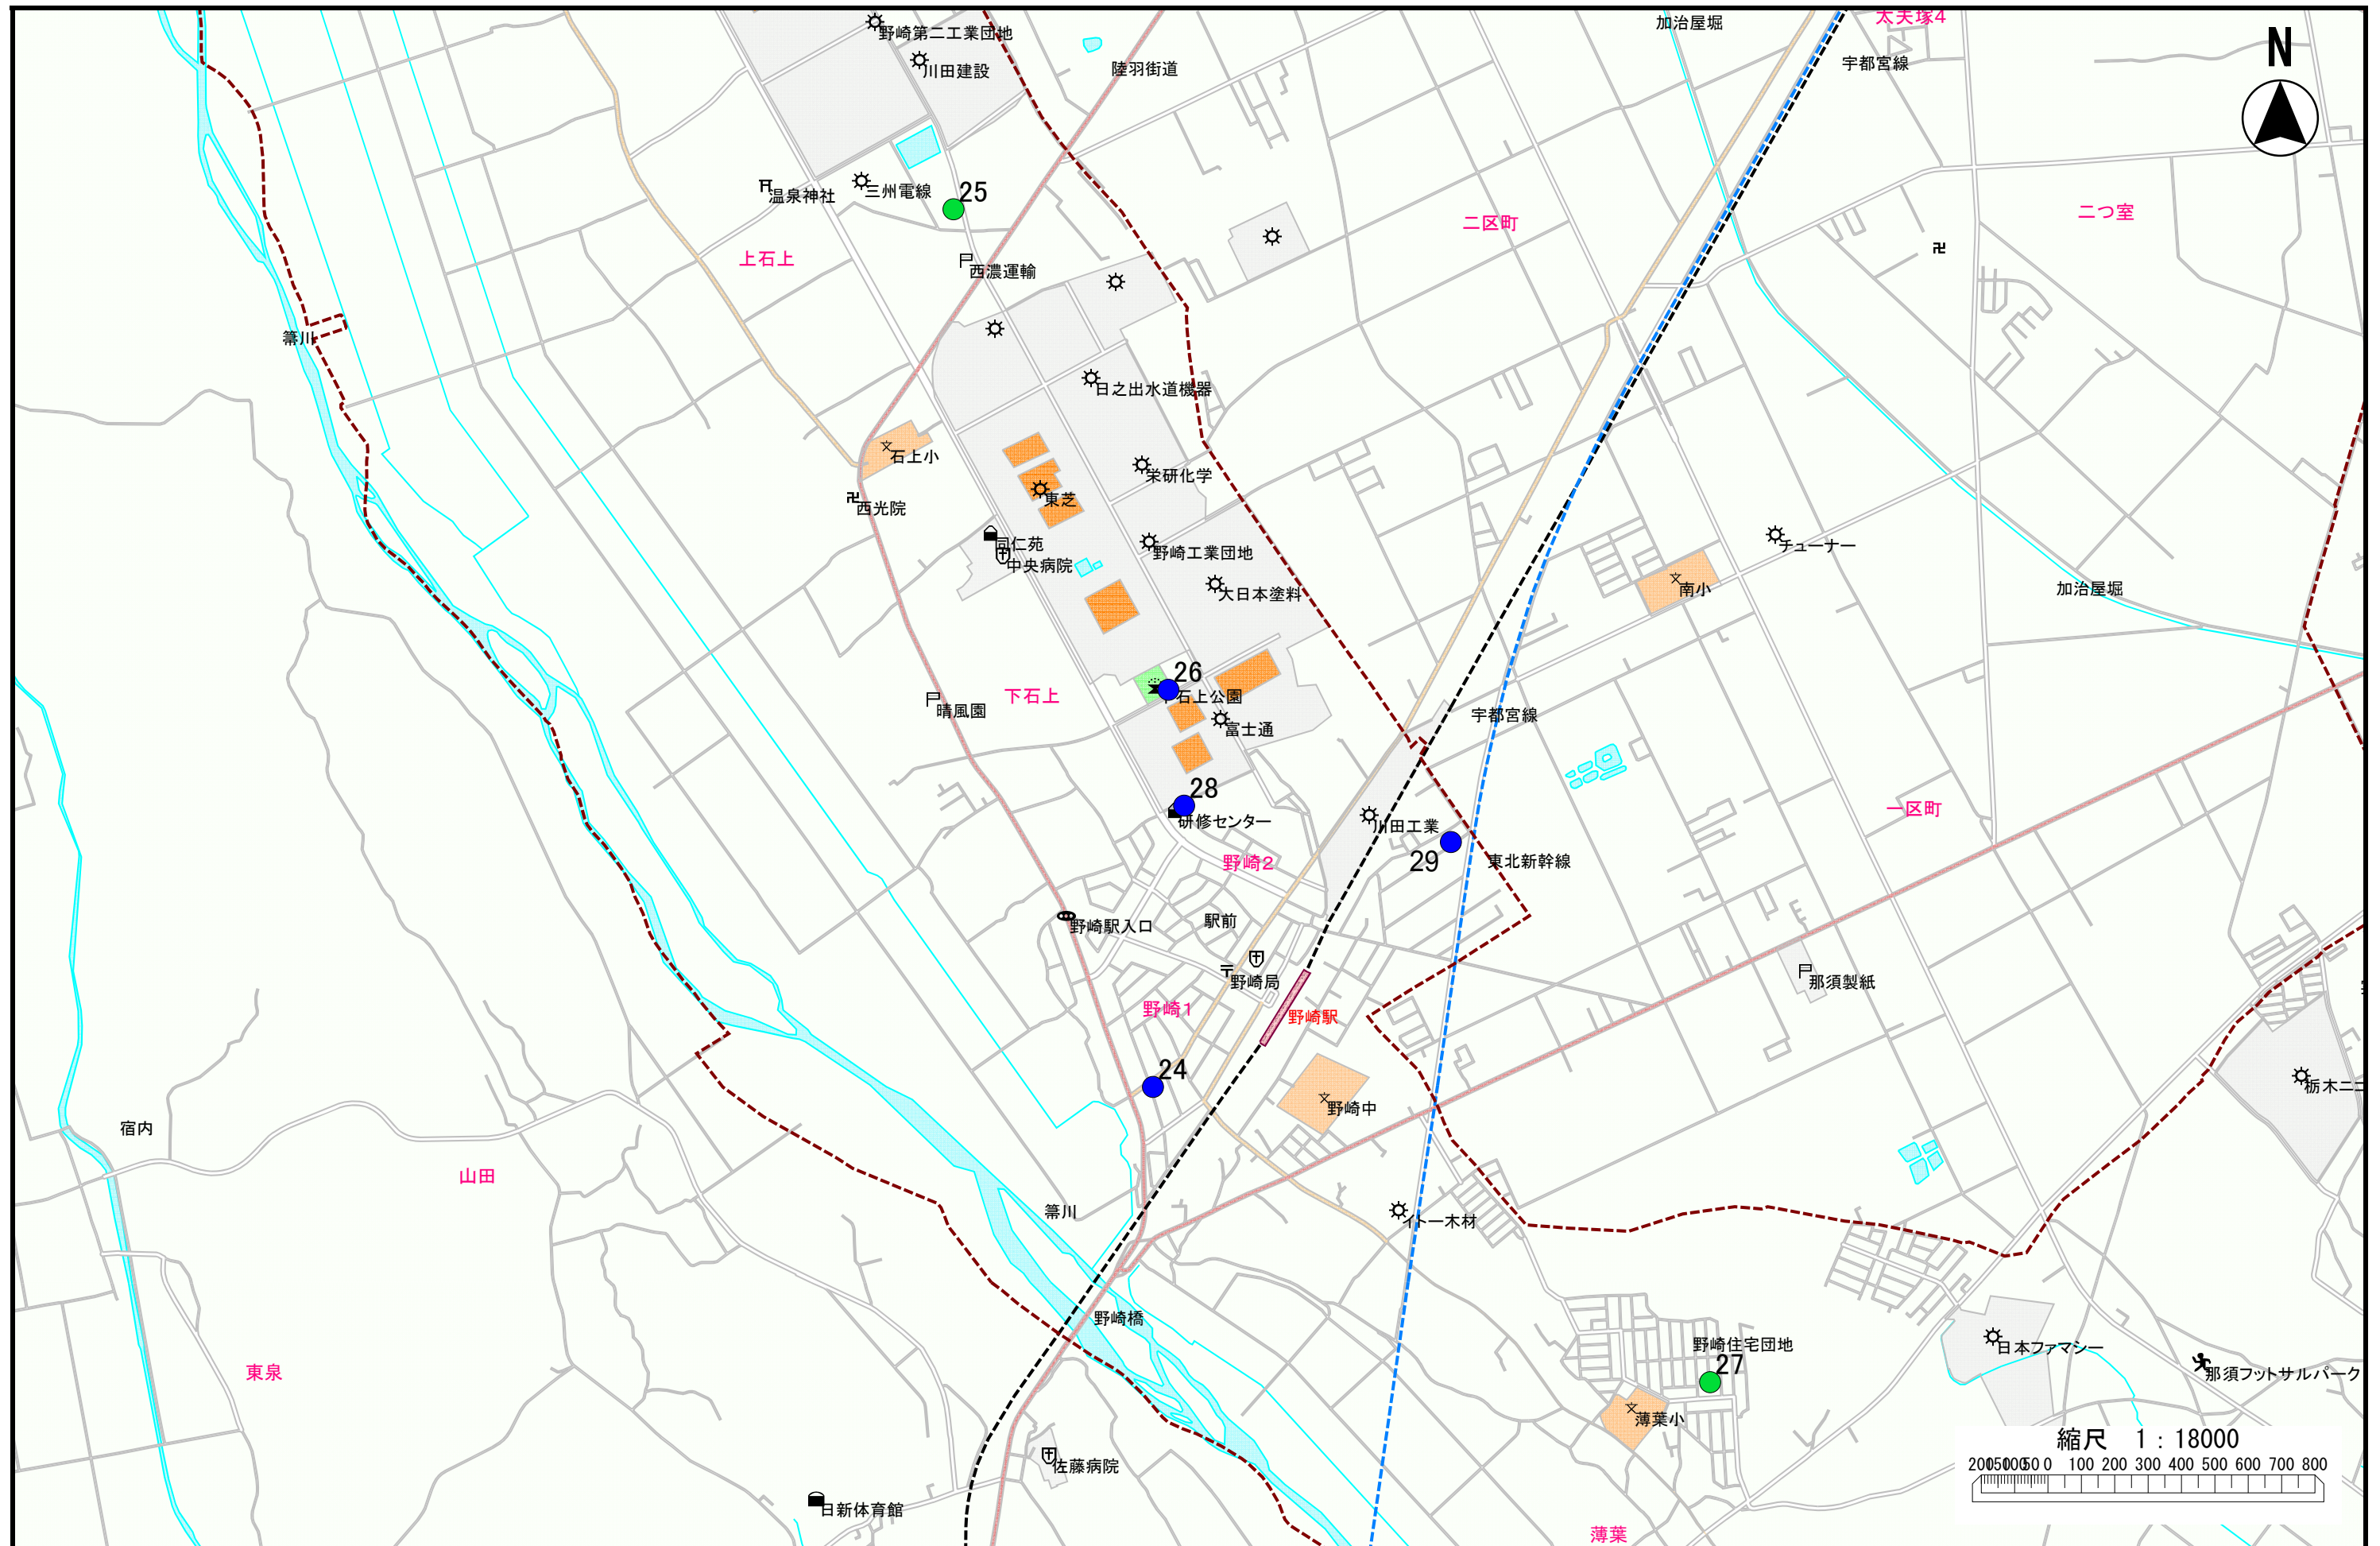

② 野崎・薄葉地区

②野崎・薄葉地区公園トイレ設置状況

No.	施設名	住所	多目的トイレ	オストメイト付	備考
24	駅前西公園	薄葉2701-9	○		駐車場有
25	上石上公園	上石上1838-1			駐車場有
26	下石上公園	下石上1386	○		駐車場有
27	中薄葉児童公園	薄葉1927			
28	野崎公園	野崎2-68	○		駐車場有
29	野崎東町交流公園	下石上1771-127	○		駐車場有

※施設名は五十音順で表記しています。