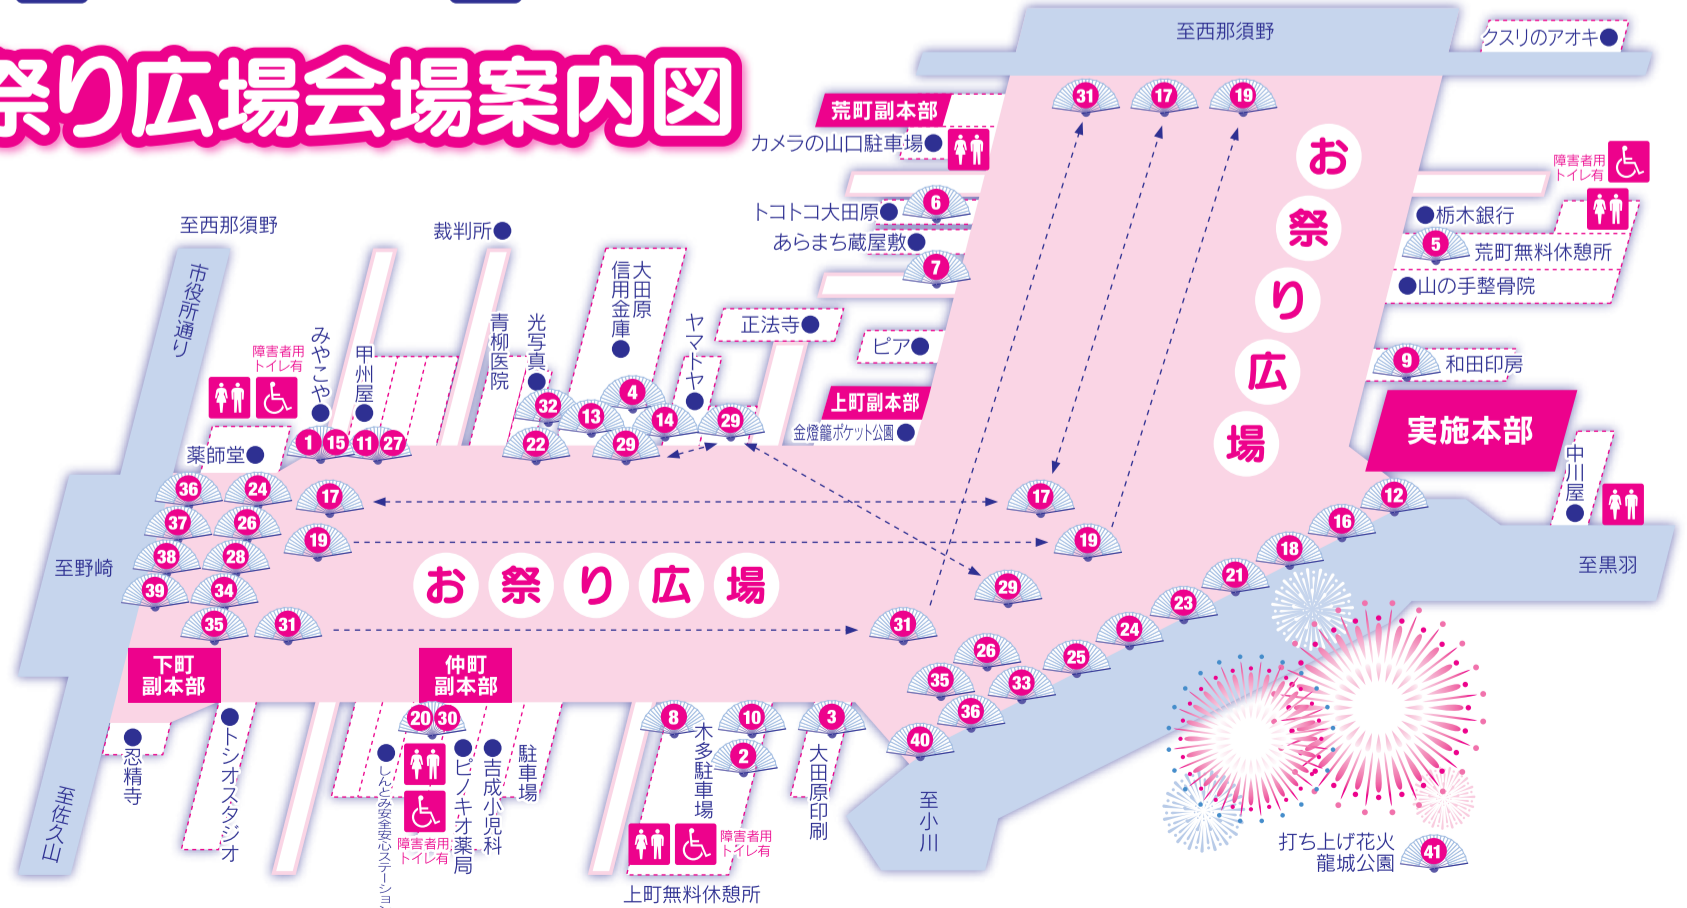

8月2日(金)のみのイベント

No.	イベント名	主催団体	時間	場所
20	しあわせ広場	大田原市ボランティア連絡協議会	14:00~19:00	市営新富町駐車場
21	与一まつり開会式	実施本部	14:45~15:00	実施本部前広場
22	魚のつかみどり	仲町商店会	15:00~16:30	大信本店西側駐車場
23	若草中吹奏楽演奏	実施本部(若草中吹奏楽部)	15:20~15:40	実施本部前広場
24	エイサー	実施本部(国際医療福祉大学言語聴覚学科)	15:50~16:00 16:20~16:40	実施本部前広場 薬師堂前
25	BREXYチアダンススクール	実施本部(栃木ブレックス)	16:00~16:10	実施本部前広場
26	DT☆DS DANCE LIVE!!	実施本部(Dream Treasure☆Dance Studio)	17:00~17:20 18:20~18:30	薬師堂前 実施本部前広場
27	与一もビックリ!大ビンゴゲーム大会	下町商店会	17:00~18:00	甲州屋前駐車場
28	大田原小唄	実施本部(大田原文化協会ステージ部門有志)	17:50~18:00	薬師堂前

8月3日(土)のみのイベント

No.	イベント名	主催団体	時間	場所
29	神輿渡御(みこしとぎょ)	祭粋會	14:00~18:00	仲町・上町・荒町内
30	もったいない食品からありがとうの食品へ	フードバンク大田原	14:00~21:00	市営新富町駐車場
31	子どもみこし	大田原市子供会育成会連絡協議会	14:50~15:20	お祭り広場内
32	仲町夜店	仲町商店会	15:00~21:00	大信本店西側駐車場
33	与一太鼓演奏会	実施本部(与一太鼓)	15:20~15:40	実施本部前広場
34	大田原中プラスバンド演奏	実施本部(大田原中プラスバンド部)	15:20~15:45	薬師堂前
35	よさこいソーラン	実施本部(国際医療福祉大学看護学科)	15:50~16:00 16:40~17:00	実施本部前広場 薬師堂前
36	風花祭	実施本部(国際医療福祉大学ダンス部(I.D.C))	16:00~16:10 17:00~17:20	実施本部前広場 薬師堂前
37	アロハフラダンス	実施本部(アロハフラ大田原)	16:20~16:40	薬師堂前
38	Li-Live	実施本部(Lila s hitomichi(一道))	17:50~18:10	薬師堂前
39	よさこい演舞	実施本部(正心鼓動)	18:10~18:20	薬師堂前
40	大田原小学校4学年 よさこいソーラン	実施本部	18:20~18:30	実施本部前広場
41	打ち上げ花火	実施本部	20:45~21:00	龍城公園

催し物によっては、変更または多少時間が前後する場合がありますのでご了承下さい。

★イベントの実施場所は、下記の会場案内図に記されている番号のある所で(から)行います。

★与一踊りは、18:45から流し踊りで実施します。 2日 下町の薬師堂前スタート 3日 荒町のトコトコ大田原前スタート

お祭り広場会場案内図

大田原市
公式 Facebook
やってるよ! みんな見てね!

食中毒にご注意ください!

予防三原則 ●清潔 ●迅速 ●冷却・加熱