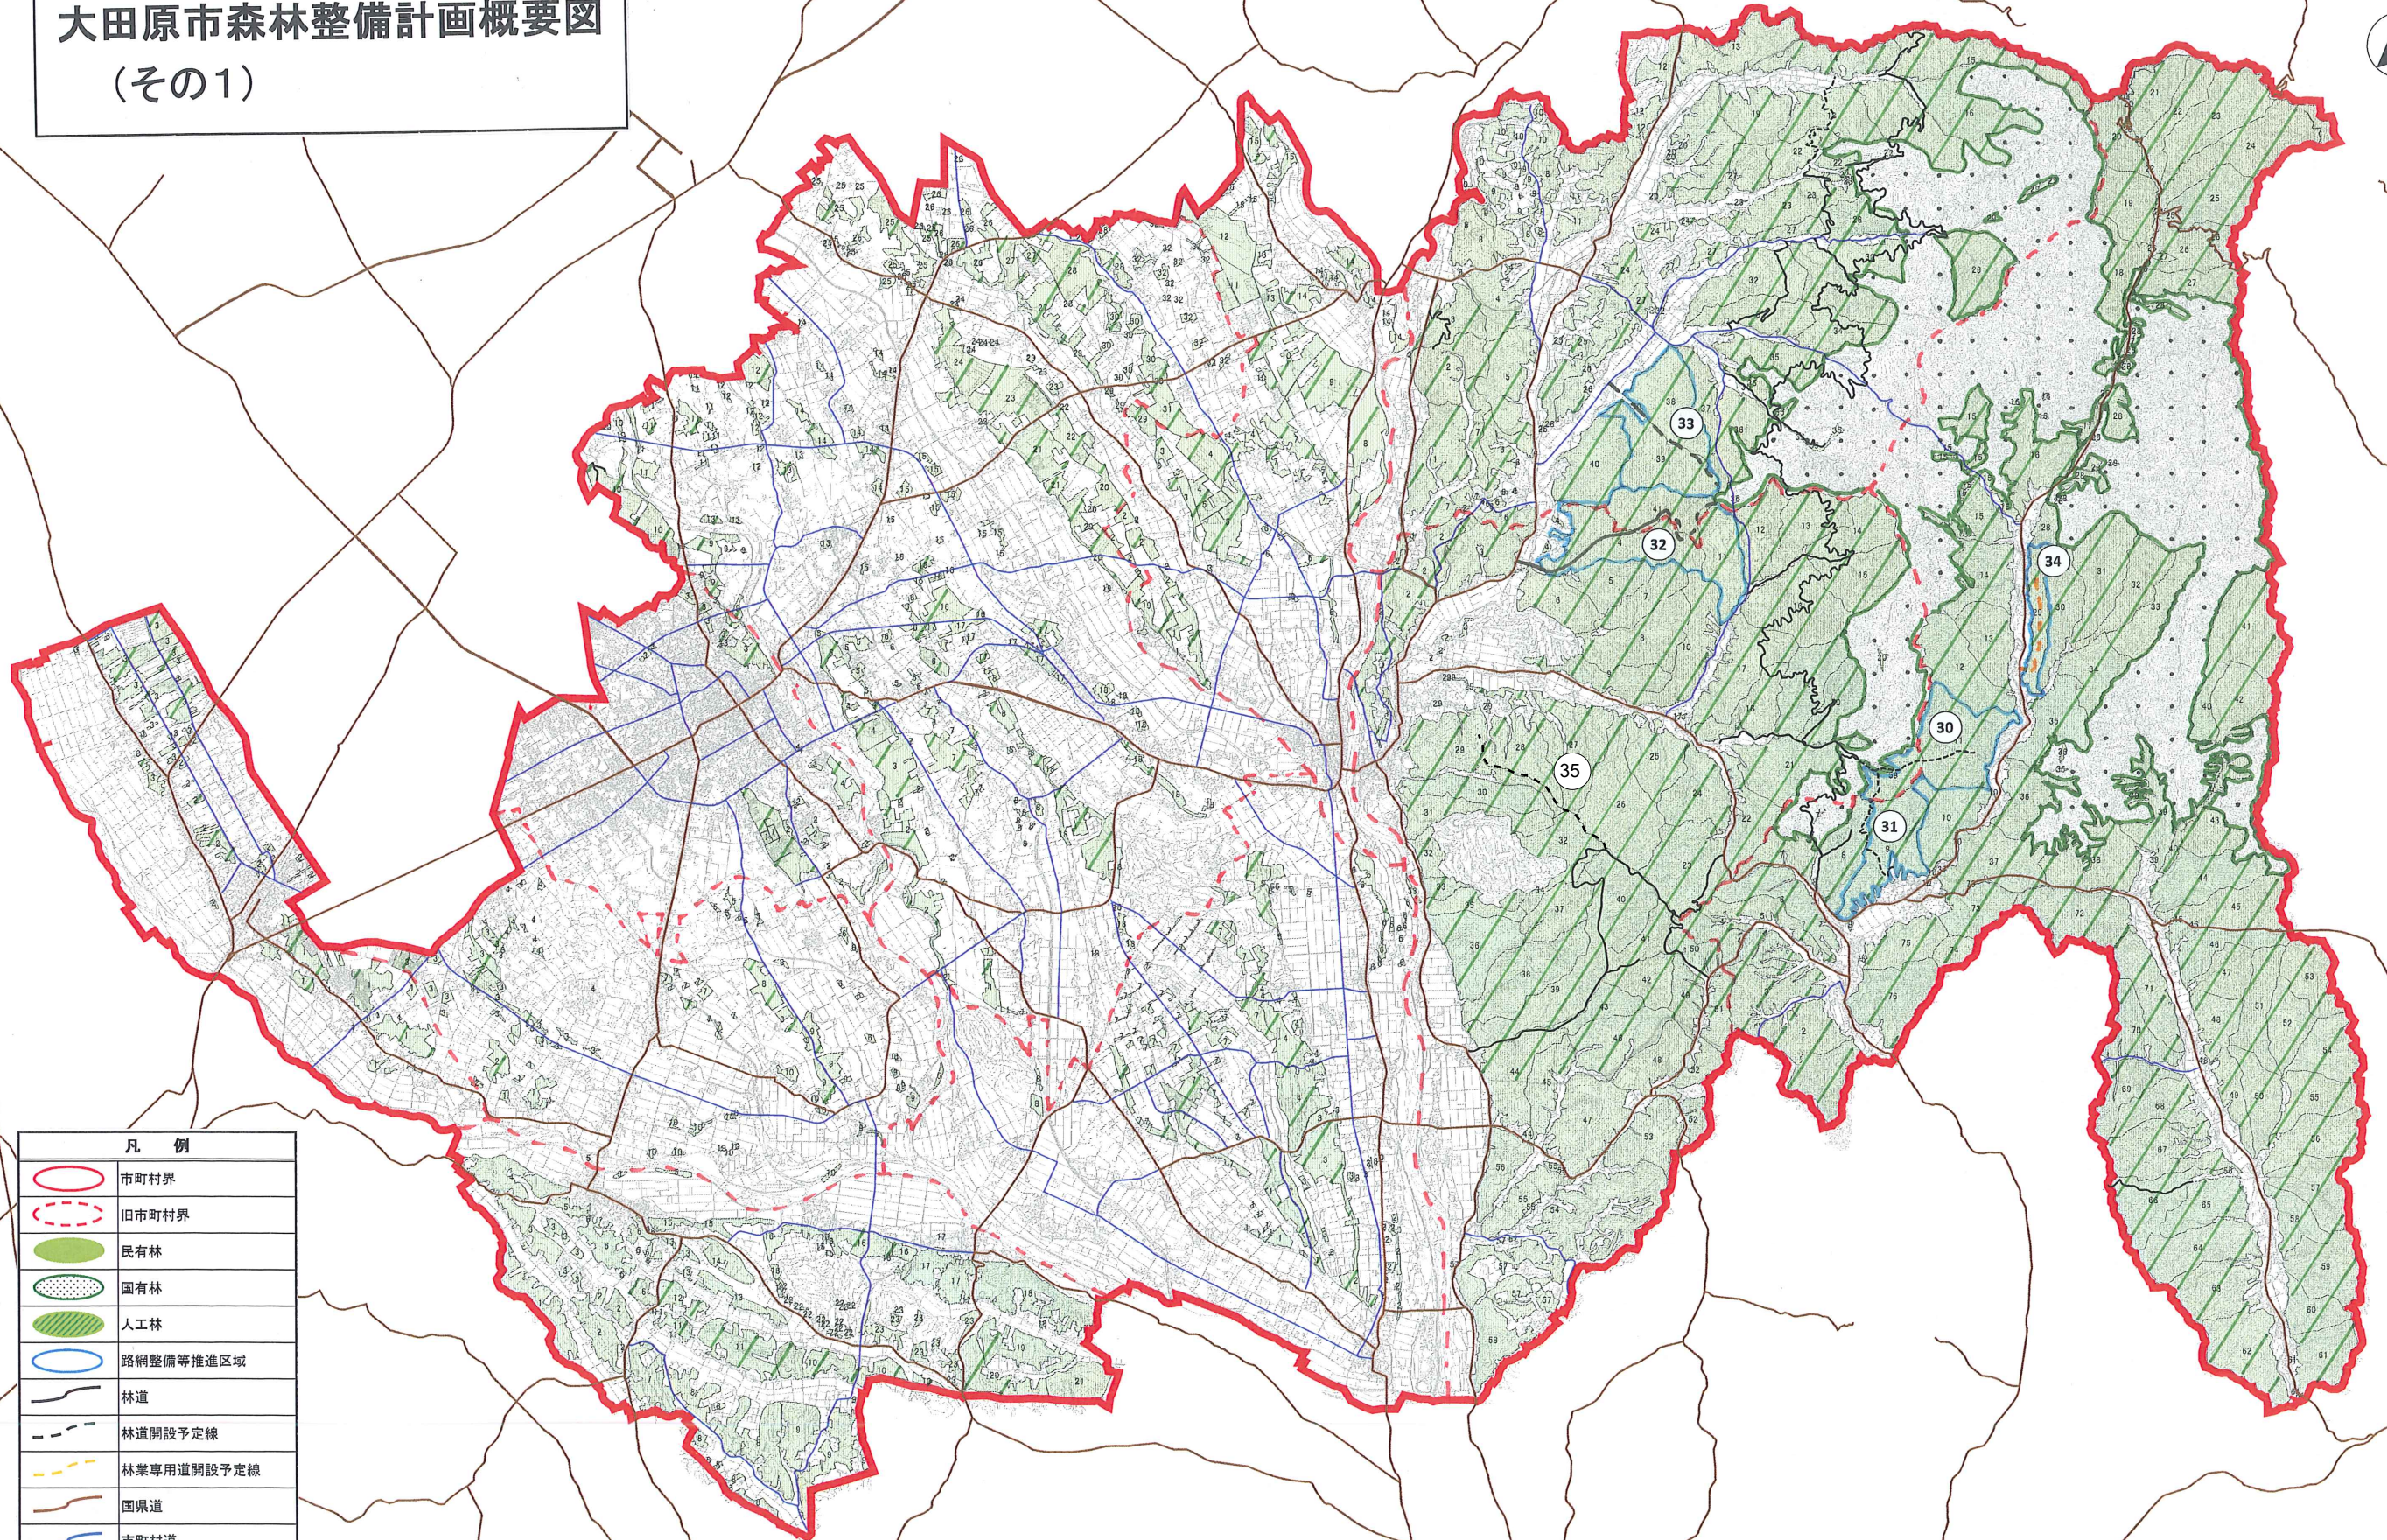

# 大田原市森林整備計画概要図 (その1)

凡 例	
	市町村界
	旧市町村界
	民有林
	国有林
	人工林
	路網整備等推進区域
	林道
	林道開設予定線
	林業専用道開設予定線
	国県道
	市町村道