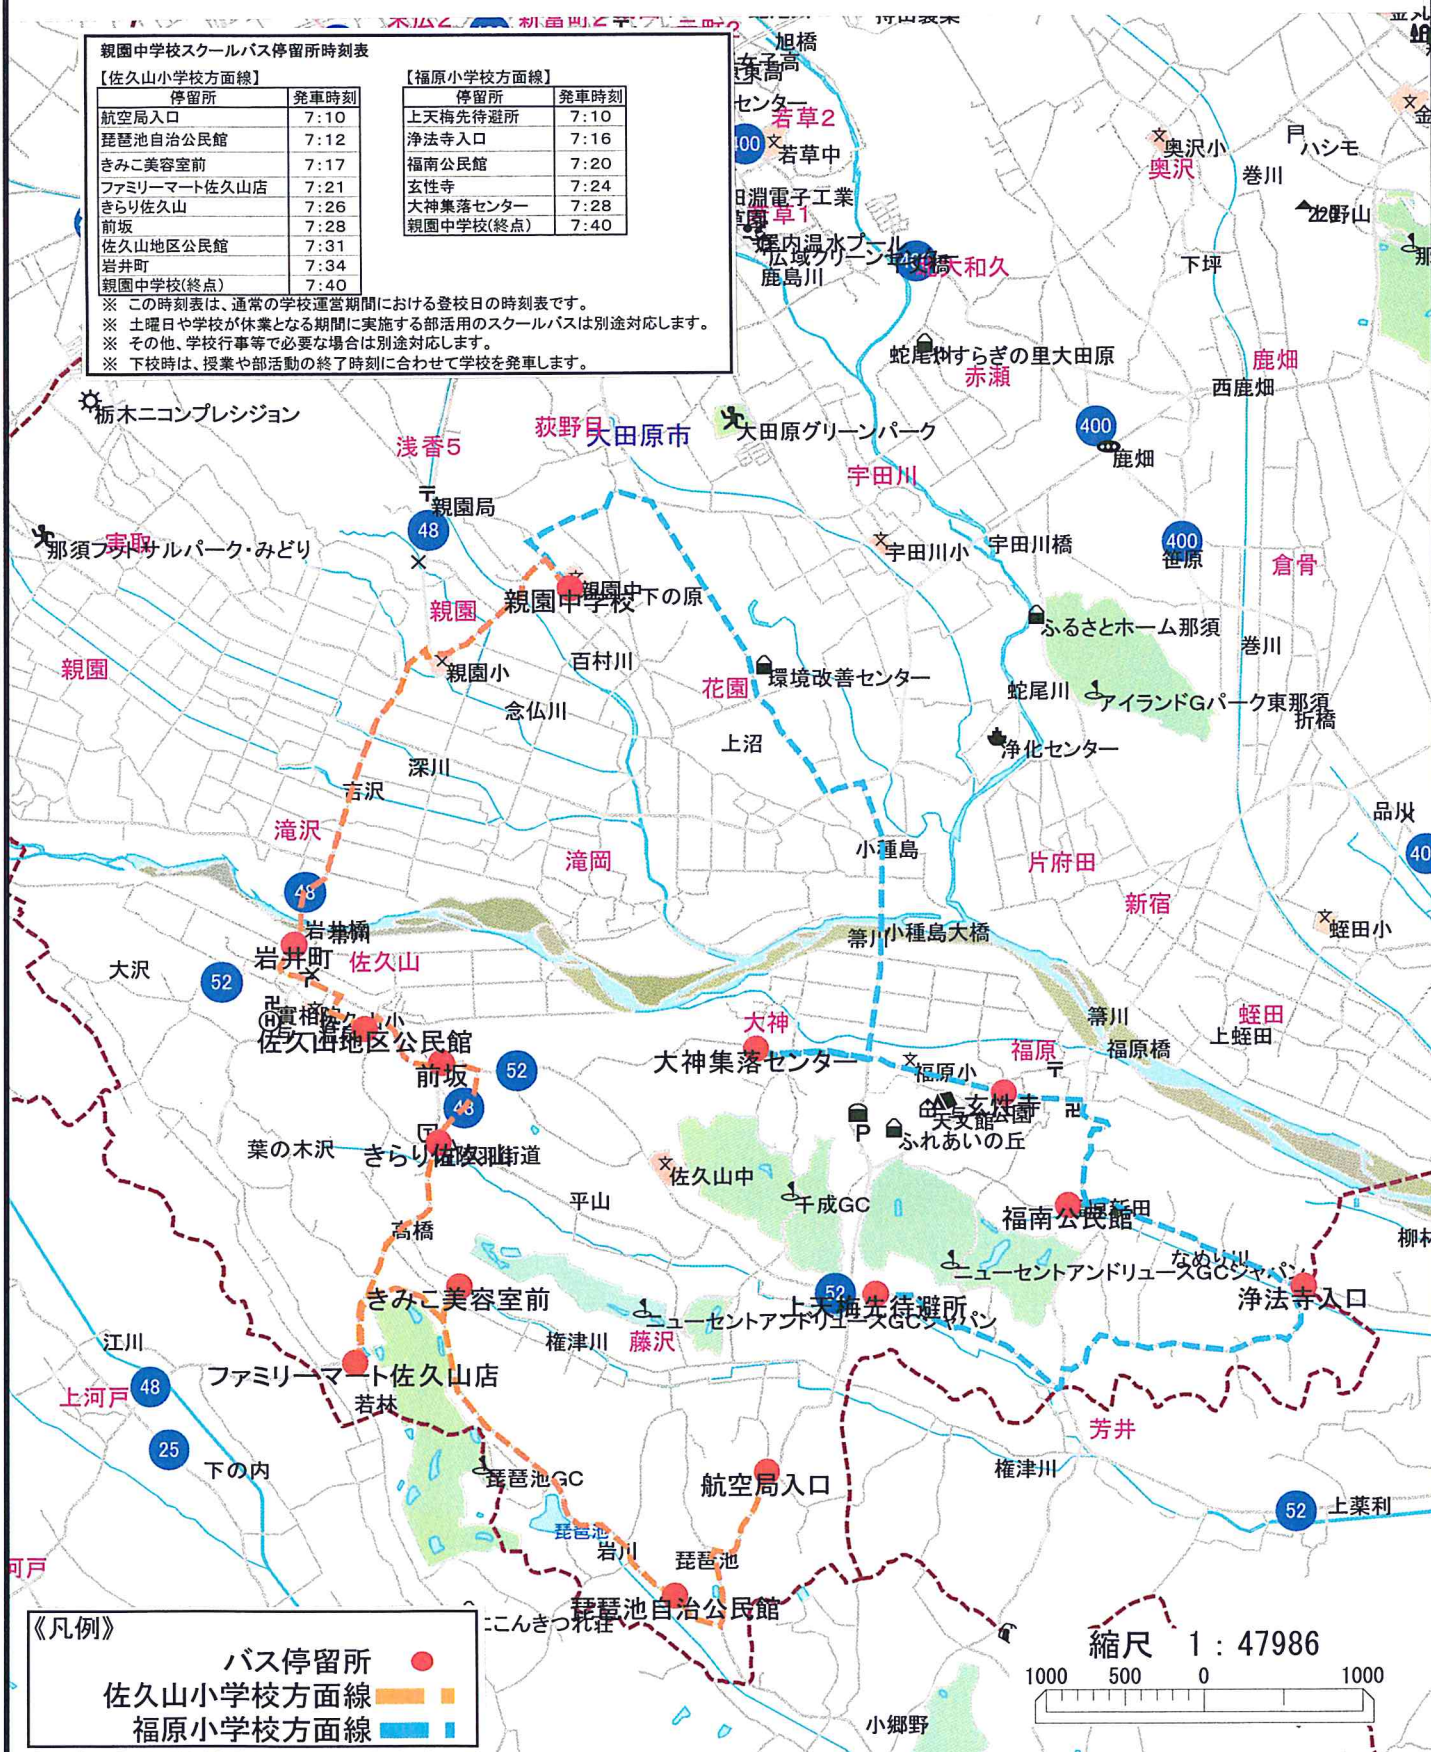

スクールバスの運行経路と停留所について

平成30年度より、佐久山地区から通学する生徒用にスクールバスを運行します。運行経路と停留所は図面のとおりとなりますので、バスの走行にあたり地域の皆様方のご理解とご協力をお願いいたします。

親園中学校スクールバス停留所時刻表

【佐久山小学校方面線】

停留所	発車時刻
航空局入口	7:10
琵琶池自治公民館	7:12
きみこ美容室前	7:17
ファミリーマート佐久山店	7:21
きらり佐久山	7:26
前坂	7:28
佐久山地区公民館	7:31
岩井町	7:34
親園中学校(終点)	7:40

【福原小学校方面線】

停留所	発車時刻
上天梅先待避所	7:10
浄法寺入口	7:16
福南公民館	7:20
女性寺	7:24
大神集落センター	7:28
親園中学校(終点)	7:40

- ※ この時刻表は、通常の学校運営期間における登校日の時刻表です。
- ※ 土曜日や学校が休業となる期間に実施する部活用のスクールバスは別途対応します。
- ※ その他、学校行事等で必要な場合は別途対応します。
- ※ 下校時は、授業や部活動の終了時刻に合わせて学校を発車します。

《凡例》

- バス停留所 ●
- 佐久山小学校方面線 —
- 福原小学校方面線 —