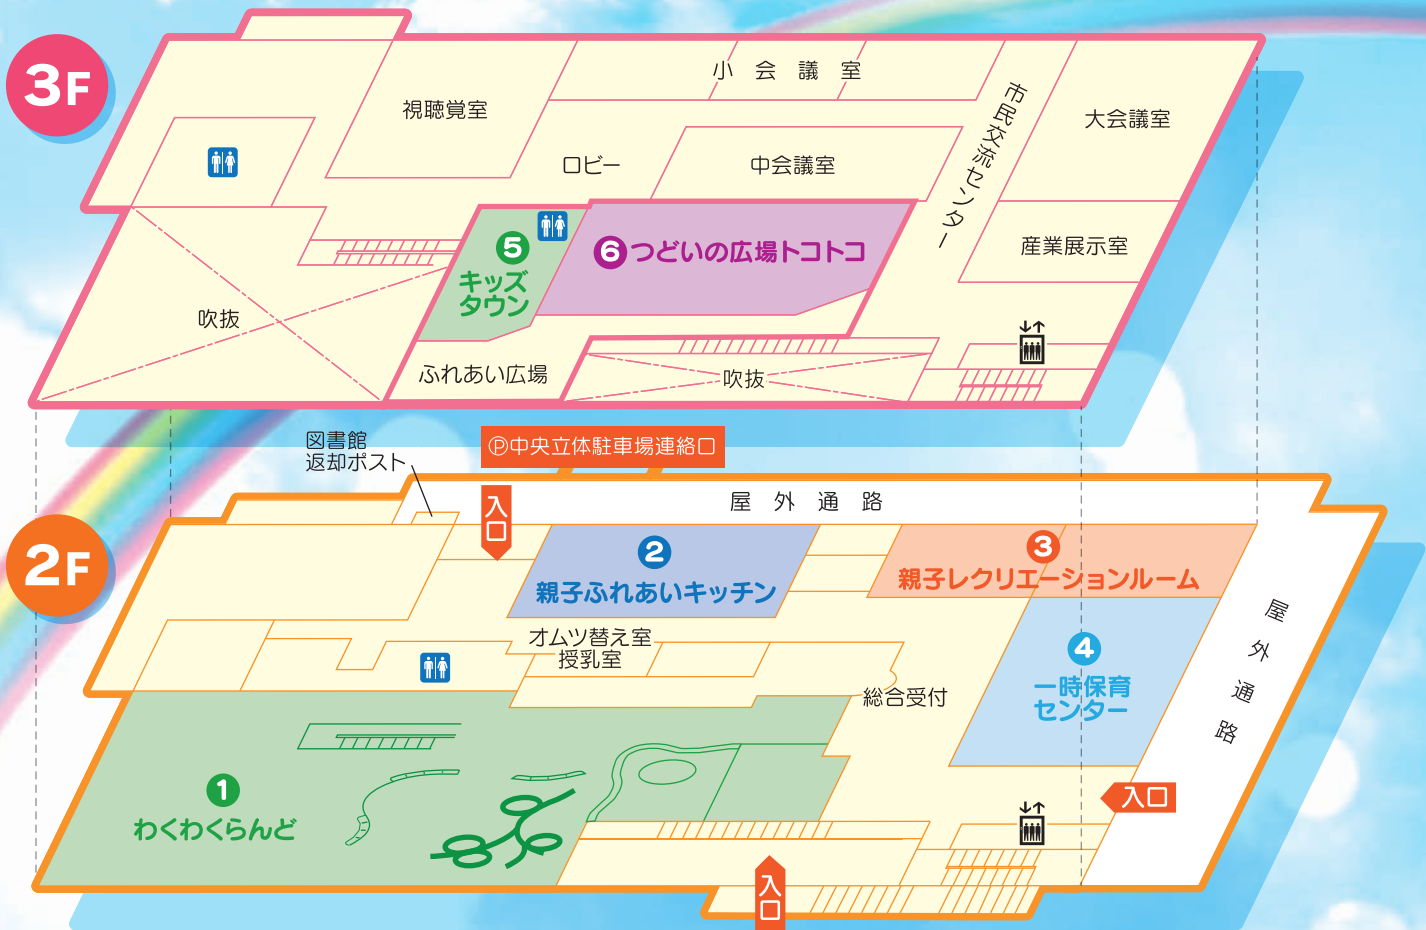

# 大田原市子ども未来館

みんなでいっしょに  
たのしくあそぼう!

親子レクリエーションルーム

親子ふれあいキッチン

一時保育センター

キッズタウン

つどいの広場トコトコ

### 駐車場の ご案内

トコトコ大田原に隣接した中央立体駐車場があり、ビル2階部分とトコトコ歩道橋でつながっています。

利用料金

- ・2時間無料
- ・2時間を超え4時間まで200円
- ・4時間を超え24時間まで300円

収容台数 148台

営業時間 24時間

TOKO-TOKO  
おおたわら  
子ども未来館

# FLOOR MAP

## 4 一時保育センター Tel.0287-22-2813

生後4カ月から就学前までの乳幼児を保育している保護者がリフレッシュ、通院などに伴い、一時的に家庭保育が困難な場合に乳幼児を預かる空間です。

対象者 生後4カ月から就学前の健康な乳幼児

利用時間 9:00~17:00(4時間以内・月5回まで)

利用料金 【市内の方】1時間:300円 【市外の方】1時間:500円