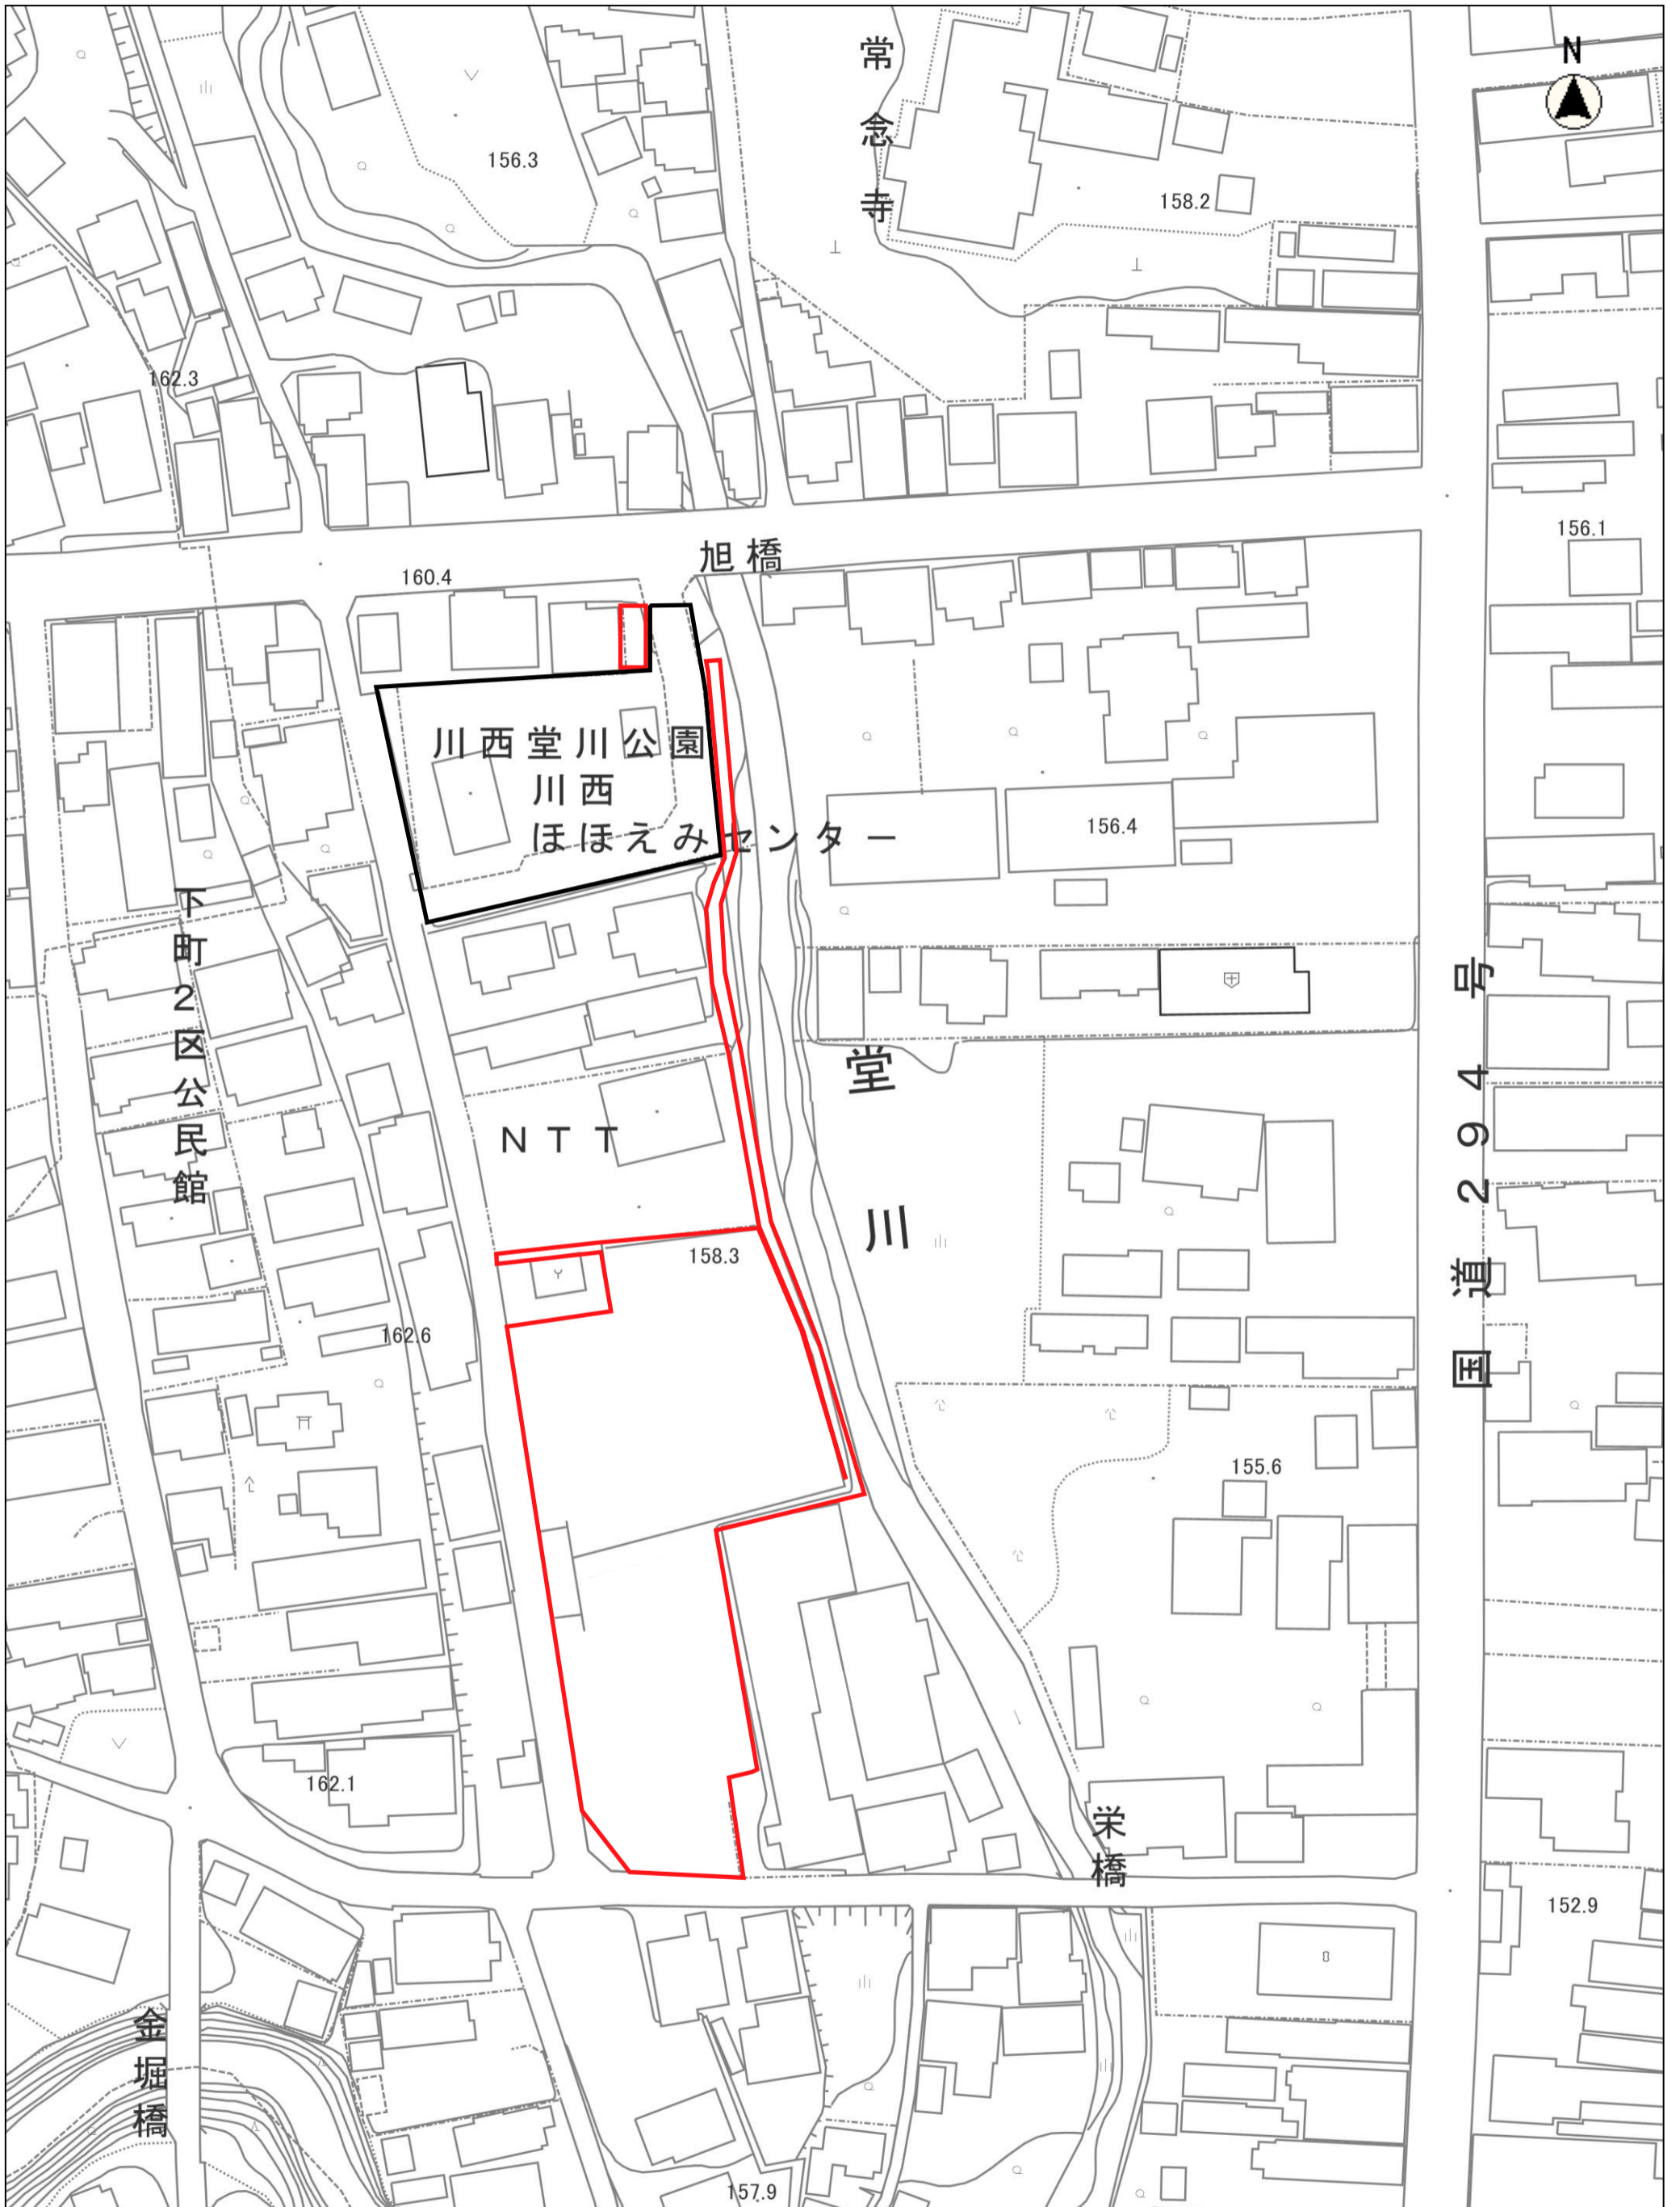

川西堂川公園供用開始区域

赤枠箇所：川西堂川公園新規増加供用区域(3,859m²増加)

黒枠箇所：川西堂川公園旧供用区域