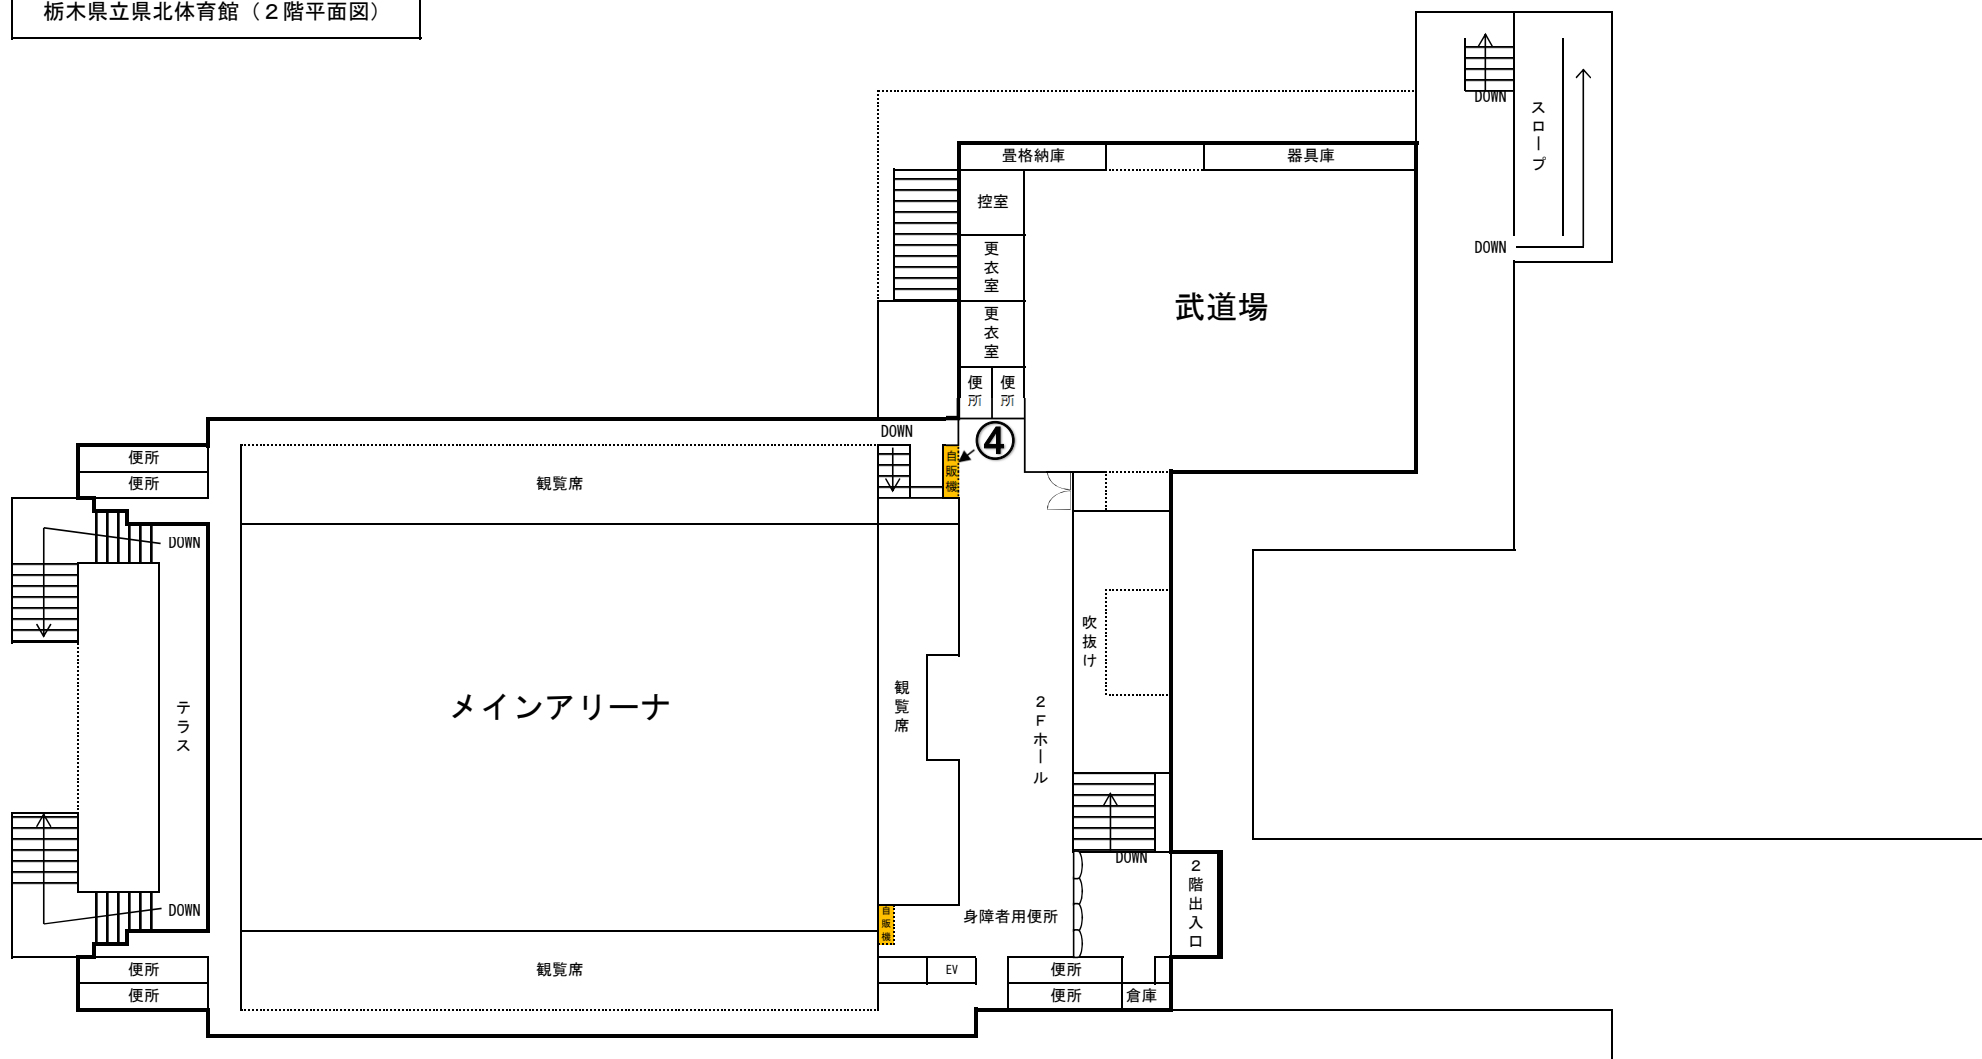

別紙

栃木県立県北体育館 自動販売機位置図

栃木県立県北体育館（2階平面図）

自動販売機位置図 設置箇所No.④ (2階武道場前)