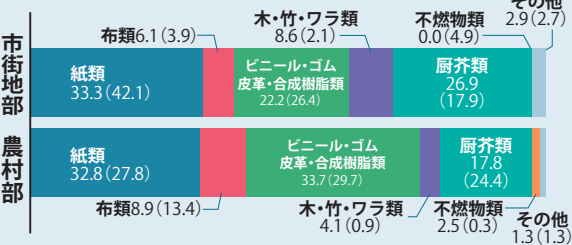

市では「もやせるごみ」の中身を調べる「ごみ質分析」を行っています。夏季分に実施した結果は次のとおりで、今回の調査におけるごみのおよそ三分の一が紙類でした。紙ごみの多くは資源ごみに分別することができませんので、ご協力ください。

また、今回の分析では、もやせるごみの中から電化製品や、バッテリー(小型充電式電池)が発見されました。ごみに混入したバッテリーなどが原因で、焼却施設や収集車で火災が発生する事故が全国的に発生しています。大変危険な行為ですので、不適切なごみの混入は絶対に行わないでください。

ごみの分別については、「家庭ごみの出し方ガイド」や、「おおたわらクリーンナビ」、「ごみ分別収集カレンダー」をご覧ください。

もやせるごみの中から発見された電化製品

リチウムイオン電池(破砕すると、発火する可能性があります)

【200kgのサンプリングにおける組成分析結果】

単位：%、()内は昨年冬季の結果

問 生活環境課 本 2階 TEL 0287(23)8706

本 本庁舎（新庁舎）

湯 湯津上庁舎

黒 黒羽庁舎

体 県立県北体育館

自然観察館だより

TEL 0287(28)3251

休館日：毎週月曜（祝日を除く）、祝日の翌日（日曜を除く）
 ■開館時間…午前9時30分～午後4時30分
 （入館は午後4時まで）

■この冬のスポット展示

「本と本物展 ～図鑑と昆虫標本を比較展示～」

子どもたちは昆虫図鑑が大好きでよく見ているけれど、図鑑にあるような昆虫の本物を見る機会は少ない、という話があります。そこで、今回は図鑑などに載っている昆虫と本物（実物標本）が一緒に見られる展示内容にしました。「昆虫は写真や動画で知っている」ではなく「本物を直接見ていて知っている」、そんな子どもであって欲しいと当館では願っています。

■自然観察会（なかがわ水遊園探鳥会）を開催

2月末のなかがわ水遊園で、小さな春を見つけながら野鳥を観察しましょう。初心者の方大歓迎です。

- 日時…2月26日⑩午前9時～11時30分（雨天中止）
- 集合場所…なかがわ水遊園南側駐車場 芝生広場テント前 ※のぼり旗が目印

- 対象者…どなたでも（小学生以下は保護者同伴）
- 定員…15名（先着順）
- 費用…300円（野鳥の会会員100円、中学生以下無料）
- 持ち物…雨具、筆記用具、双眼鏡（お持ちの方はご持参ください。当館でも用意しています）
- 申込方法…1月26日⑩～2月23日⑩午前9時30分～午後4時に電話で申し込み
- その他…大田理科クラブと日本野鳥の会栃木県支部との共催