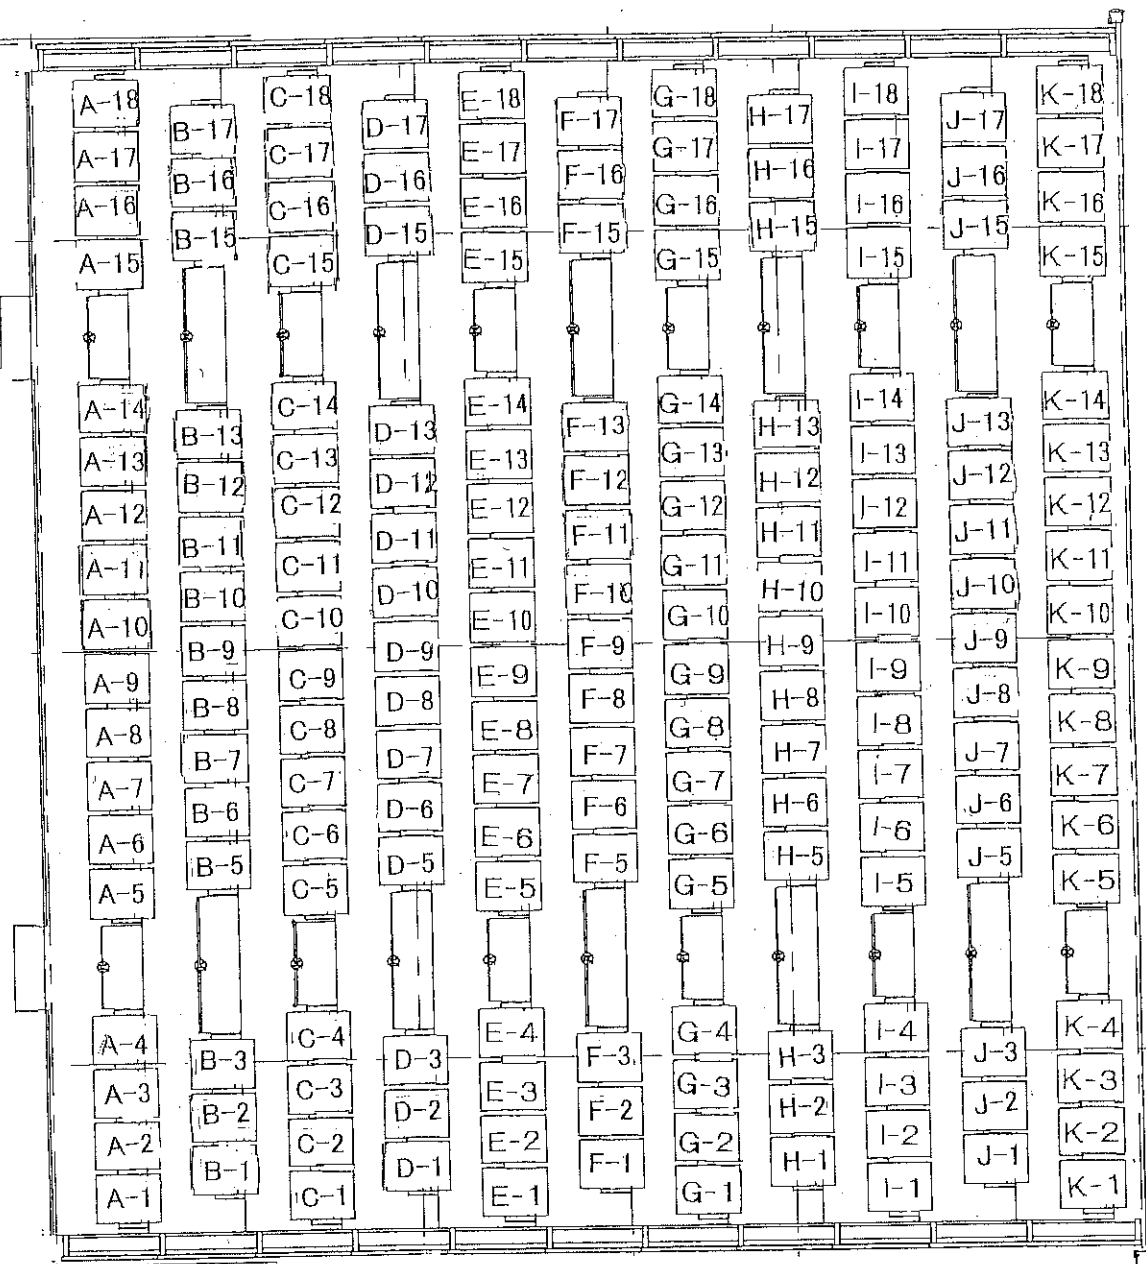

多目的ホール

前室

那須与一伝承館多目的ホール座席表