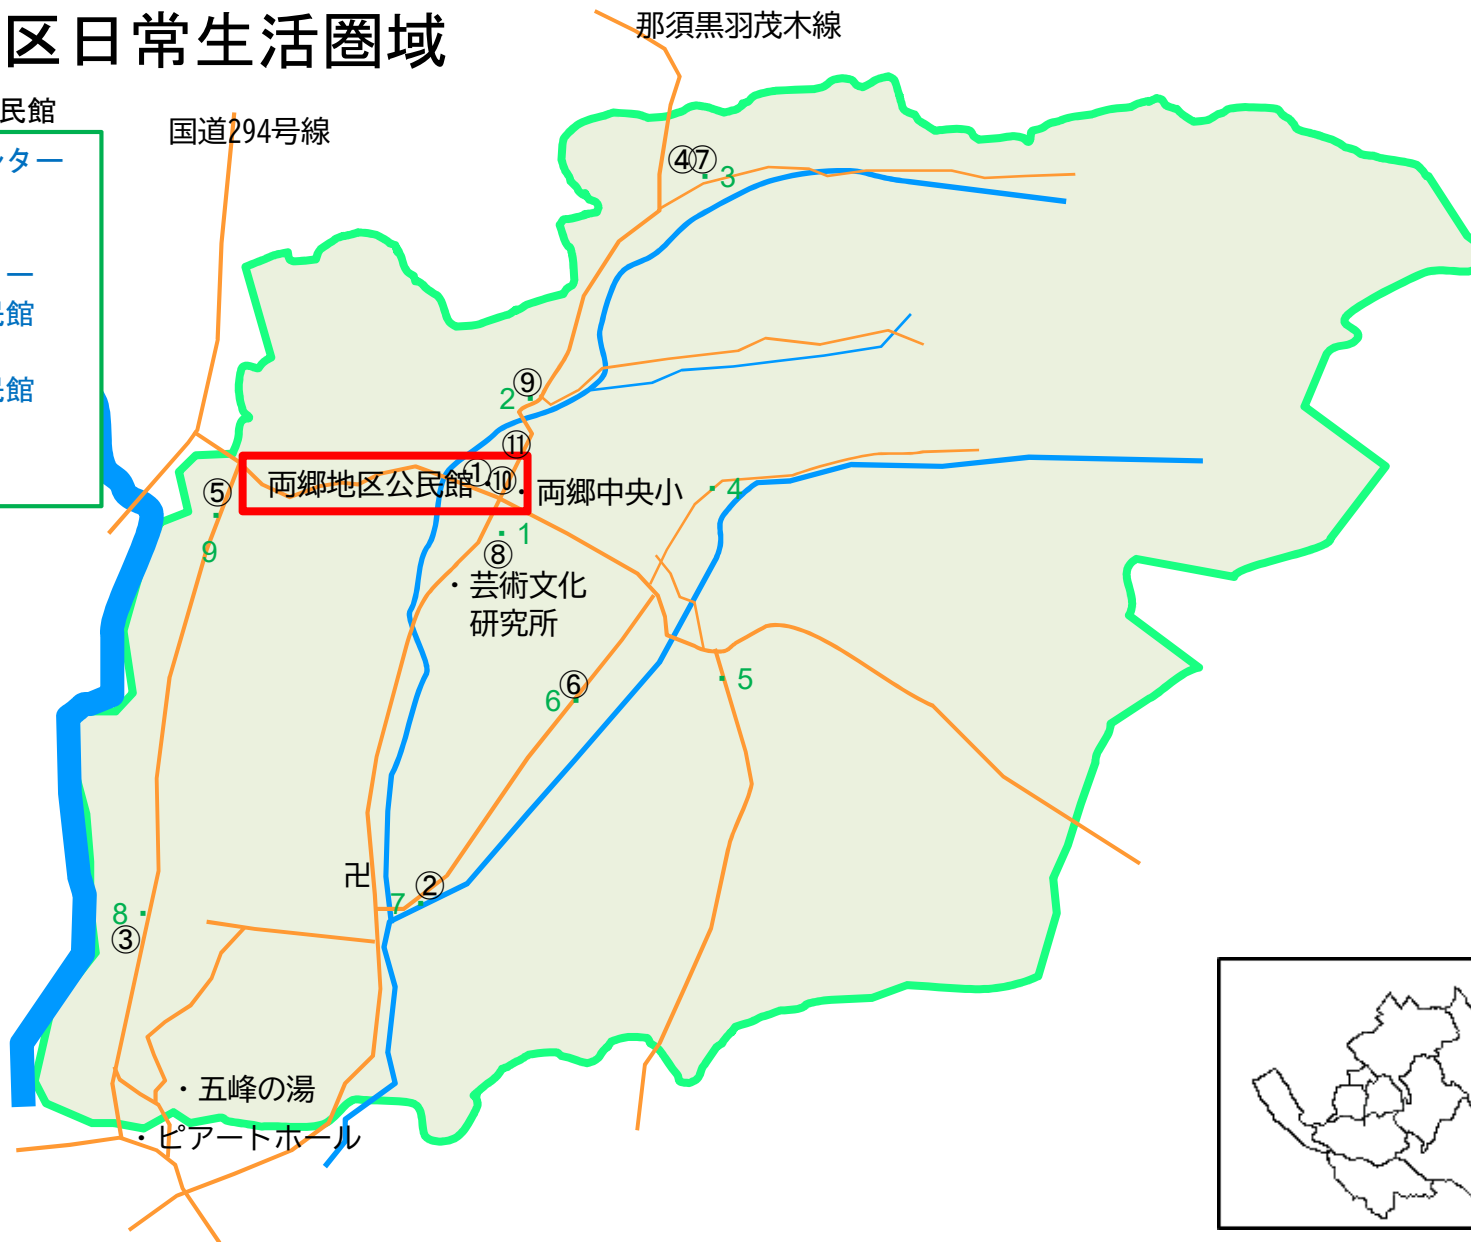

・両郷地区日常生活圏域

【・番号】は自治公民館

- 1 中野内集落センター
- 2 河原集会所
- 3 両郷集会所
- 4 寺宿集落センター
- 5 木佐美自治公民館
- 6 大久保集会所
- 7 久野又自治公民館
- 8 大輪集会所
- 9 川田公民館