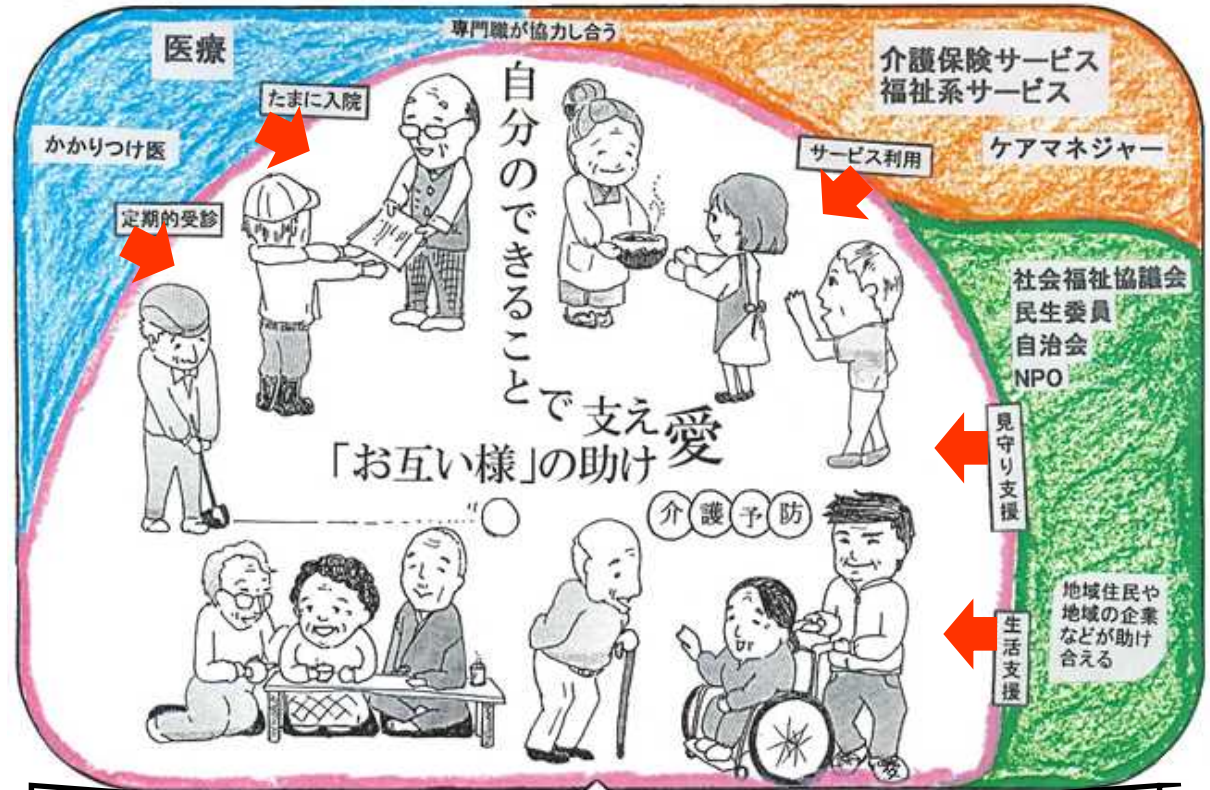

近所の通いの場・活動の場

住み慣れた地域で自分らしい暮らしをつづけるために

歩いて行ける場所で
楽しい活動や
お茶のみ
 したいネ！

大田原市生活支援体制整備事業
 (多様な主体による支援体制イメージ)

さらさらえ愛おおたわら助け合い事業

大田原市・地域包括支援センター
 (社会保障・行政による下支え)

HPIにも掲載しています。

■この情報は大田原市ホームページに掲載しています。