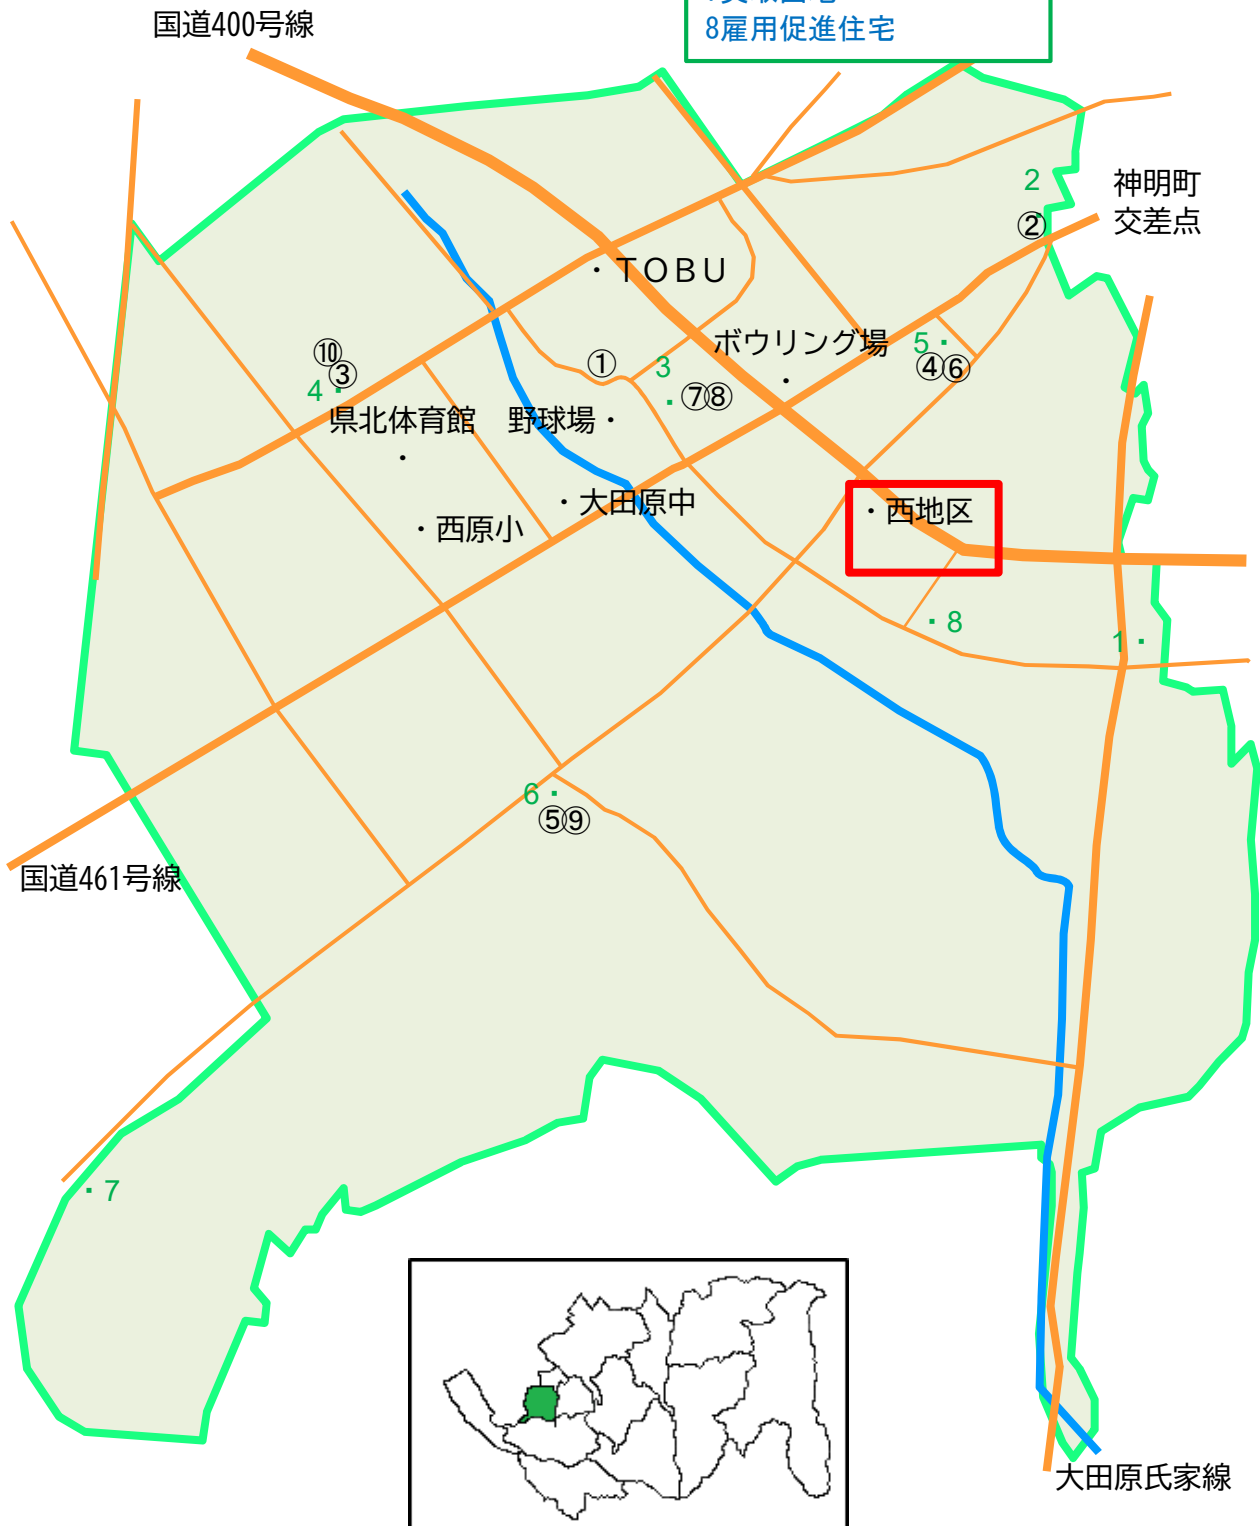

・西部地区日常生活圏

【・番号】は自治公民館

- 1 浅野集落センター
- 2 神明町
- 3 西原
- 4 原町
- 5 赤堀
- 6 加治屋集落センター
- 7 実取団地
- 8 雇用促進住宅