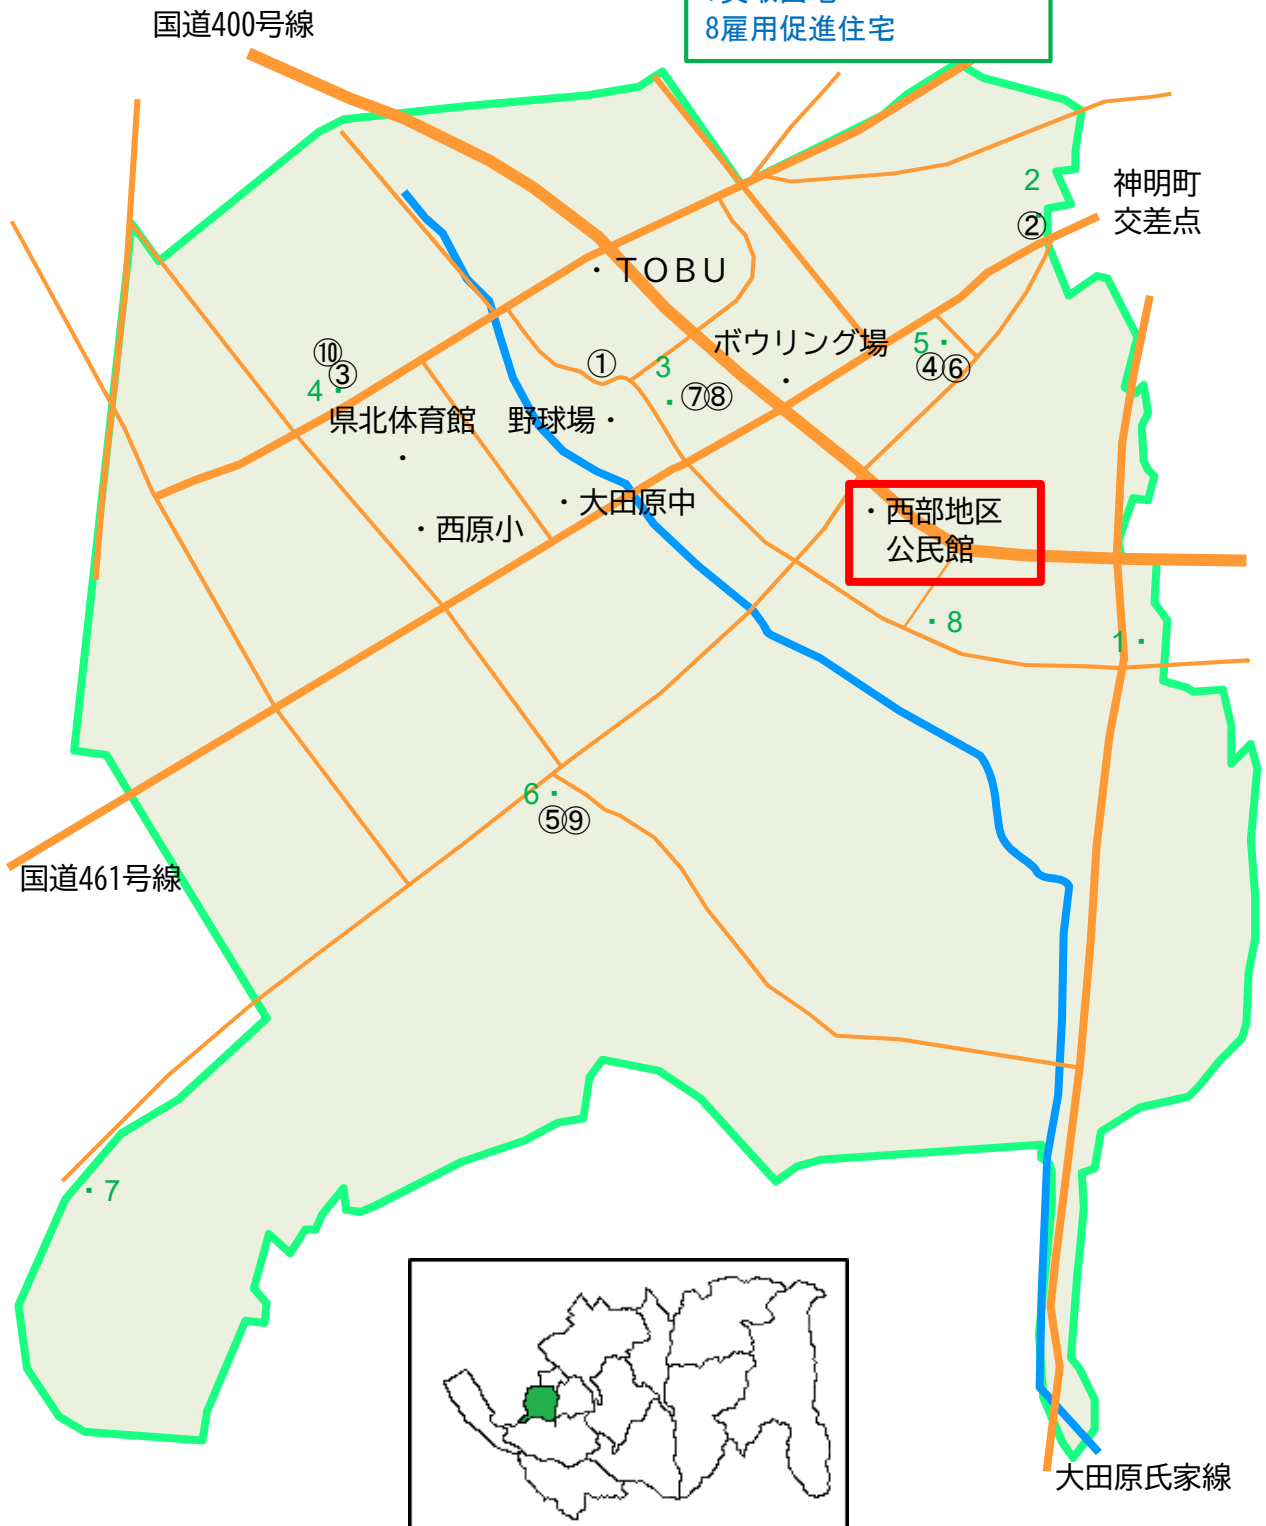

# ・紫塚地区日常生活圏

【・番号】は自治公民館

- 1 紫塚ニュータウン
- 2 紫塚
- 3 経塚
- 4 沼の袋
- 5 深川
- 6 成田町
- 7 栄町

## 地域の宝 大田原西部地区

・安心生活見守り事業  
(地域大家族制度)

市内12地域で行われている「見守り事業」は事務局として社会福祉協議会に地域主任がおかれ、見守り総隊長から地域に広がる組織ができています。「誰もが住み慣れた地域で安心して暮らせる社会」を目指し、見守りや生活支援活動が行われている。

主催	NO	名称	活動場所 あるいは団体名	活動内容	日時	所在地・電話番号
高齢者ほほえみセンター	①	美原ほほえみセンター		囲碁、健康麻雀、歌声サロン、絵画、輪投げ、グラウンドG、他	月～土 9:00～16:00	美原1-18-6
大田原いきいきクラブ	②	神明町長寿会	神明町自治公民館	茶話会	毎月第2火曜日	中央2-2922-1
	③	原町長寿会	原町自治公民館	花いっぱい運動、グラウンドG、ペタンク、そば打ち教室		美原3-3304-3
	④	赤堀西老人クラブ 幸の会	赤堀自治公民館	グラウンドG、輪投げ、花いっぱい、運動サークル活動		末広1-5-28
	⑤	加治屋長寿会	加治屋集落センター	健康講座、社会奉仕、研修旅行		加治屋94-422
	⑥	赤堀東ひまわり会	赤堀自治公民館	グラウンドG、輪投げ、絵画教室	毎月5～7回	末広1-5-28
	⑦	西原公民館高齢部	西原自治公民館	グラウンドG、輪投げ、奉仕活動、ペタンク、研修		美原1-3507-42
住民活動	⑧	<b>休止中</b> 西原ふれあいサロン	西原自治公民館	物づくり、茶話会、体操、ゲーム、勉強会	毎月2回木曜日 13:30～15:30	美原1-11-14
	⑨	加治屋元気倶楽部	加治屋集落センター	健康麻雀、輪投げ、談話、与一体操 等	毎週火・木曜日	加治屋94-422
	⑩	原町おたっしやクラブ	原町自治公民館	健康講話、体力測定、レクリエーション	第1月曜日	美原3-3304-3

# ・西部地区日常生活圏

【・番号】は自治公民館

- 1 浅野集落センター
- 2 神明町
- 3 西原
- 4 原町
- 5 赤堀
- 6 加治屋集落センター
- 7 実取団地
- 8 雇用促進住宅