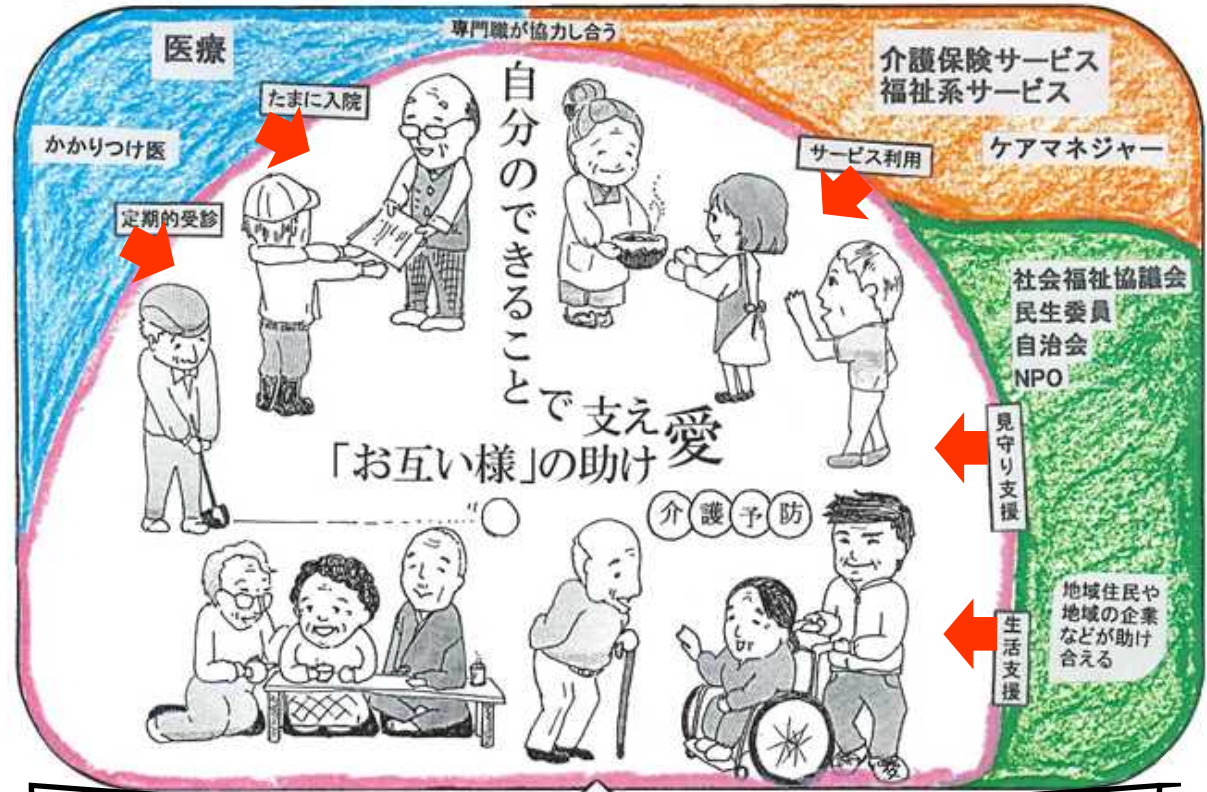

# 近所の通いの場・活動の場

住み慣れた地域で自分らしい暮らしをつづけるために

大田原市生活支援体制整備事業  
(多様な主体による支援体制イメージ)

歩いて行ける場所で  
楽しい活動やお茶のみ  
したいネ!

HPIにも掲載しています。

大田原市・地域包括支援センター  
(社会保障・行政による下支え)

ささえ愛おたわら助け合い事業

■この情報は大田原市ホームページに掲載しています。