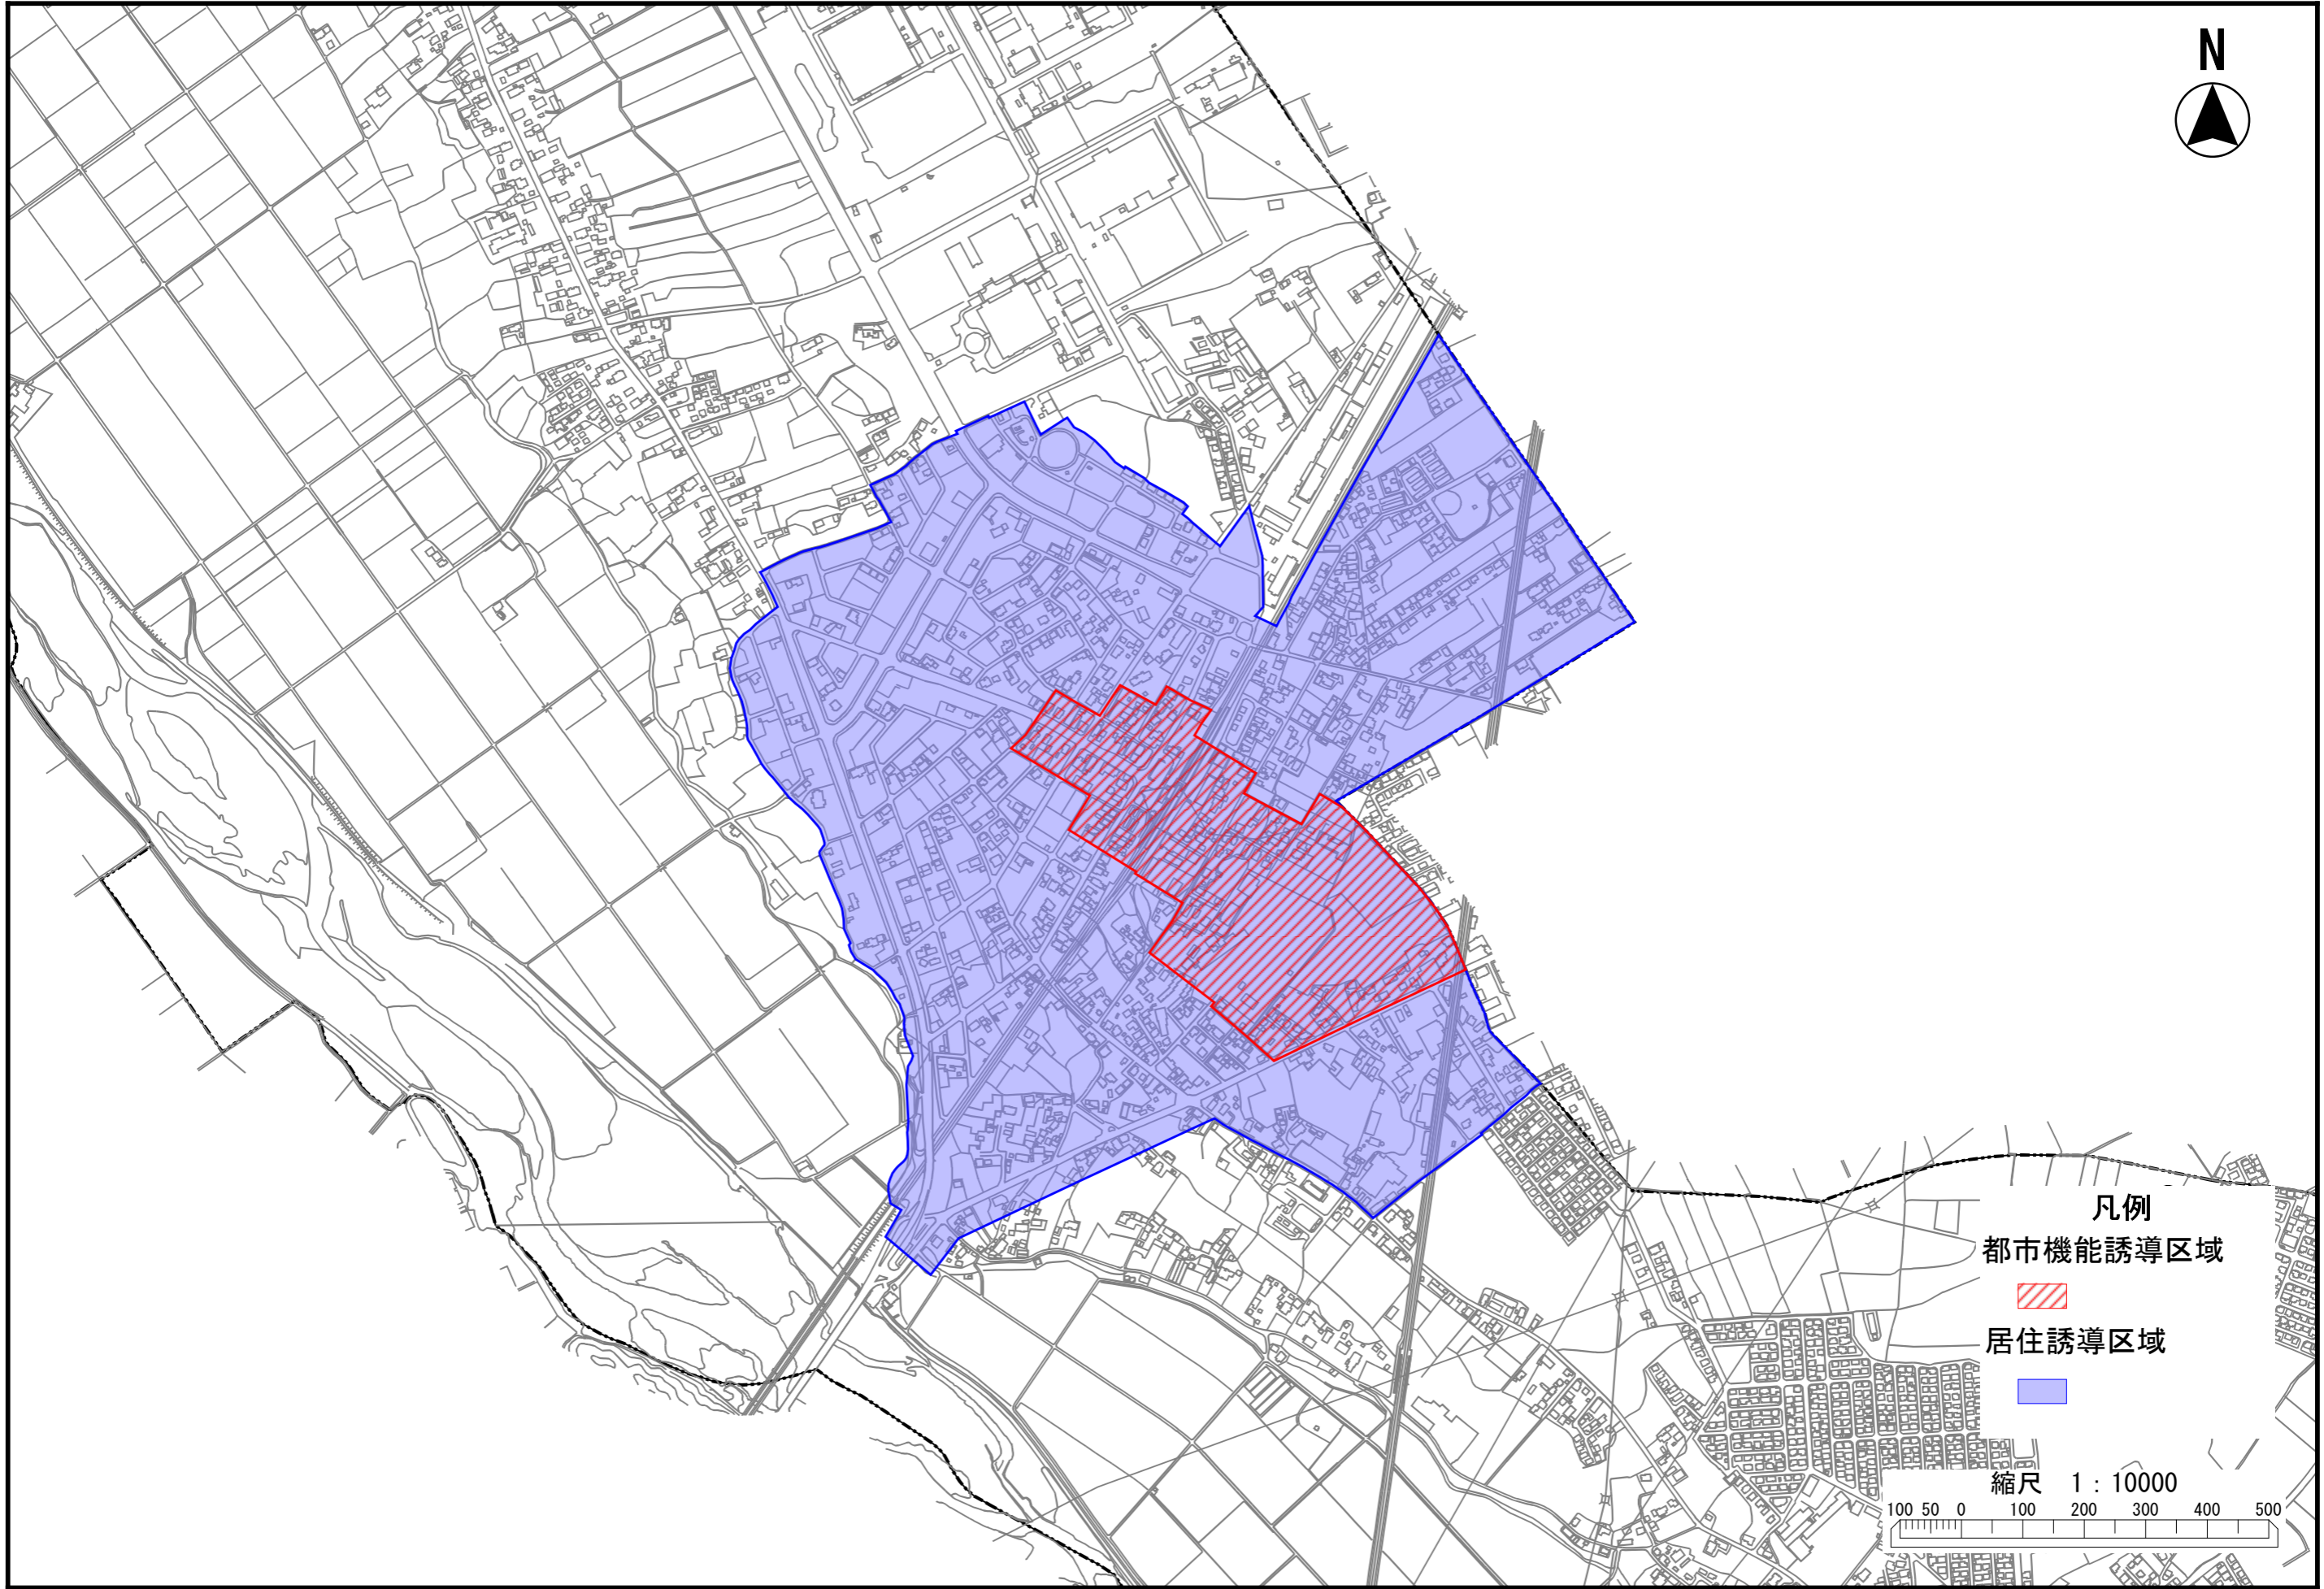

大田原市立地適正化計画 誘導区域(野崎地区)

- 凡例
- 都市機能誘導区域
 - 居住誘導区域