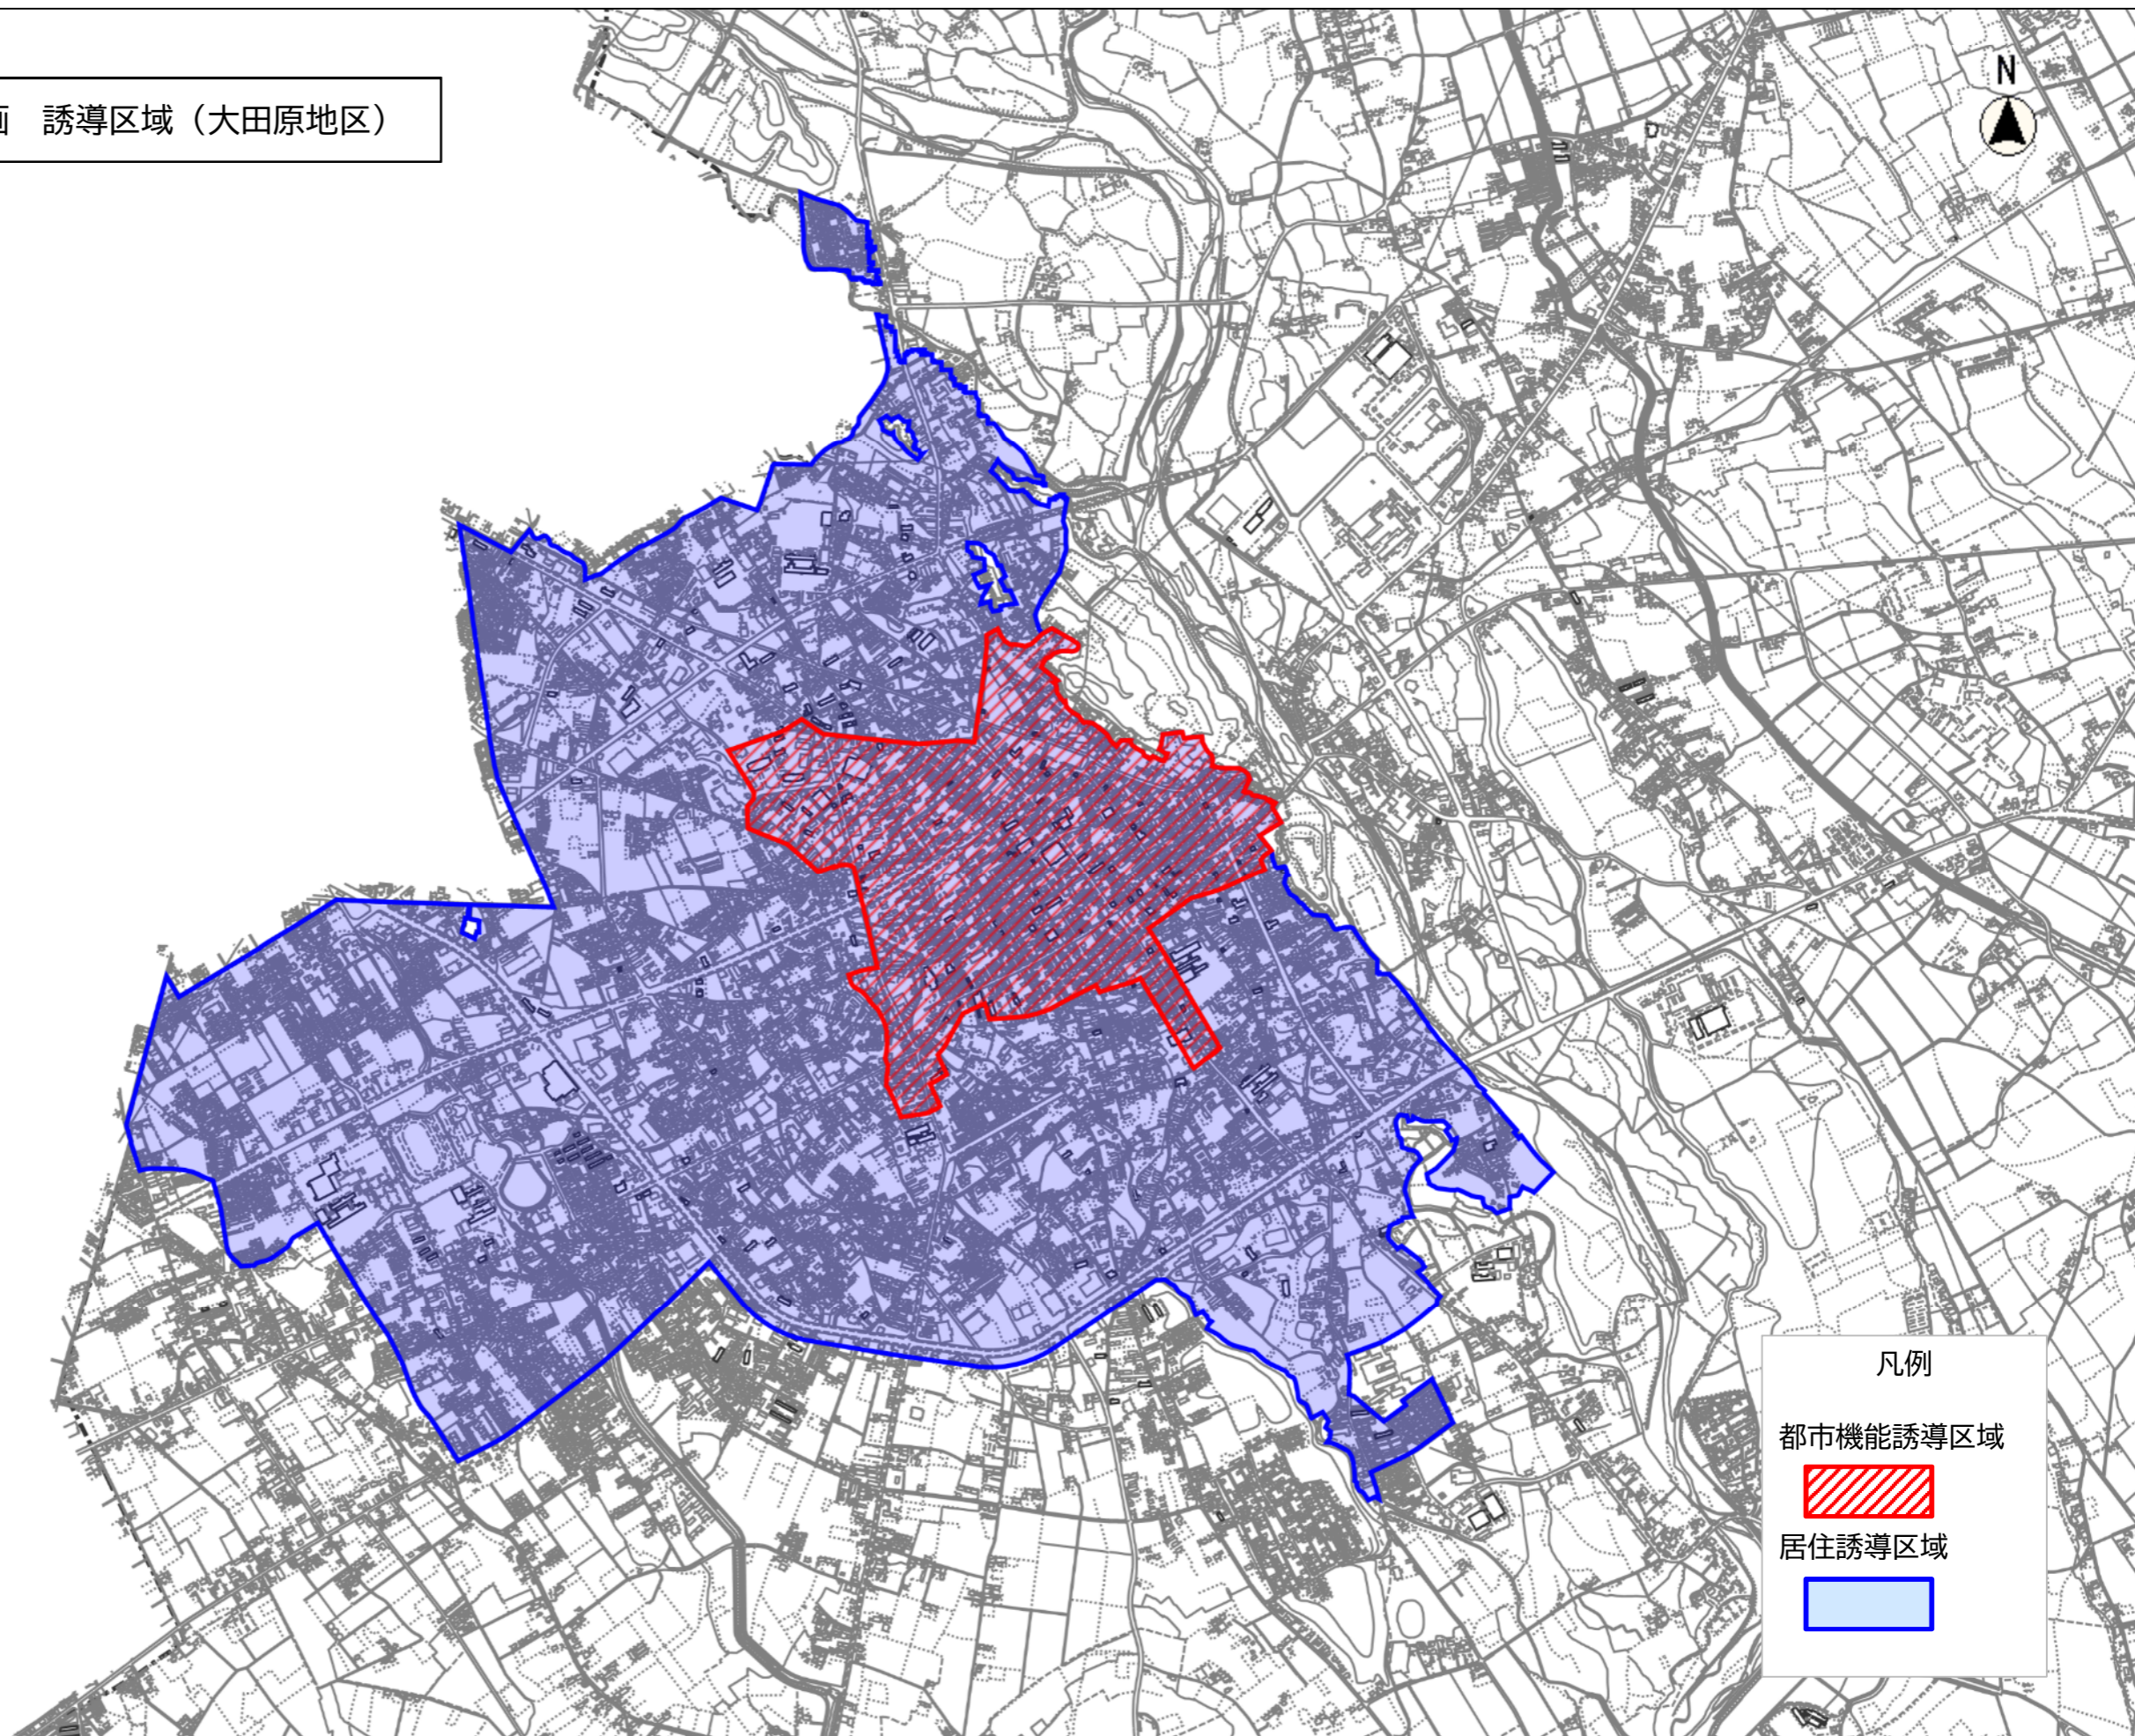

大田原市立地適正化計画 誘導区域（大田原地区）

凡例

都市機能誘導区域

居住誘導区域

縮尺 1 : 20000