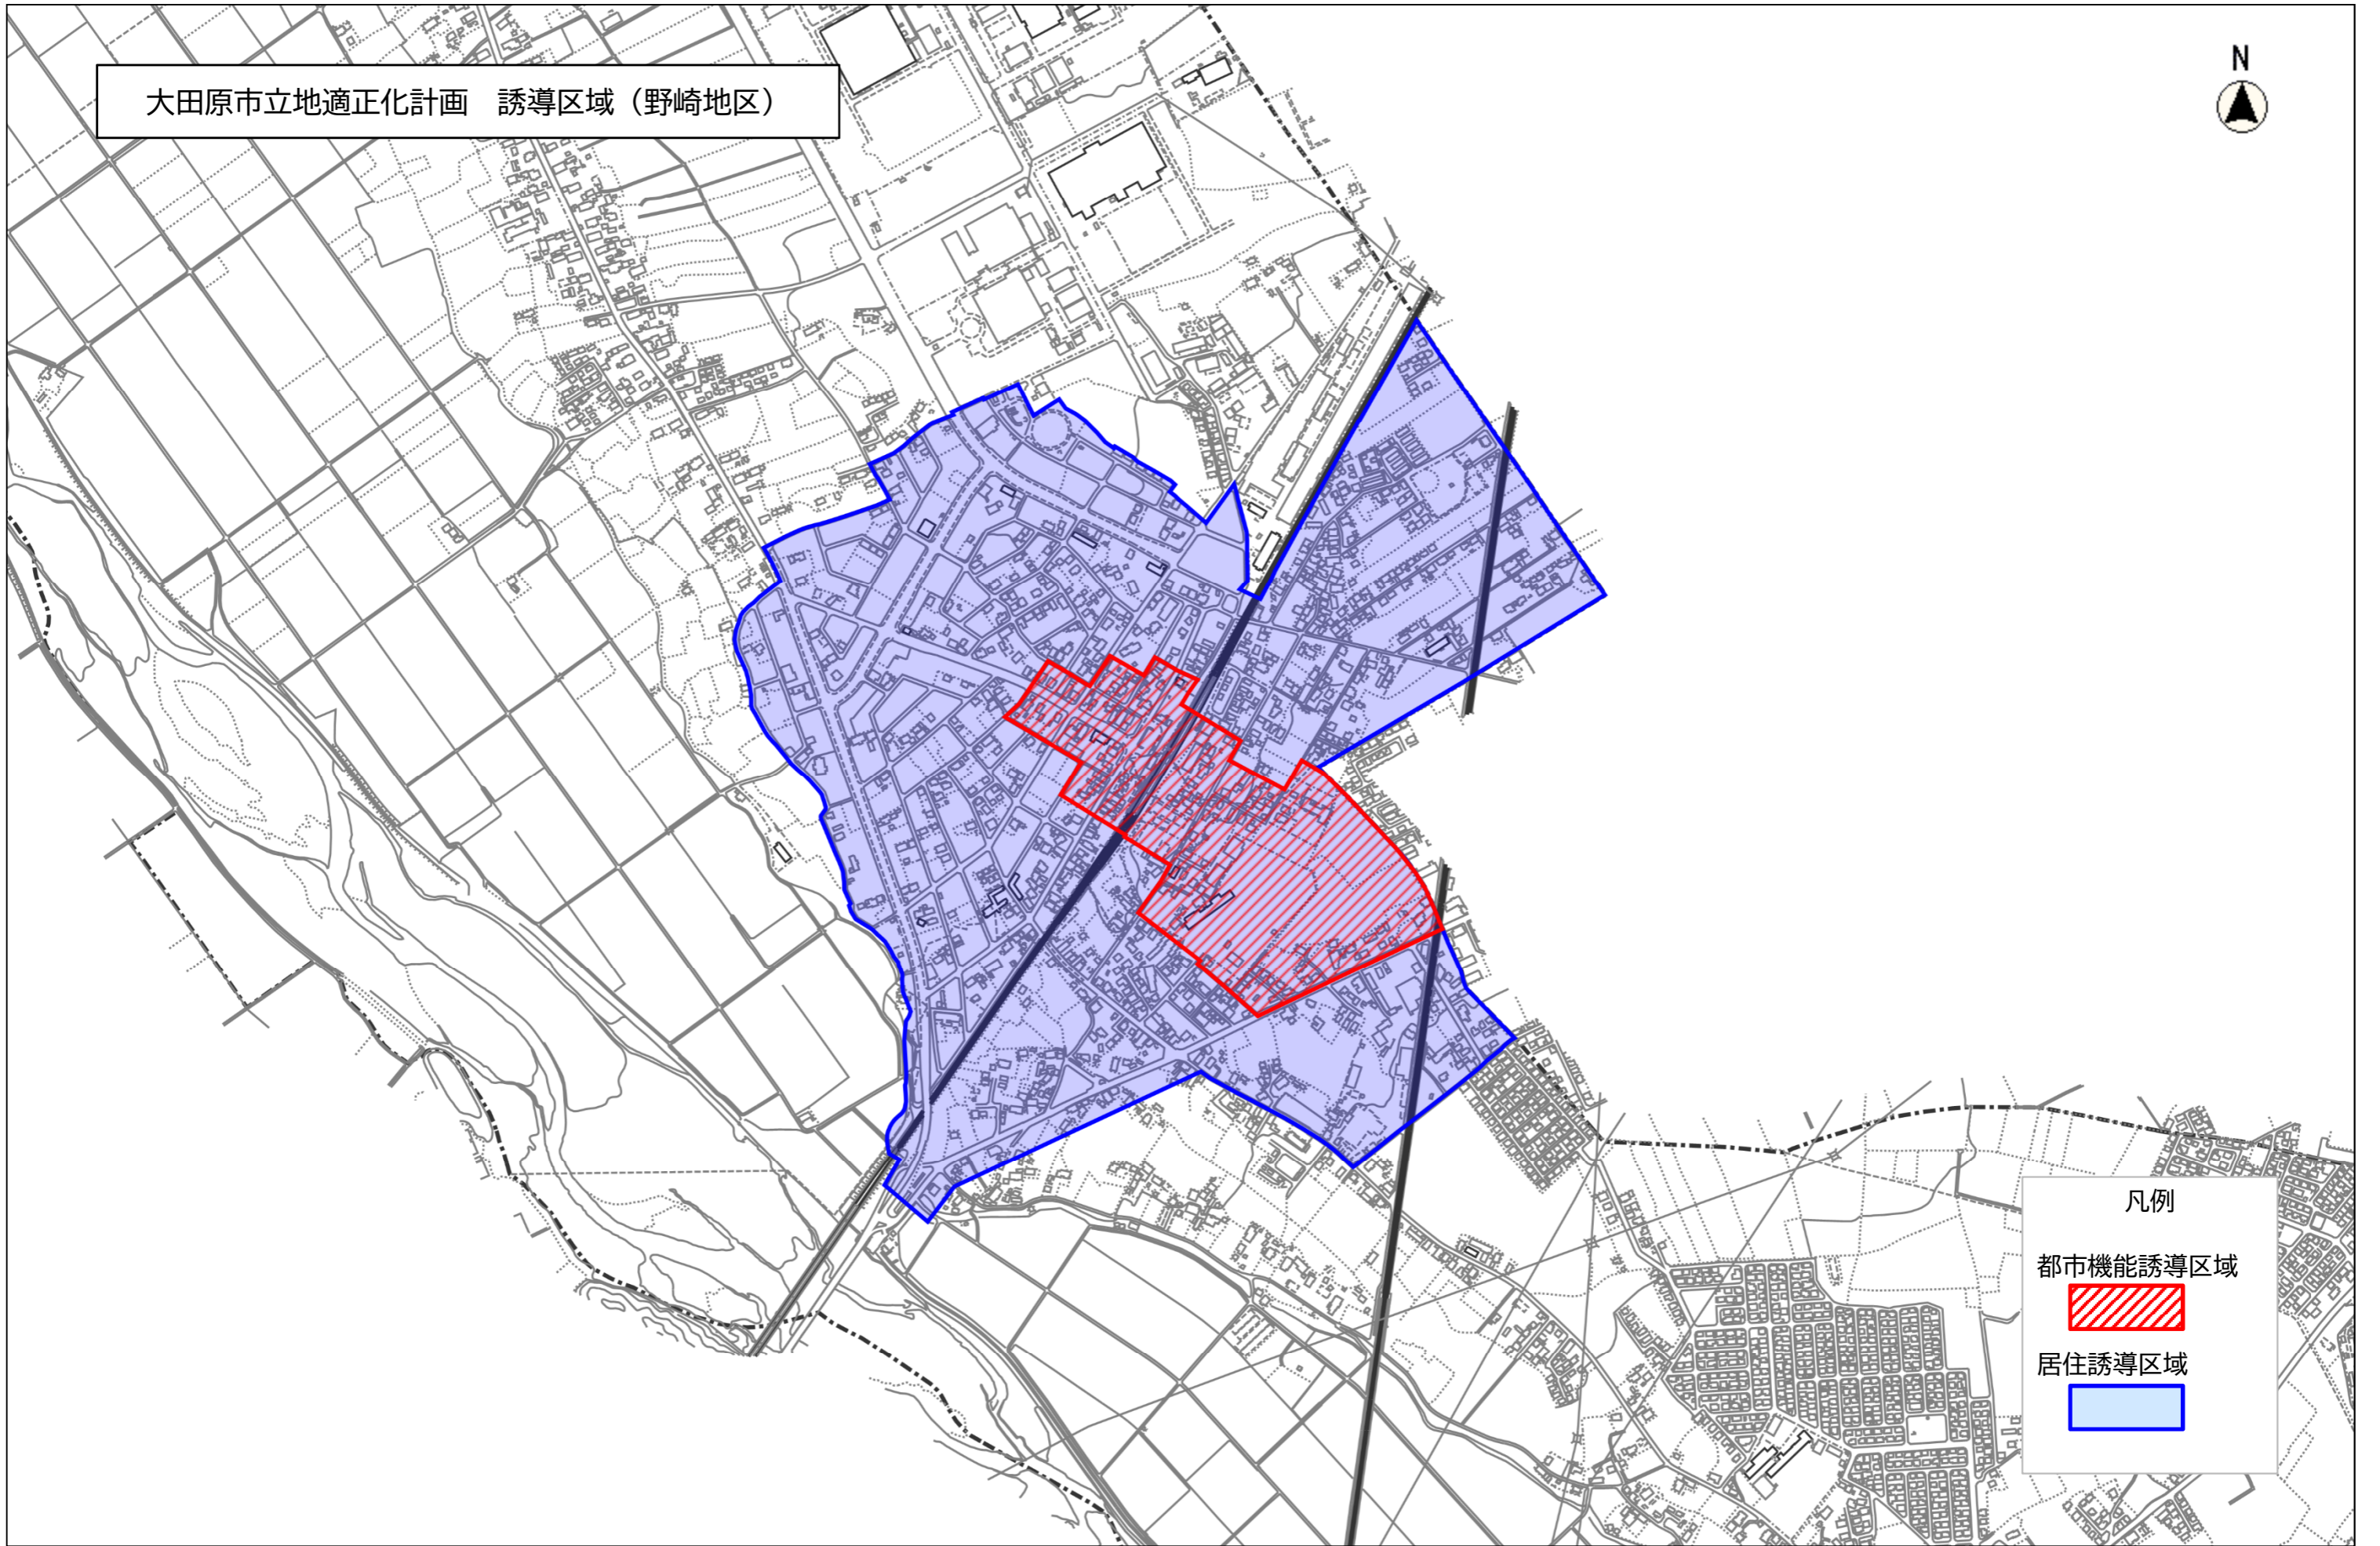

大田原市立地適正化計画 誘導区域（野崎地区）

凡例

都市機能誘導区域

居住誘導区域

縮尺 1 : 10000