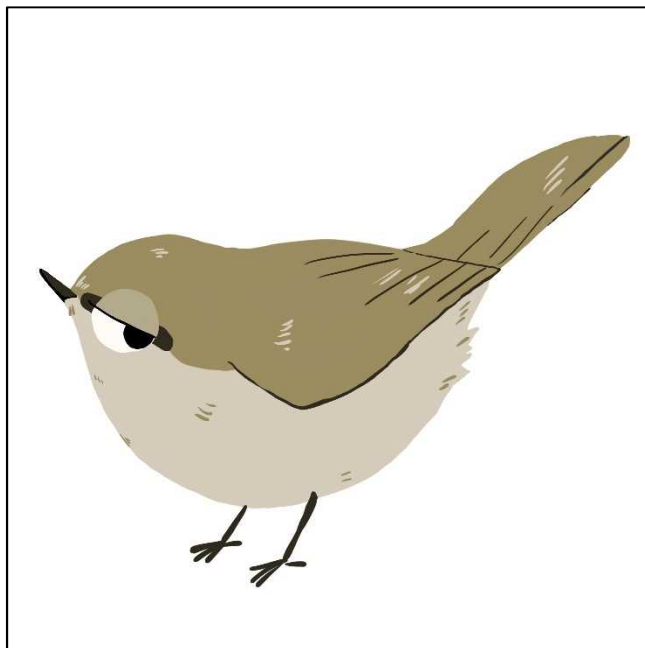

「市の鳥」のイラスト

①写実的なイラスト（白黒）

うぐいす

制作：平山 雅登（ひらやま まさと）

文星芸術大学デザイン専攻 1年

ひばり

制作：岩田 菜々美（いわた ななみ）

文星芸術大学デザイン専攻 1年

②写実的なイラスト（カラー）

うぐいす

制作：嶋田 凧紗（しまだ なぎさ）

文星芸術大学デザイン専攻 1年

ひばり

制作：嶋田 凧紗（しまだ なぎさ）

文星芸術大学デザイン専攻 1年

③デフォルメチックなイラスト