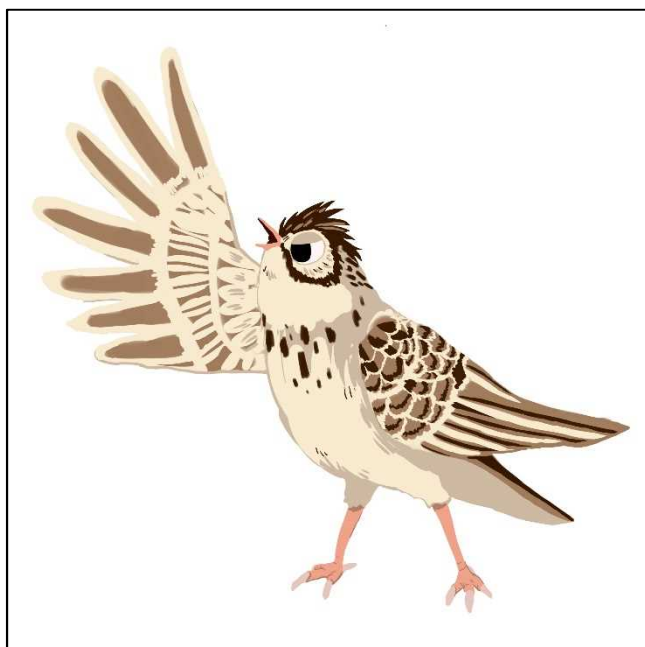

ひばり

制作：岩田 菜々美 (いわた ななみ)
文星芸術大学デザイン専攻 1年