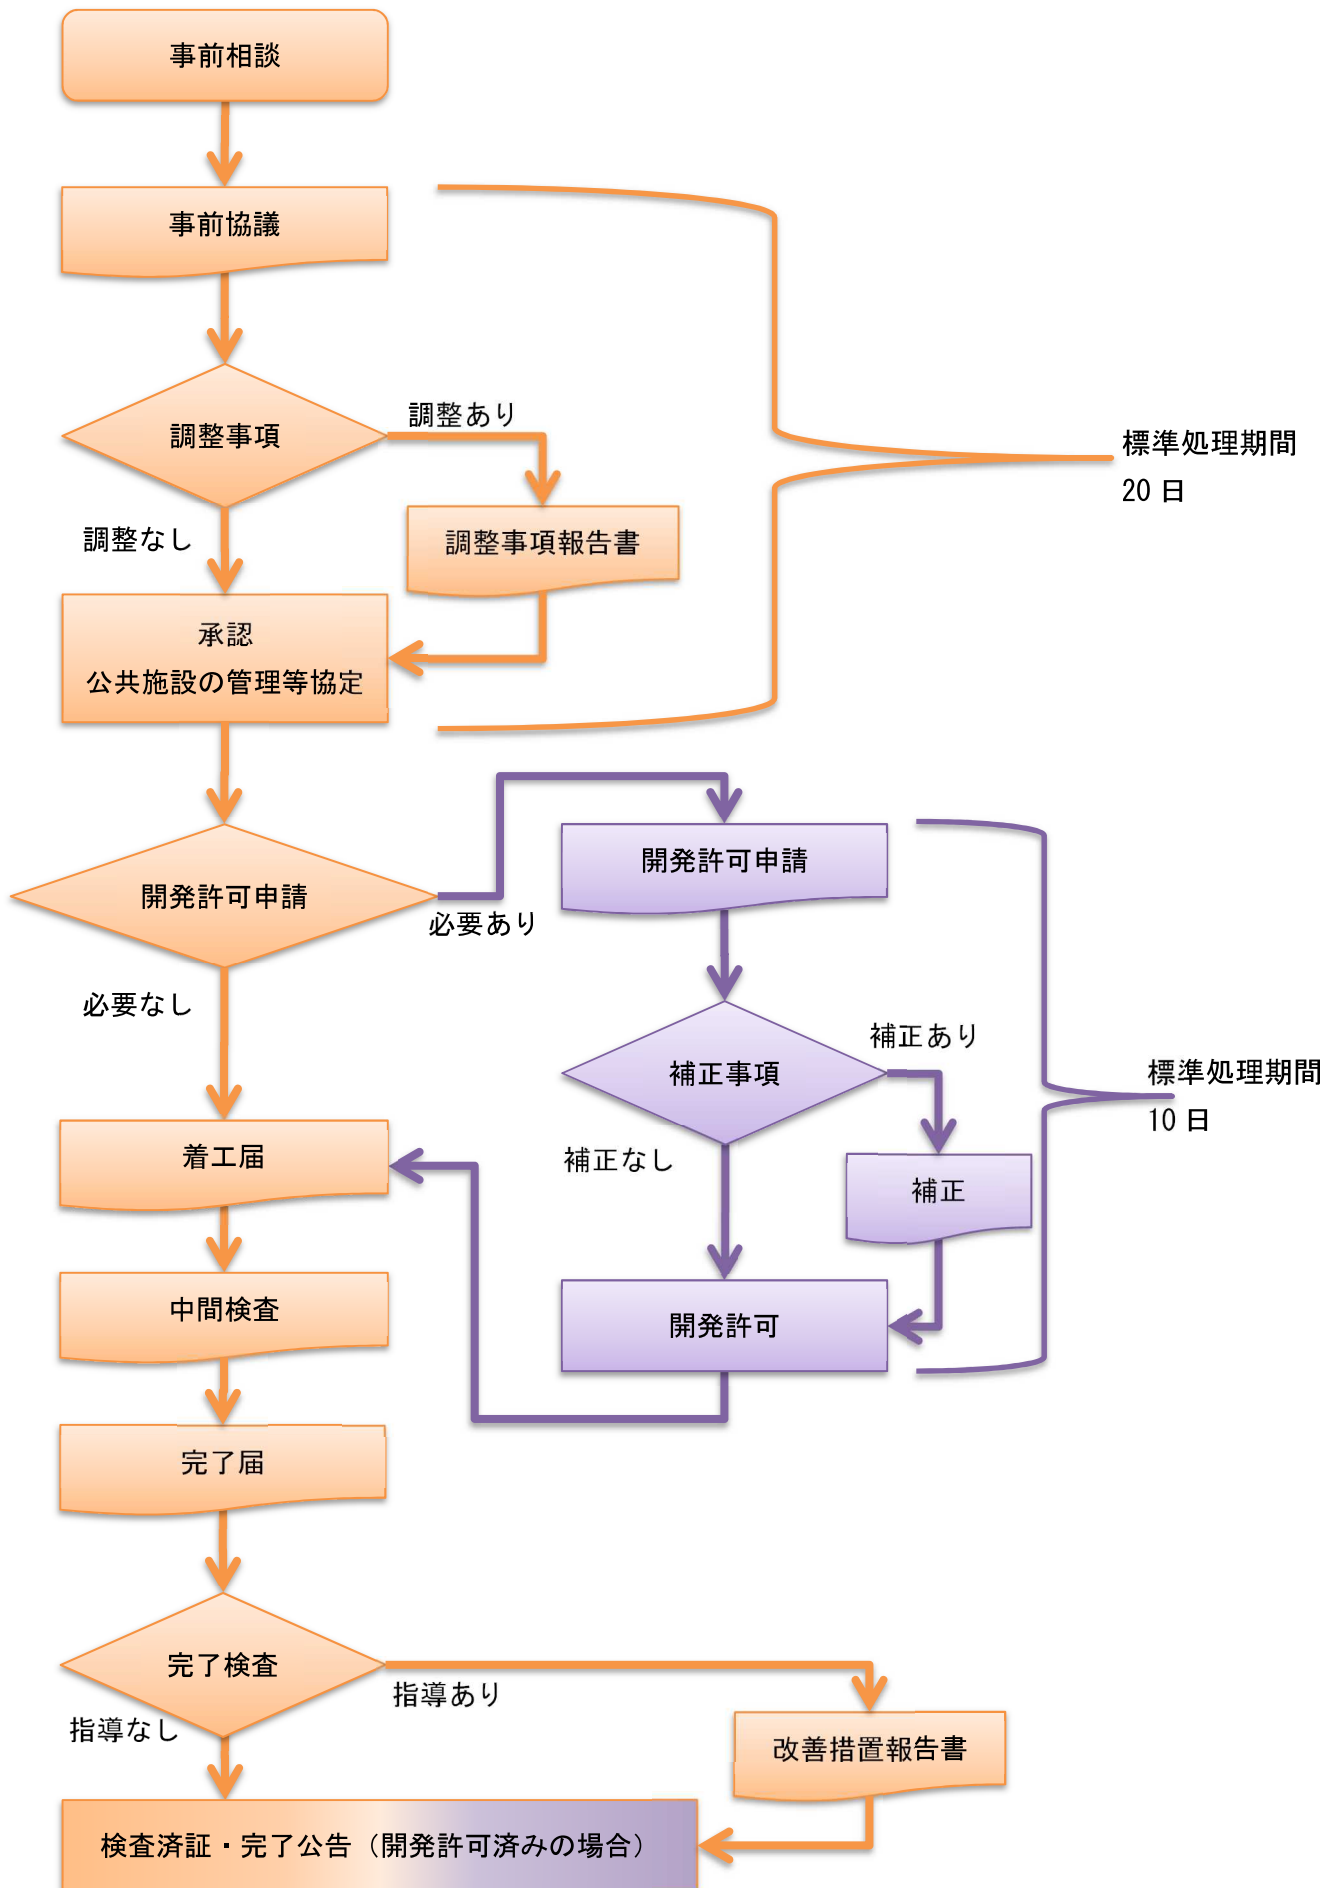

開発許可等申請の流れ

※標準処理期間には、申請書等の不備を補正するために要する日数等は含まれておりません。

※開発許可が必要な案件は、オレンジ色のところのほか、紫色のところも対象になります。