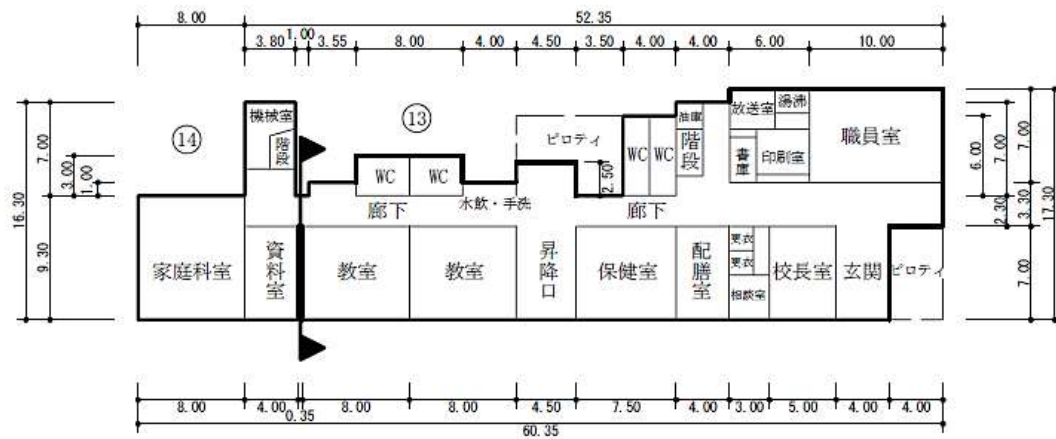

◆廃校施設（旧片田小学校）

住所：大田原市片田973（※県道27号線〔主要地方道那須黒羽茂木線〕沿い）

交通アクセス：中心市街地（市役所本庁舎）から車で20分

JR西那須野駅より車で35分

JR那須塩原駅より車で30分

校舎全体・各階図面

校舎 2階

校舎 1階

校舎 3階

◆廃校施設（旧須佐木小学校）

住所：大田原市須佐木540（※国道461号線沿い）

交通アクセス：中心市街地（市役所本庁舎）から車で30分

JR西那須野駅より車で35分

JR那須塩原駅より車で30分

校舎全体・各階図面