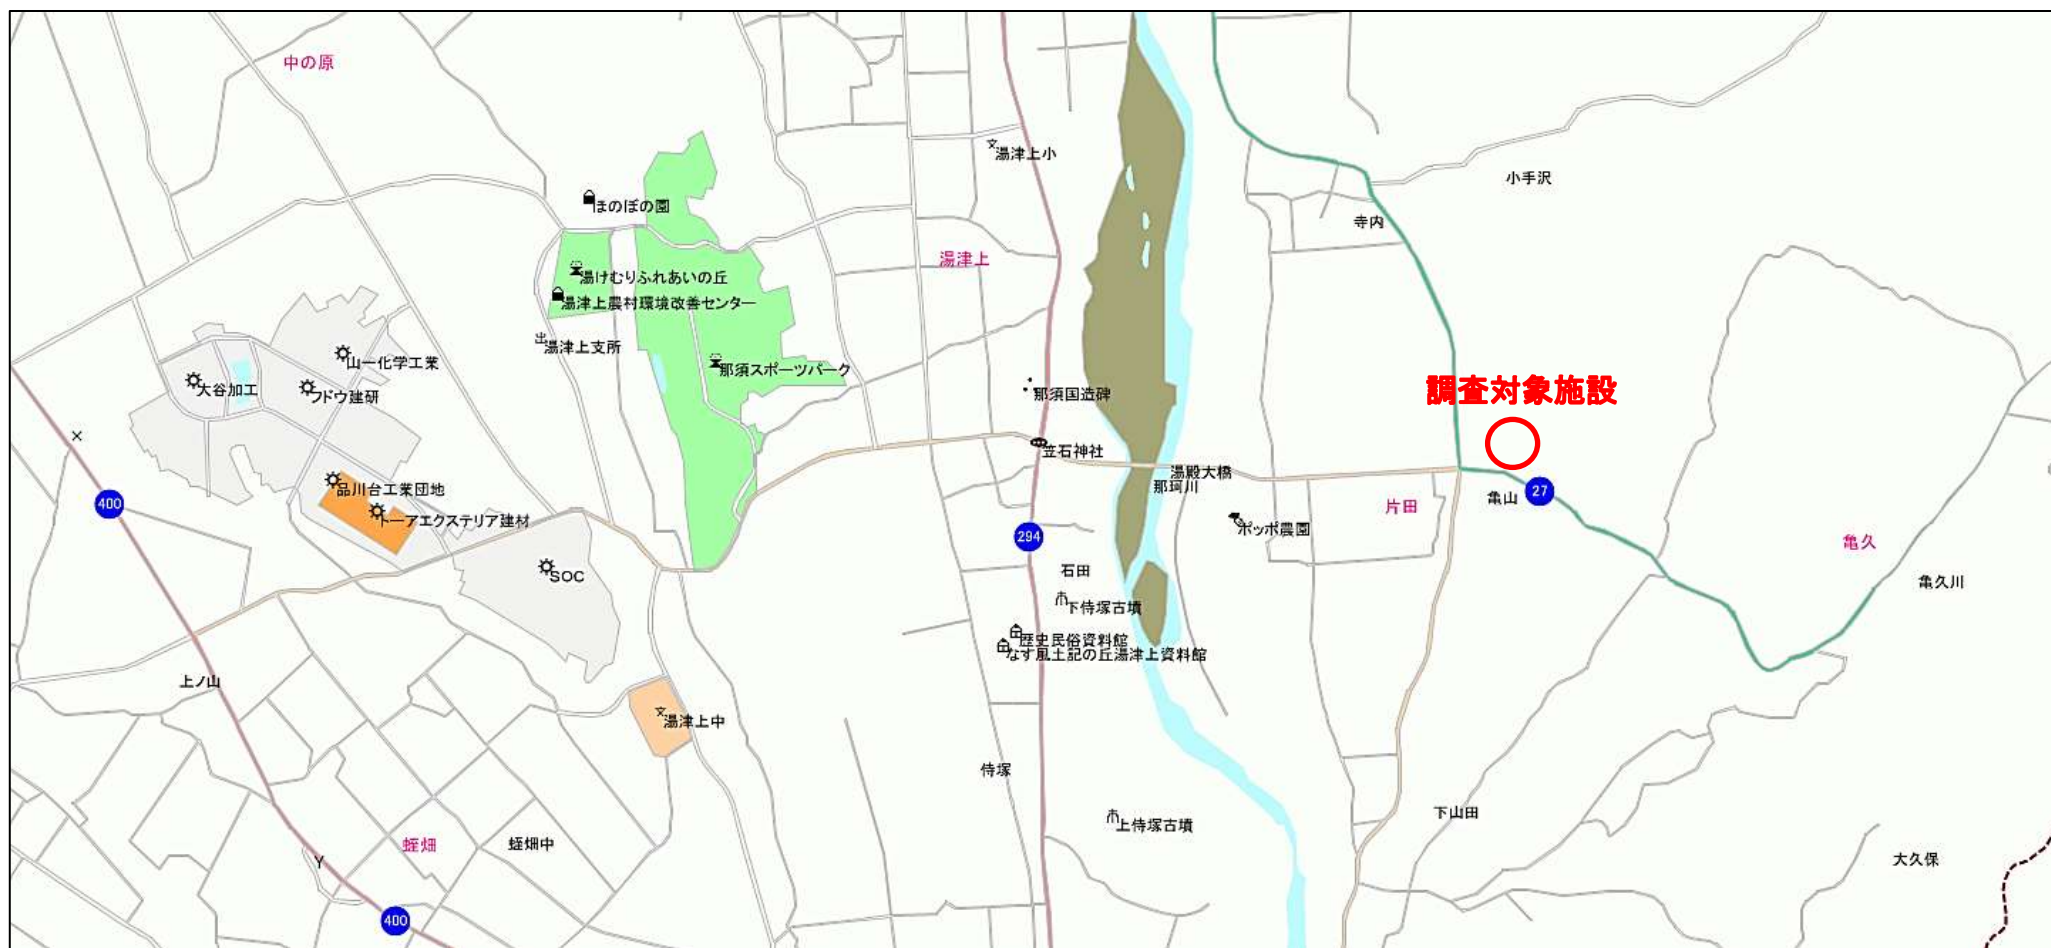

◆廃校施設（旧片田小学校）

住所：大田原市片田973（※県道27号線〔主要地方道那須黒羽茂木線〕沿い）

交通アクセス：中心市街地（市役所本庁舎）から車で20分

JR西那須野駅より車で35分

JR那須塩原駅より車で30分

校舎全体・各階図面

校舎 2階

校舎 1階

校舎 3階

◆廃校施設（旧須佐木小学校）

住所：大田原市須佐木540（※国道461号線沿い）

交通アクセス：中心市街地（市役所本庁舎）から車で30分

JR西那須野駅より車で35分

JR那須塩原駅より車で30分

校舎全体・各階図面