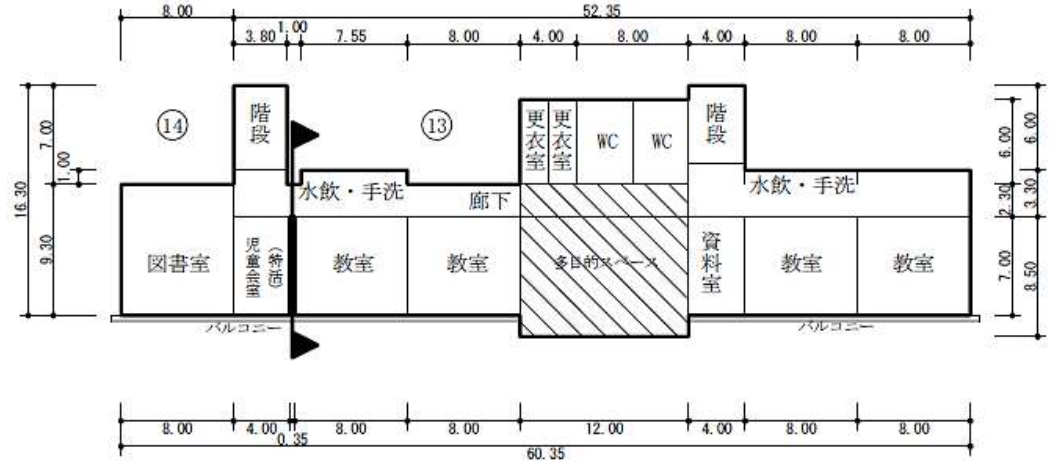

◆廃校施設（旧片田小学校）

住所：大田原市片田973（※県道27号線〔主要地方道那須黒羽茂木線〕沿い）

交通アクセス：中心市街地（市役所本庁舎）から車で20分

JR西那須野駅より車で35分

JR那須塩原駅より車で30分

校舎全体・各階図面

校舎 2階

校舎 1階