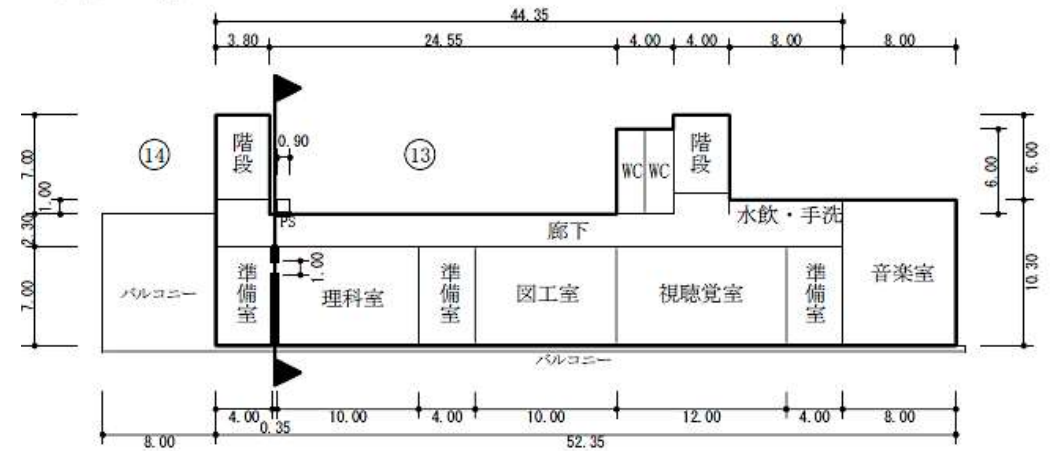

◆廃校施設（旧片田小学校）

住所：大田原市片田973（※県道27号線〔主要地方道那須黒羽茂木線〕沿い）

交通アクセス：中心市街地（市役所本庁舎）から車で20分

JR西那須野駅より車で35分

JR那須塩原駅より車で30分

校舎全体・各階図面

校舎 2階

校舎 1階

校舎 3階

◆廃校施設（旧須佐木小学校）

住所：大田原市須佐木540（※国道461号線沿い）

交通アクセス：中心市街地（市役所本庁舎）から車で30分

JR西那須野駅より車で35分

JR那須塩原駅より車で30分

校舎全体・各階図面