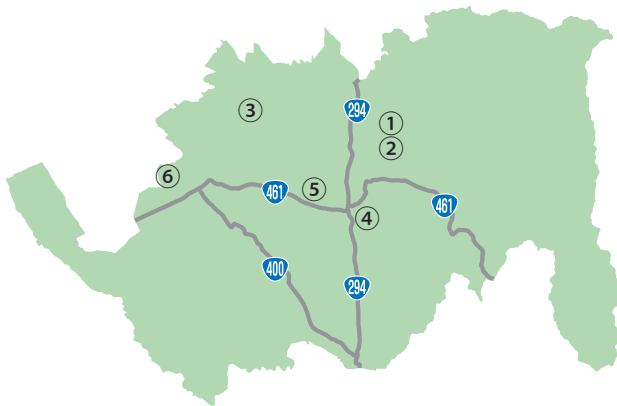

## 大田原市桜マップ

### さくらを見に行きませんか？

大田原市内の各地にはきれいなさくらの名所がたくさんあります。その一部を紹介します。

- ①黒羽城址公園 ②大宿街道 ③富池温泉神社  
④那珂川河川公園 ⑤那須神社 ⑥経塚稲荷神社

桜の開花状況などは、下記へお問い合わせください。

問 大田原市観光協会 TEL(54)1110