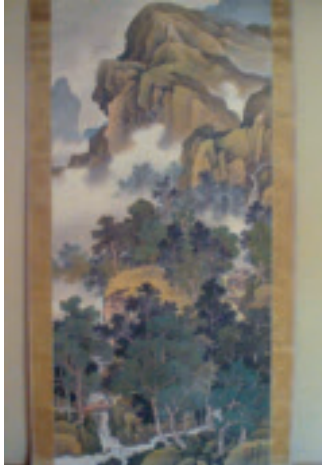

黒羽芭蕉の館だより
第59回

関谷雲崖筆 「溪山新緑図」

今回は、現在当館展示室において開催中の企画展「没後50年記念 近代黒羽の画人関谷雲崖」で展示している「溪山新緑図」（関谷雲崖筆、当館蔵）を紹介いたします。

本作品は大正4年（1915）秋の作品で、掛軸に仕立てられています。絹本着色で、本紙の寸法は縦205.0cm、横86.5cmです。本作品を収める桐箱の蓋の表には「溪山新緑図巨幅」、裏には「大正四年秋第九回文展出品也 雲崖」と墨書されています。

関谷雲崖（1880～1968）は、現在の大田原市河原出身で、本名は登一郎といわれています。大正元年に上京して小室翠雲に師事し、文展入選3回、帝展入選4回といった実績があり、昭和4年（1929）には日本南画院院友となっています。本作品（第9回文展入選作）は、3月18日（日）の企画展最終日まで展示予定です。

溪山新緑図

問 黒羽芭蕉の館 ④（54）4151

芸術周遊
第6回

Exist

荒木 美由（あらかき みゆ）
日本 2016年