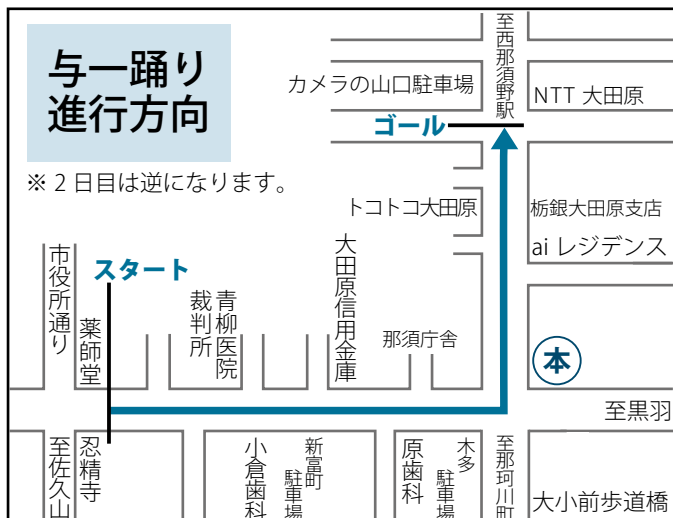

●大田原営業所線

- ▶運行経路：市役所前通り⇒神明町交差点⇒国道461号
- ▶経路変更の対象となるバス停：住吉1丁目、県北健康福祉センター前、住吉2丁目、山の手1丁目、トコトコ大田原前、那須庁舎前、裁判所前、新富3丁目

《市営バス》

●金田方面循環線

- ▶運行経路：バス停「市体育館前」⇒住吉町交差点⇒旧トリアル⇒若林肥料店倉庫⇒国道461号⇒県道72号
- ▶経路変更の対象となるバス停：トコトコ大田原前、城山

●野崎方面循環線

- ▶運行経路：バス停「市体育館前」⇒市役所前通り⇒神明町交差点⇒国道461号
- ▶経路変更の対象となるバス停：県北健康福祉センター前、トコトコ大田原前、那須庁舎前、裁判所前、新富3丁目

●佐久山・親園線

- ▶運行経路：市役所前通り⇒神明町交差点⇒浅香3丁目交差点⇒国道400号
- ▶経路変更の対象となるバス停：県北健康福祉センター前、トコトコ大田原前、金燈籠、大女高前、保健センター前、富士見1丁目

●市内循環線のうちまちなか循環線…交通規制となる午後2時以降は運休となります。

※まつり当日は、浴衣やはっぴなどの服装の方や、与一まつりに参加する方に限り、市営バスのみ無料で乗車できます。

■与一踊り

- ・最優秀賞…子育てチケット5万円分
- ・優秀賞…子育てチケット2万円分
- ・特別賞…子育てチケット1万円分

※型をアレンジした「創作踊り」、「引き物」、「仮装」も審査の対象となります。

昨年の与一踊り

●規制日時…午後2時～9時30分(両日) ※会場内は、自動車のほかバイク・自転車なども侵入不可。

※1 バス停：住吉1丁目・住吉2丁目・県北健康福祉センター前は、路線によっては使用ができなくなります。
 ※2 バス停・公園前は、市営バスのみ停車します。

今月の与一くん

いよいよ夏本番！ 与一まつりが始まるよ～！

与一まつり、楽しみだね！

当日は、市内小学生が参加する武者行列や、福原の餅つき唄の披露、子どもみこしなど、たのしいイベントがいっぱいあるよ！