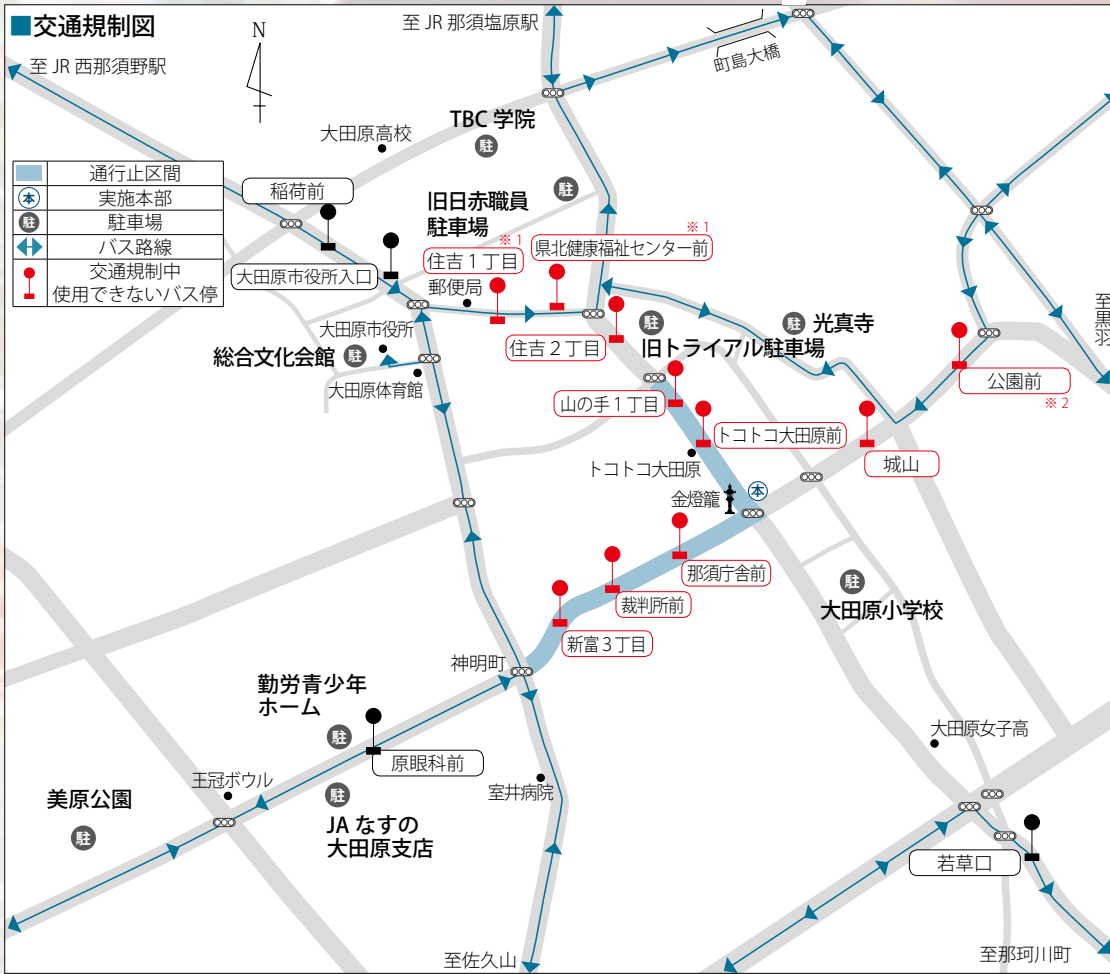

●変更日時…午後2時～9時30分

《東野バス》

●西那須野駅～小川・馬頭線

- ▶運行経路：市役所前通り⇒浅香3丁目交差点⇒市道内環状南大通り線⇒保健センター交差点⇒バス停「若草口」
- ▶経路変更の対象となるバス停：住吉1丁目、県北健康福祉センター前、住吉2丁目、山の手1丁目、トコトコ大田原前、金燈籠、元町、女子高前

●黒羽・福祉大・五峰の湯線

- ▶運行経路：市役所入口⇒住吉町交差点⇒紫塚交差点⇒中田原工業団地北交差点⇒国道461号
- ▶経路変更の対象となるバス停：住吉2丁目、山の手1丁目、トコトコ大田原前、城山、公園前、蛇尾橋

●野崎方面循環線

- ▶運行経路：バス停「市体育館前」⇒市役所前通り⇒神明町交差点⇒国道461号
- ▶経路変更の対象となるバス停：県北健康福祉センター前、トコトコ大田原前、那須庁舎前、裁判所前、新富3丁目

●佐久山・親園線

- ▶運行経路：市役所前通り⇒神明町交差点⇒浅香3丁目交差点⇒国道400号
- ▶経路変更の対象となるバス停：県北健康福祉センター前、トコトコ大田原前、金燈籠、大女高前、保健センター前、富士見1丁目

●市内循環線のうちまちなか循環線…交通規制となる午後2時以降は運休となります。

※まつり当日は、浴衣やはっぴなどの服装の方や、与一まつりに参加する方に限り、市営バスのみ無料で乗車できます。

■与一踊り

- ・最優秀賞…子育てチケット5万円分
- ・優秀賞…子育てチケット2万円分
- ・特別賞…子育てチケット1万円分

※型をアレンジした「創作踊り」、「引き物」、「仮装」も審査の対象となります。

昨年の与一踊り

●規制日時…午後2時～9時30分(両日) ※会場内は、自動車のほかバイク・自転車なども侵入不可。

※1 バス停：住吉1丁目・住吉2丁目・県北健康福祉センター前は、路線によっては使用ができなくなります。
 ※2 バス停・公園前は、市営バスのみ停車します。

今月の与一くん

いよいよ夏本番！ 与一まつりが始まるよ～！

与一まつり、楽しみだね！

当日は、市内小学生が参加する武者行列や、福原の餅つき唄の披露、子どもみこしなど、たのしいイベントがいっぱいあるよ！