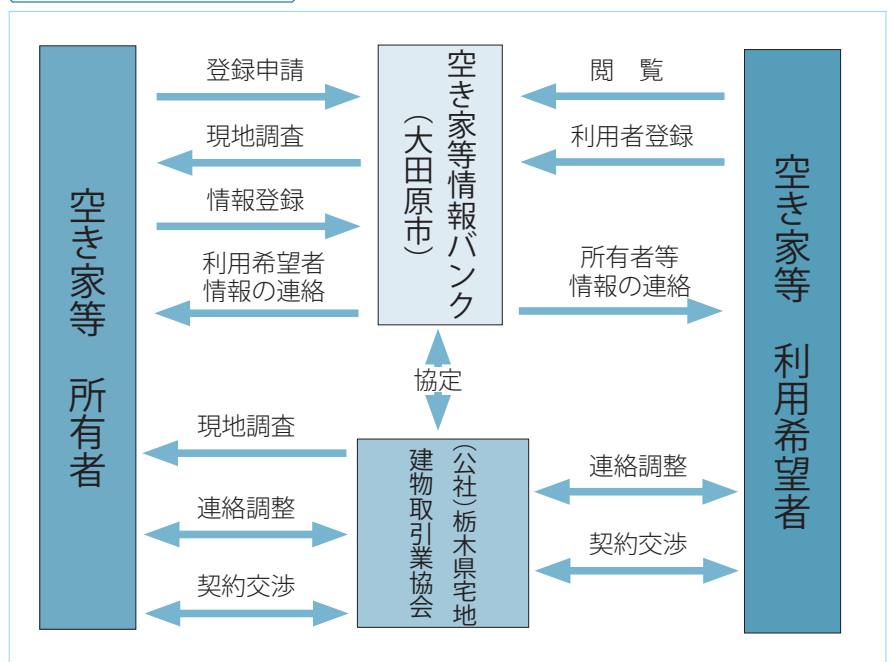

空き家バンクの流れ

以下の方が利用できます

- ○所有者
  空き家等(居住の用に供することを主たる目的として建築された建物及びその敷地)に係る所有権又は売却若しくは賃貸を行うことができる権利を有する方
- ○利用希望者
  市内に空き家等を利用して定住若しくは定期的な滞在をする方(本市の自然環境、生活文化等に対する理解を深め、地域住民と協調して生活できる方に限ります。)