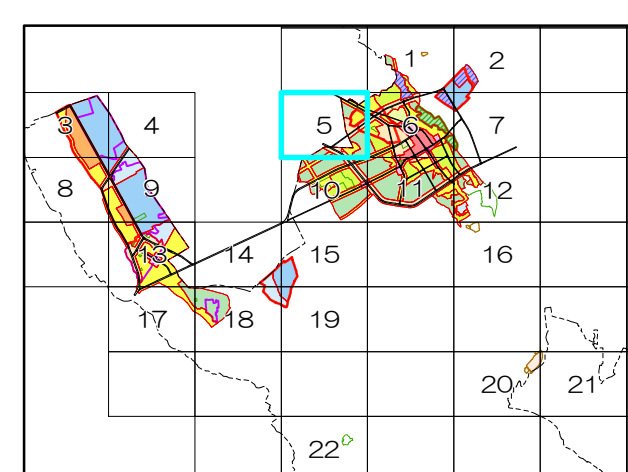

那 須 塩 原 市

凡例

第一種低層住居専用地域	第二種住居地域	準工業地域	風致地区	高度利用地区	地区計画区域
第一種中高層住居専用地域	準住居地域	工業地域	公園	市街地再開発事業	その他施設
第二種中高層住居専用地域	近隣商業地域	工業専用地域	緑地	土地区画整理事業	浄化センター
第一種住居地域	商業地域			特別用途地区	