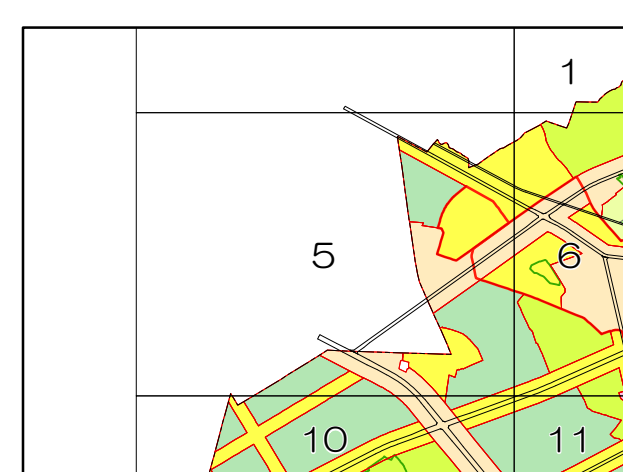

那 須 塩 原 市

凡例

第一種低層住居専用地域	第二種住居地域	準工業地域	風致地区	高度利用地区	地区計画区域
第一種中高層住居専用地域	準住居地域	工業地域	公園	市街地再開発事業	その他施設
第二種中高層住居専用地域	近隣商業地域	工業専用地域	緑地	土地区画整理事業	浄化センター
第一種住居地域	商業地域			特別用途地区	