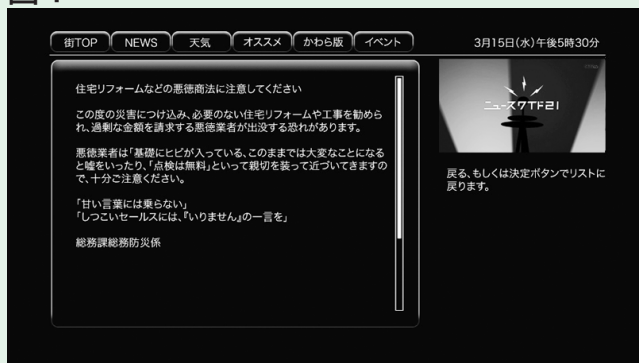

■問い合わせ

秘書課広報広聴係

TEL (23) 8700

図1