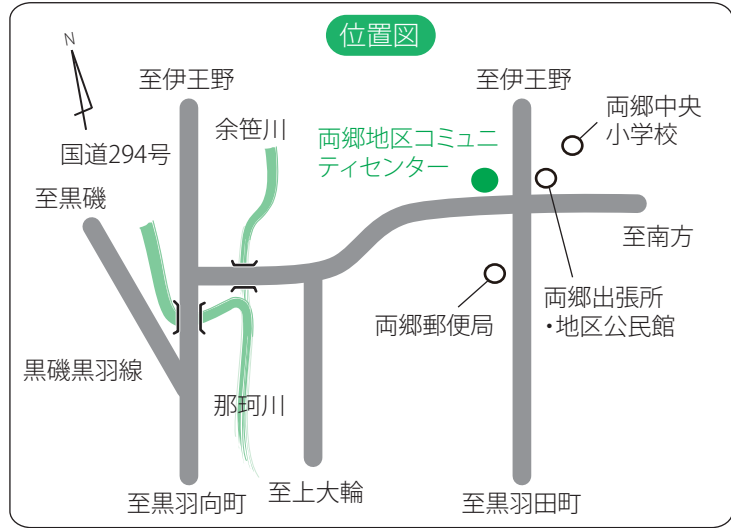

## 2月22日から業務開始

このたび、黒羽支所両郷出張所・両郷地区公民館から西側約100mのところ、両郷地区コミュニティセンターが完成しました。新市建設計画の主要事業に位置付けられ、平成19年度から建設を進めてきたものです。

2月22日(月)からは、「両郷出張所」「両郷地区公民館」「両郷高齢者ほほえみセンター」「両郷地区社会福祉協議会」の4つの

機能をもった施設として、それぞれの業務が開始されます。施設の概要については次のとおりです。

### 【施設の概要】

- ◆所在地 中野内773番地
- 両郷出張所
  - ・事務室（書庫、給湯室を含む） 84.15㎡
- 両郷地区公民館
  - ・多目的ホール（100名） 130.68㎡
  - ・会議室（30名） 57.38㎡
  - ・和室（21畳）（30名） 42.12㎡
  - ・調理室（24名） 51.64㎡
- 両郷地区社会福祉協議会
  - ・事務室など 37.97㎡
- 両郷高齢者ほほえみセンター
  - 高齢者の生きがい対策、閉じこもり予防、保健予防などの拠点施設で、和室も併設された施設です。
  - ・センター 57.02㎡
  - ・和室（公民館兼用） 42.12㎡
- 共存道場・展示スペース
  - 共存道場は、大正14年4月に開設し、「全一道場」または「私立公民館」と称した道場で、その書籍、書画を展示するスペースです。

### 位置図