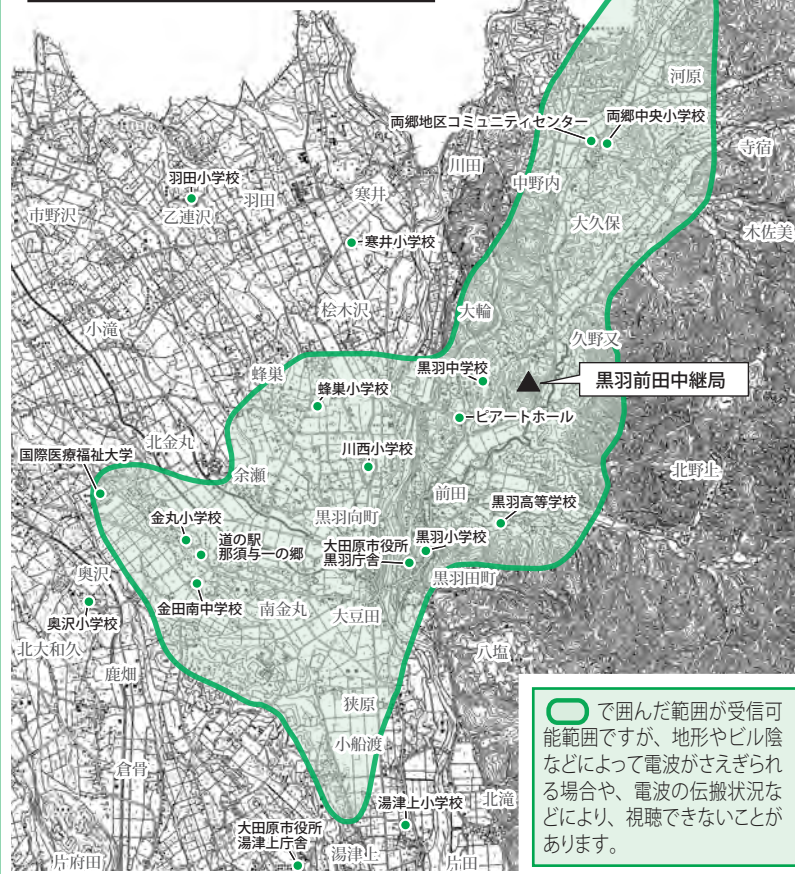

●日時・場所

- ① 1月17日（月） 午後7時～
黒羽川西地区公民館
（黒羽支所2階）
- ② 1月18日（火） 午後7時～
須賀川地区公民館
（須賀川出張所）

■問い合わせ

総務省テレビ受信者支援センター
「テレビサポ栃木」
☎ 028(333)3331

※受付時間

- 平日（月～金）
午前9時～午後9時
- 土・日・祝日
午前9時～午後6時

【各デジタル放送中継局のチャンネル一覧】

放送局名	リモコン番号	黒羽前田中継局 (水平偏波)	黒羽須賀川中継局 (水平偏波)	黒羽須賀川下中継局 (水平偏波)
NHK総合	1	16	37	16
NHK教育	2	26	38	13
とちぎテレビ	3	13	41	20
日本テレビ	4	25	48	14
テレビ朝日	5	24	51	17
TBSテレビ	6	22	49	15
テレビ東京	7	23	52	18
フジテレビ	8	21	50	19

黒羽須賀川地上デジタル放送中継局
黒羽須賀川下地上デジタル放送中継局
電波受信可能予想範囲図

黒羽前田地上デジタル放送中継局
電波受信可能予想範囲図

○で囲んだ範囲が受信可能範囲ですが、地形やビル陰などによって電波がさえぎられる場合や、電波の伝搬状況などにより、視聴できないことがあります。