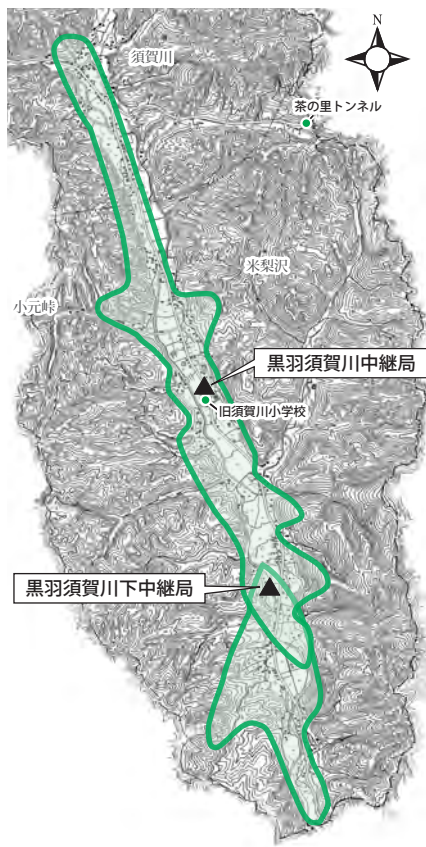

前田・須賀川地区地上デジタル放送中継局 開局説明会の開催

今年7月の地上デジタル放送完全移行を控え、平成22年12月24日から「黒羽前田地上デジタル放送中継局」と「黒羽須賀川地上デジタル放送中継局」および「黒羽須賀川下デジタル放送中継局」から地上デジタル放送が開始されました。

関東広域地上デジタル放送推進協議会（関東協）および総務省栃木県テレビ受信者支援センター（テレビサポ栃木）では、地域の皆様を対象に、説明会と個別相談会を実施します。申し込みや事前予約は必要ありませんので直接会場にお越しください。

●日時・場所

- ① 1月17日（月） 午後7時～
黒羽川西地区公民館
（黒羽支所2階）
- ② 1月18日（火） 午後7時～
須賀川地区公民館
（須賀川出張所）

■問い合わせ

総務省テレビ受信者支援センター
「テレビサポ栃木」
☎ 028(333)3331

※受付時間

- 平日（月～金）
午前9時～午後9時
- 土・日・祝日
午前9時～午後6時

【各デジタル放送中継局のチャンネル一覧】

放送局名	リモコン番号	黒羽前田中継局 (水平偏波)	黒羽須賀川中継局 (水平偏波)	黒羽須賀川下中継局 (水平偏波)
NHK総合	1	16	37	16
NHK教育	2	26	38	13
とちぎテレビ	3	13	41	20
日本テレビ	4	25	48	14
テレビ朝日	5	24	51	17
TBSテレビ	6	22	49	15
テレビ東京	7	23	52	18
フジテレビ	8	21	50	19

黒羽須賀川地上デジタル放送中継局
黒羽須賀川下地上デジタル放送中継局
電波受信可能予想範囲図

黒羽前田地上デジタル放送中継局
電波受信可能予想範囲図

○で囲んだ範囲が受信可能範囲ですが、地形やビル陰などによって電波がさえぎられる場合や、電波の伝搬状況などにより、視聴できないことがあります。