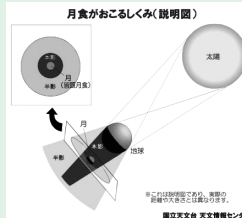

### ●申込方法

天文館まで、直接または電話で申し込み。

※駐車場は、ふれあいの丘共用駐車場をご利用ください。

※双眼鏡をお持ちの方はご持参ください

### 【月食の仕組み】

皆既月食とは太陽、地球、月が直線に並ぶ時に起きる現象です。月は太陽の光が当たって光っていますが、

地球の影に入ると太陽の光が月に届かず、月が見えなくなります。月に一度、直線に並ぶことはありますが、少しズレていて一直線にはなりません。月が完全に隠れるのを皆既月食、一部分隠れるのを部分月食と言います。

※12月1日号では皆既月食の見える時間帯、観望方法をお知らせします。