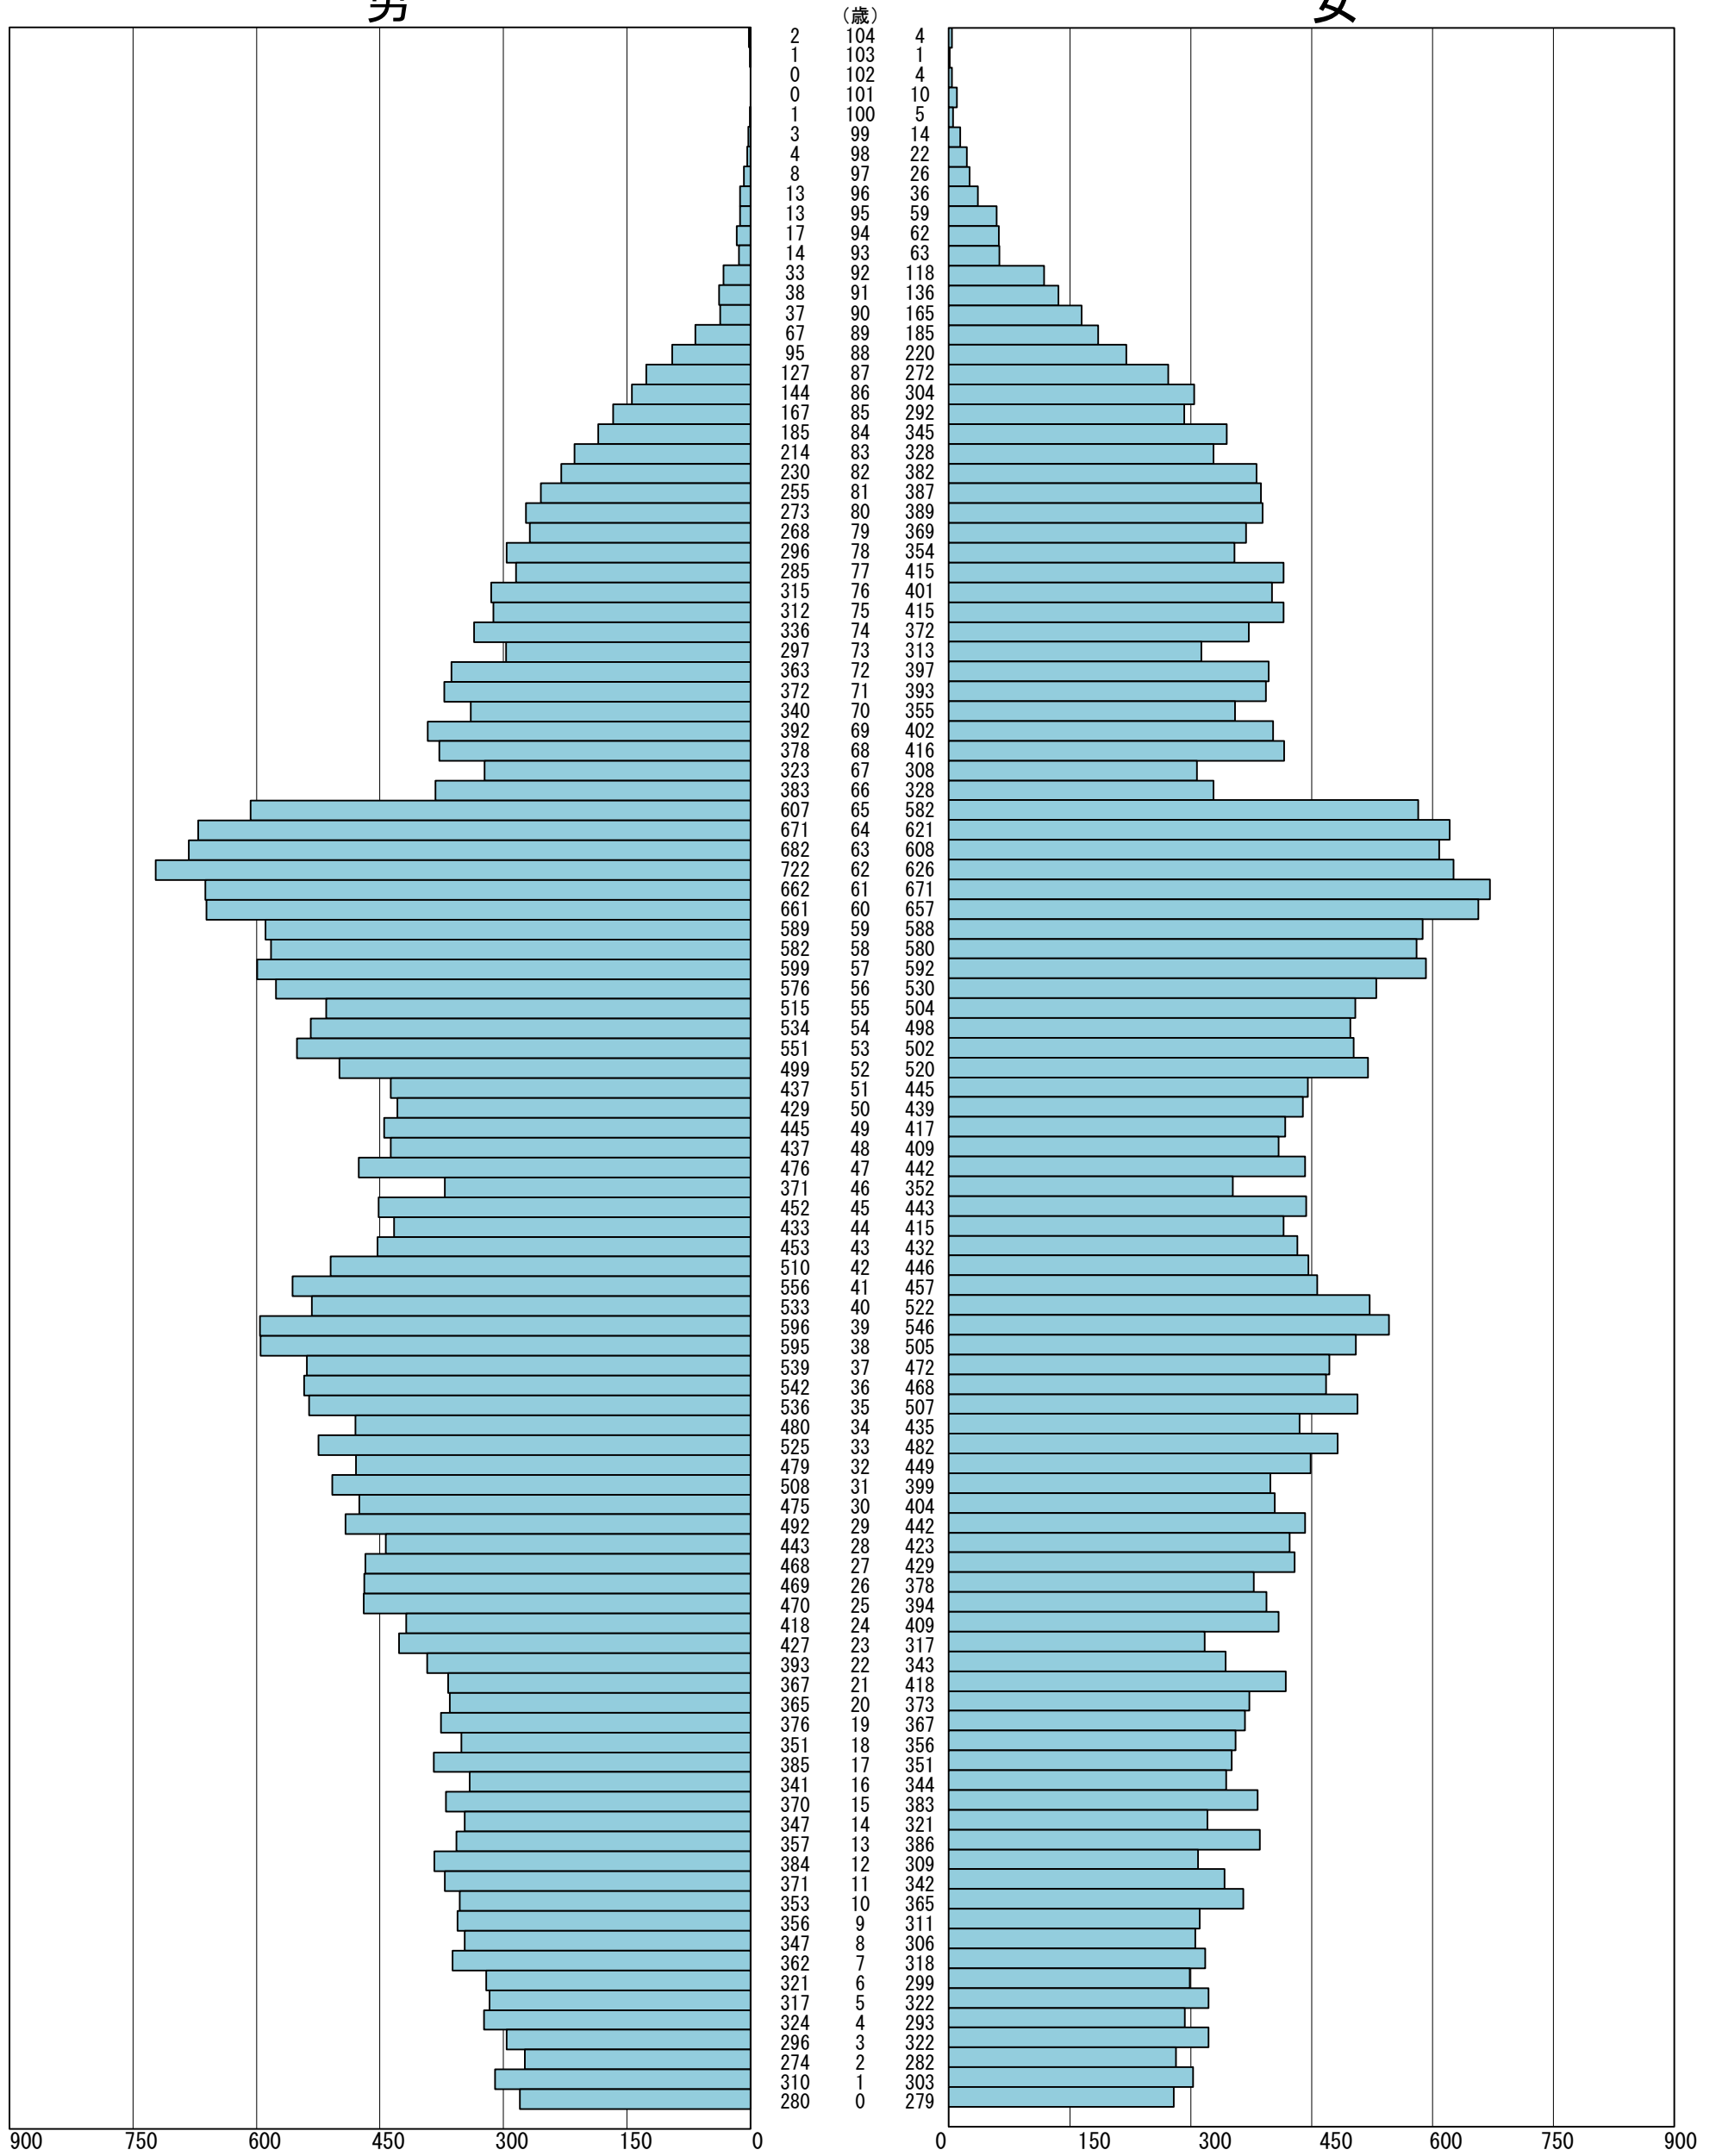

大田原市 男女・年齢別人口

平成24年10月1日 現在
住民基本台帳法による人口

男

女

人口 男 36,992 人
女 37,517 人
計 74,509 人

世帯数 27,235 世帯
新生児人口 559 人
65歳以上人口 16,857 人

(単位：人)