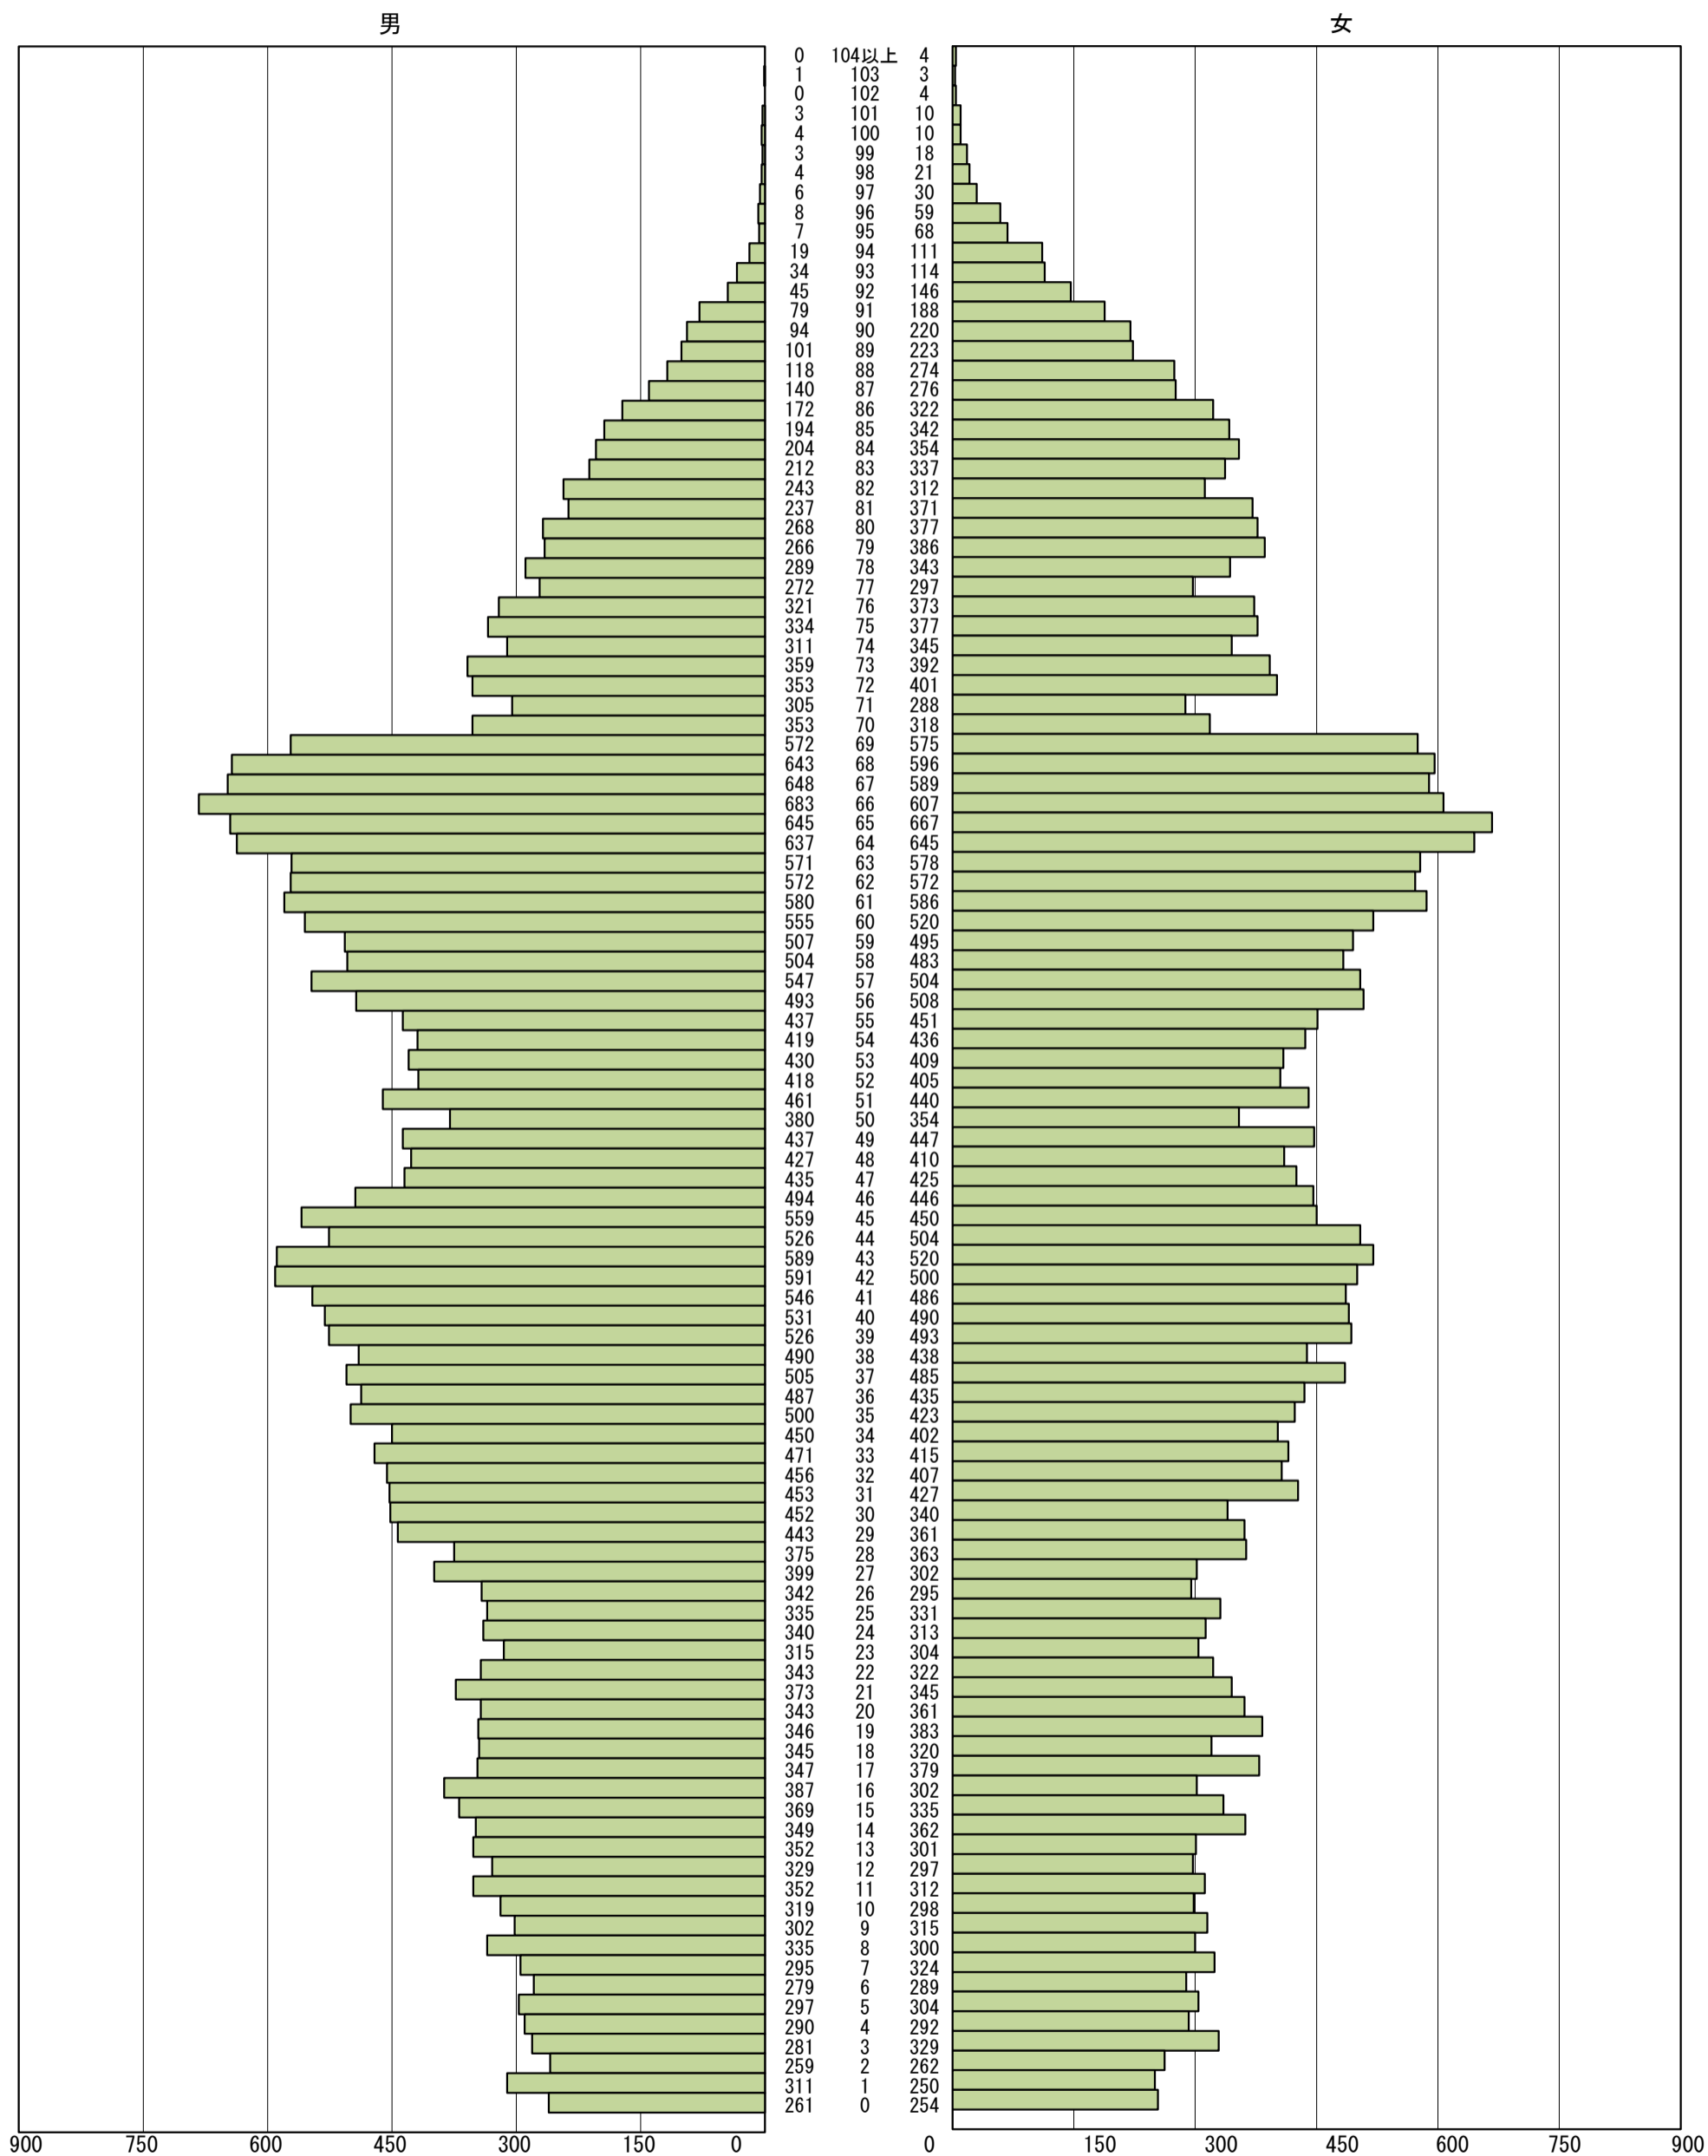

大田原市 男女・年齢別人口

平成28年10月1日 現在
住民基本台帳法による人口

人口 男 35,999 人
 女 36,582 人
 計 72,581 人

世帯数 27,994 世帯
 新生児人口 515 人
 65歳以上人口 19,298 人