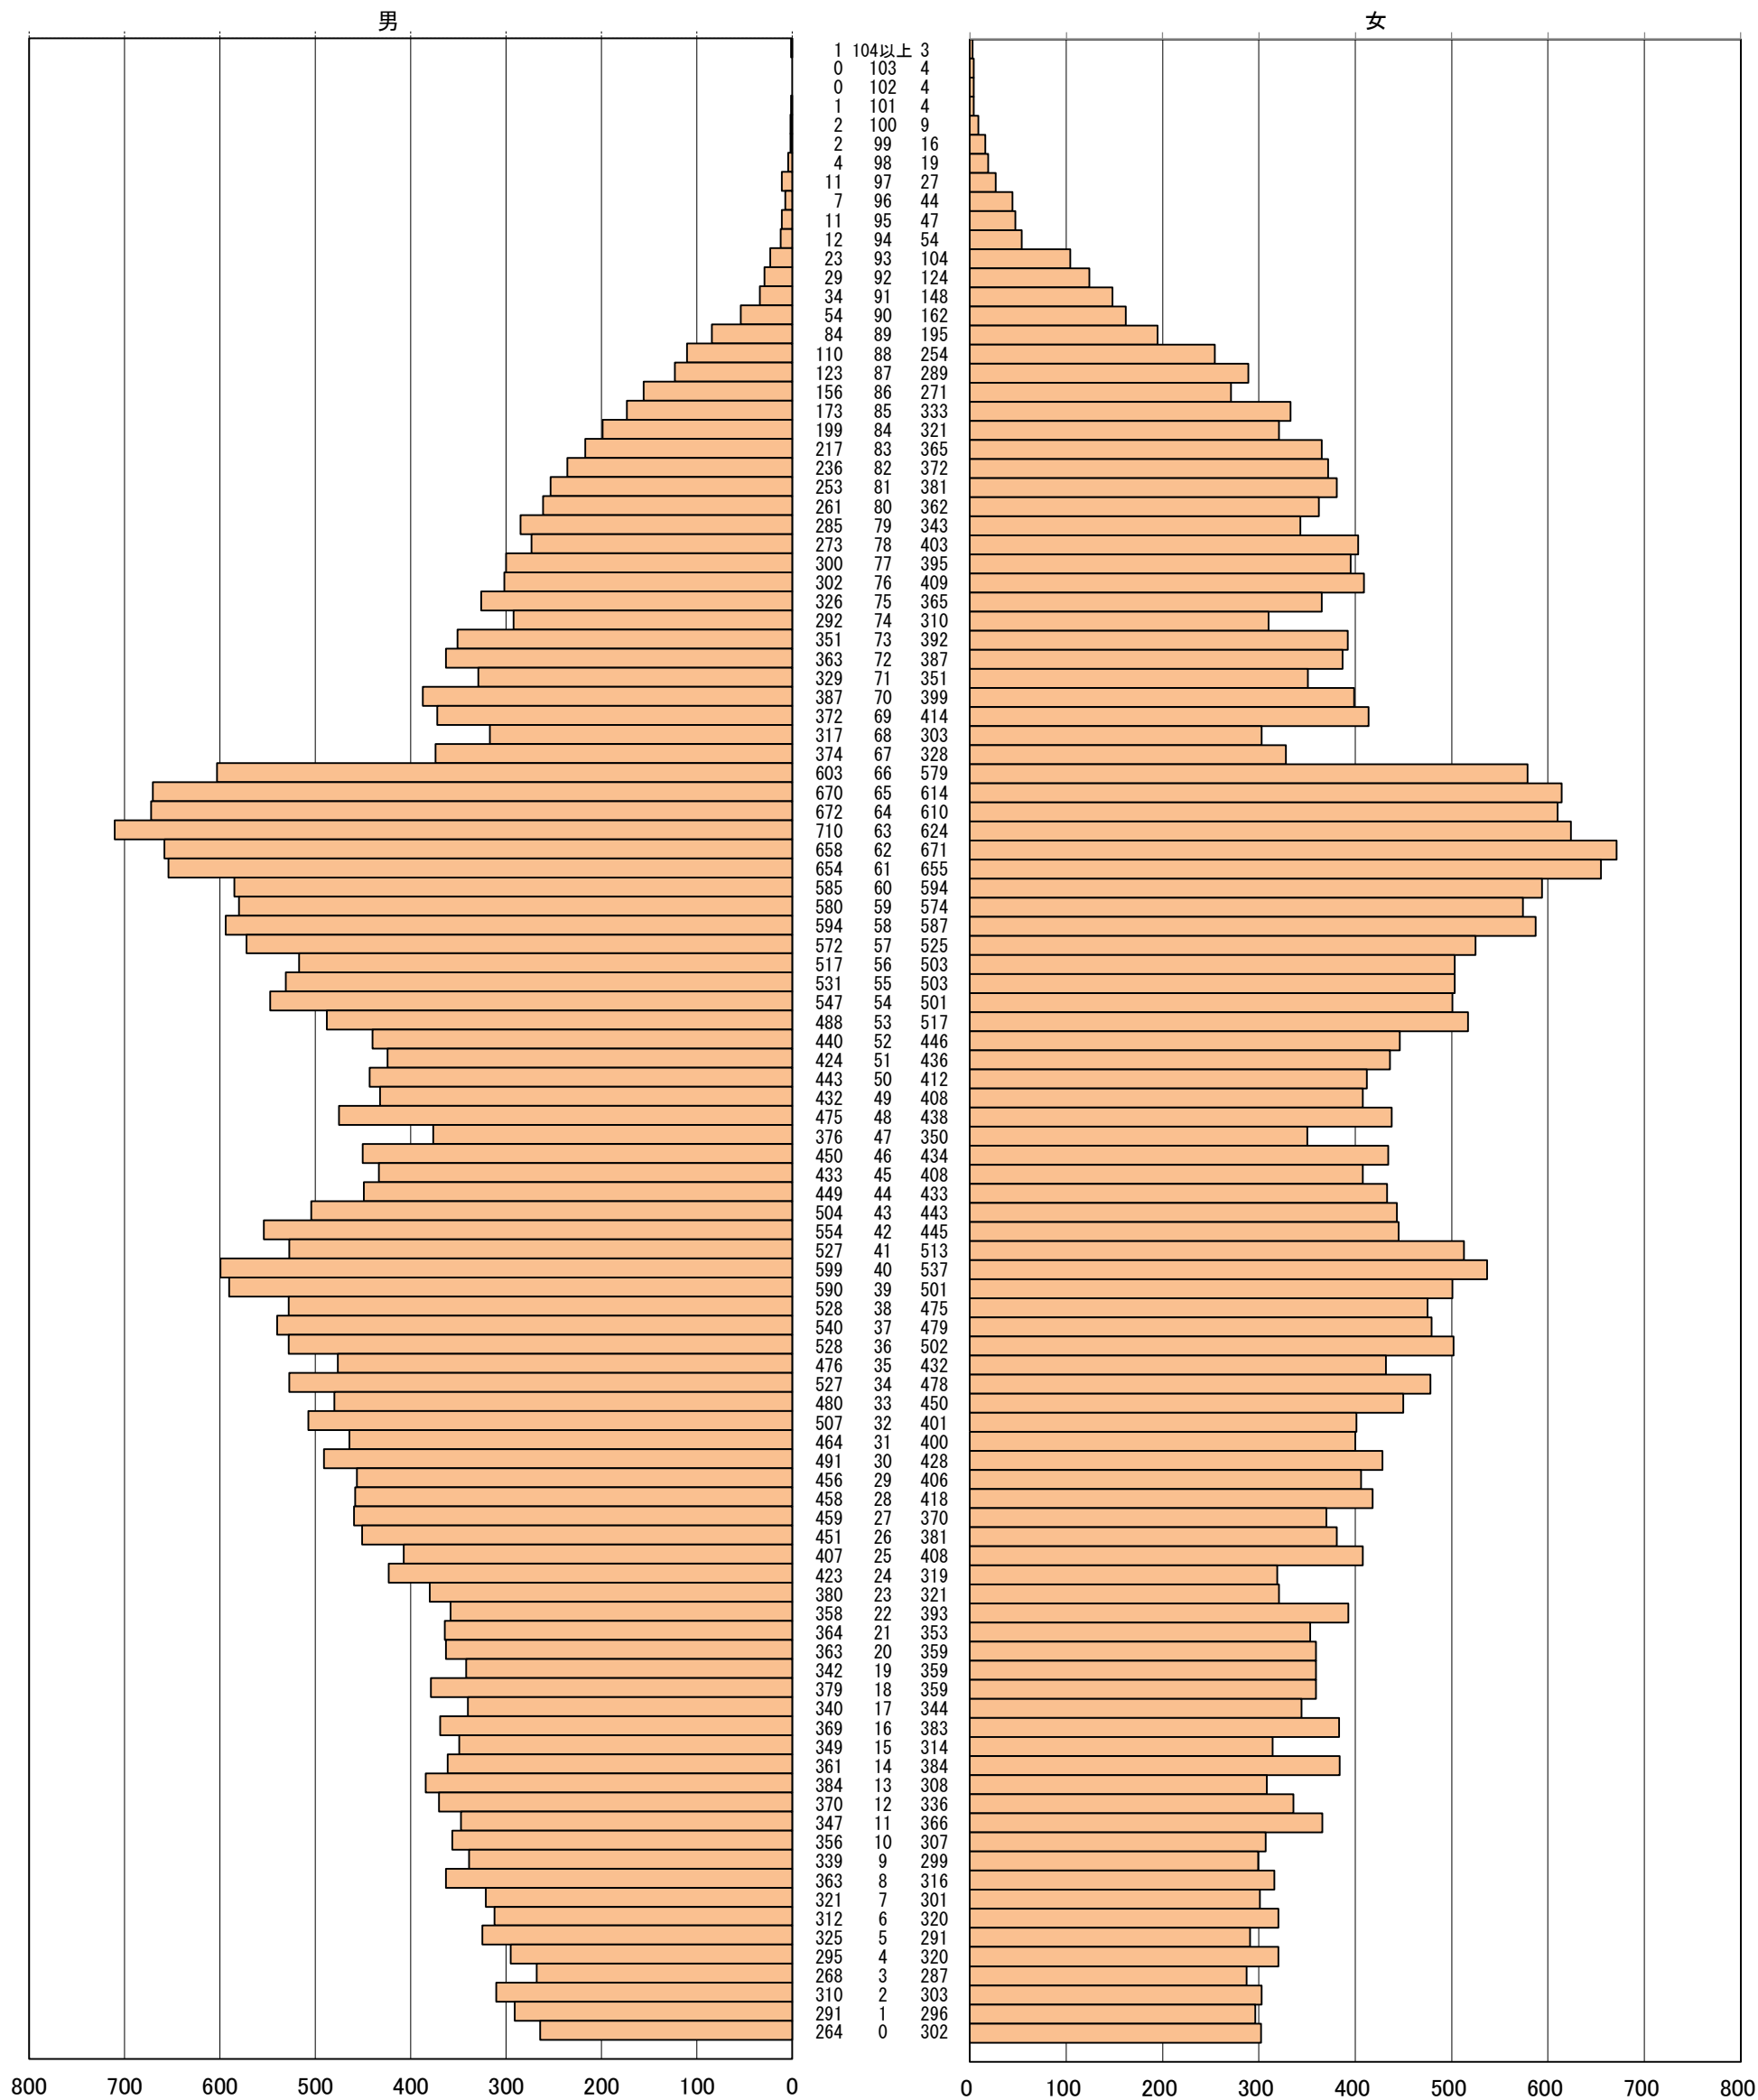

大田原市 男女・年齢別人口

平成25年10月1日 現在
住民基本台帳法による人口

人口 男 36,696 人
女 37,240 人
計 73,936 人

世帯数 27,329 世帯
新生児人口 566 人
65歳以上人口 17,451 人